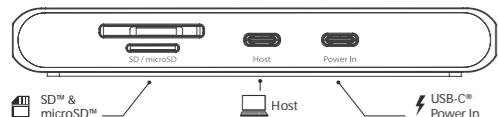

Multi-Angle Stand with Docking Station for iPad Pro®

JTS224

- EN : Quick Installation Guide
- DE : Kurzanleitung Für Installation
- FR : Guide D'installation Rapide
- IT : Guida rapida all'installazione
- NL : Beknopte installatiehandleiding
- ES : Guía De Instalación Rápida
- PT : Guia de instalação rápida
- SE : Snabbinstallationsguide
- DK: Startvejledning
- NO: Hurtiginstallasjonsveiledning
- FI: Pika-asennusopas
- HU: Gyors telepítési útmutató
- RU: Руководство по быстрой установке
- 日本語: クイックインストールガイド
- 繁体中: 快速安裝手冊
- 簡中: 快速安裝手冊

English

■ Features

- Adjustable viewing angles and heights help reduce eye strain and improve posture
- Fits all iPad® series up to 12.9 in.
- Aluminum construction for solid durability
- Nonslip protective pads help prevent slipping and scratches
- Foldable design for easy storage and portability
- Integrated USB-C® docking station:
  - 1 x HDMI™ 2.0 (4K60)
  - 2 x USB™ Type-A 5Gbps
  - 1 x SD™ /microSD™ 3.0 card reader
  - 1 x 3.5 mm audio/mic combo jack
  - 1 x USB-C® PD 100W charging port

■ System Requirements

- Available USB-C® port that supports DisplayPort™ alt mode and USB™ Power Delivery 2.0 or 3.0. Please refer to the manufacturer of your hardware for more information on your device.
- DisplayPort™ v1.4 required on graphics card or video source to support 4K @ 60 Hz.
- Compatible with iPad Pro® & iPad Air® & iPad mini® with USB-C® port
- Supports Extended Mode on iPadOS® 16

Deutsch

■ Merkmale