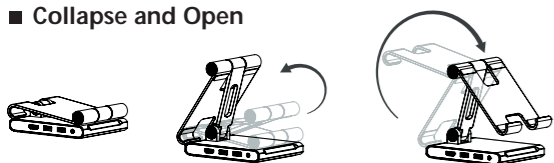

■ Inside the box

■ Hardware Installation

- STEP 1 Connect the included USB-C® 3.2 male to male host cable to the JTS224 USB-C® docking station host port to your computer
- STEP 2 Connect your device to the integrated USB-C® docking station:

■ Collapse and Open

Nederlands

■ Functies

- Instelbare kijkhoeken en -hoogtes helpen de vermoeidheid van de ogen te verminderen en de houding te verbeteren
- Past op alle iPad®-series tot 12,9 inch.
- Aluminium constructie voor solide duurzaamheid
- Antislip beschermende pads helpen bij het voorkomen van uitglijden en krassen.
- Opvouwbaar ontwerp voor eenvoudige opslag en draagbaarheid
- Geïntegreerd USB-C® dockingstation:
 - 1 x HDMI™ 2.0 (4K60)
 - 2 x USB™ Type-A 5 Gbps
 - 1 x SD™ /microSD™ 3.0-kaartlezer
 - 1 x 3,5 mm audio/microfoon combo-aansluiting
 - 1 x USB-C® PD 100W oplaadpoort