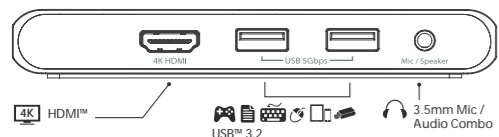

Multi-Angle Stand with Docking Station for iPad Pro®

JTS224

- EN : Quick Installation Guide
- DE : Kurzanleitung Für Installation
- FR : Guide D'installation Rapide
- IT : Guida rapida all'installazione
- NL : Beknopte installatiehandleiding
- ES : Guía De Instalación Rápida
- PT : Guia de instalação rápida
- SE : Snabbinstallationsguide
- DK: Startvejledning
- NO: Hurtiginstallasjonsveiledning
- FI: Pika-asennusopas
- HU: Gyors telepítési útmutató
- RU: Руководство по быстрой установке
- 日本語: クイックインストールガイド
- 繁体中: 快速安裝手冊
- 簡中: 快速安裝手冊

English

■ Features

- Adjustable viewing angles and heights help reduce eye strain and improve posture
- Fits all iPad® series up to 12.9 in.
- Aluminum construction for solid durability
- Nonslip protective pads help prevent slipping and scratches
- Foldable design for easy storage and portability
- Integrated USB-C® docking station:
  - 1 x HDMI™ 2.0 (4K60)
  - 2 x USB™ Type-A 5Gbps
  - 1 x SD™ /microSD™ 3.0 card reader
  - 1 x 3.5 mm audio/mic combo jack
  - 1 x USB-C® PD 100W charging port

■ System Requirements

- Available USB-C® port that supports DisplayPort™ alt mode and USB™ Power Delivery 2.0 or 3.0. Please refer to the manufacturer of your hardware for more information on your device.
- DisplayPort™ v1.4 required on graphics card or video source to support 4K @ 60 Hz.
- Compatible with iPad Pro® & iPad Air® & iPad mini® with USB-C® port
- Supports Extended Mode on iPadOS® 16

Deutsch

■ Merkmale