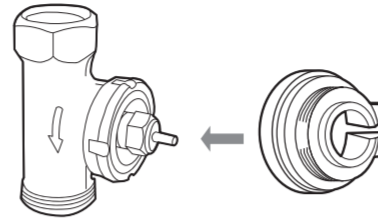

Installation

Type A

M30 x 1.5

Type B

RAV Adapter

Type C

RA Adapter

Type D

RAVL Adapter

Português

Iniciar a Configuração

1. Obtenha a app Kasa Smart a partir da App Store ou do Google Play.
2. Siga as instruções na app Kasa Smart para completar a configuração.

Slovenščina

Uvod

1. Iz Google Play ali App Storea prenesite aplikacijo Kasa Smart.
2. Sledite navodilom v aplikaciji Kasa Smart, da dokončate nastavitve.