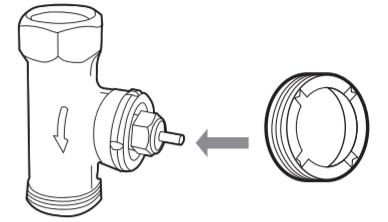

Installation

Type A

M30 x 1.5

Type B

RAV Adapter

Type C

RA Adapter

Type D

RAVL Adapter

Português

Iniciar a Configuração

1. Obtenha a app Kasa Smart a partir da App Store ou do Google Play.
2. Siga as instruções na app Kasa Smart para completar a configuração.

Slovenščina

Uvod

1. Iz Google Play ali App Storea prenesite aplikacijo Kasa Smart.
2. Sledite navodilom v aplikaciji Kasa Smart, da dokončate nastavitve.