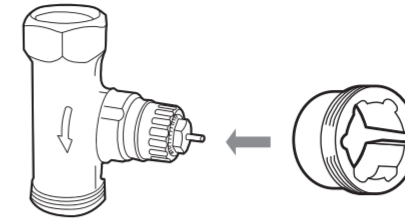

Installation

Type A

M30 x 1.5

Type B

RAV Adapter

Type C

RA Adapter

Type D

RAVL Adapter

Português

Iniciar a Configuração

1. Obtenha a app Kasa Smart a partir da App Store ou do Google Play.
2. Siga as instruções na app Kasa Smart para completar a configuração.

Slovenščina

Uvod

1. Iz Google Play ali App Storea prenesite aplikacijo Kasa Smart.
2. Sledite navodilom v aplikaciji Kasa Smart, da dokončate nastavitve.