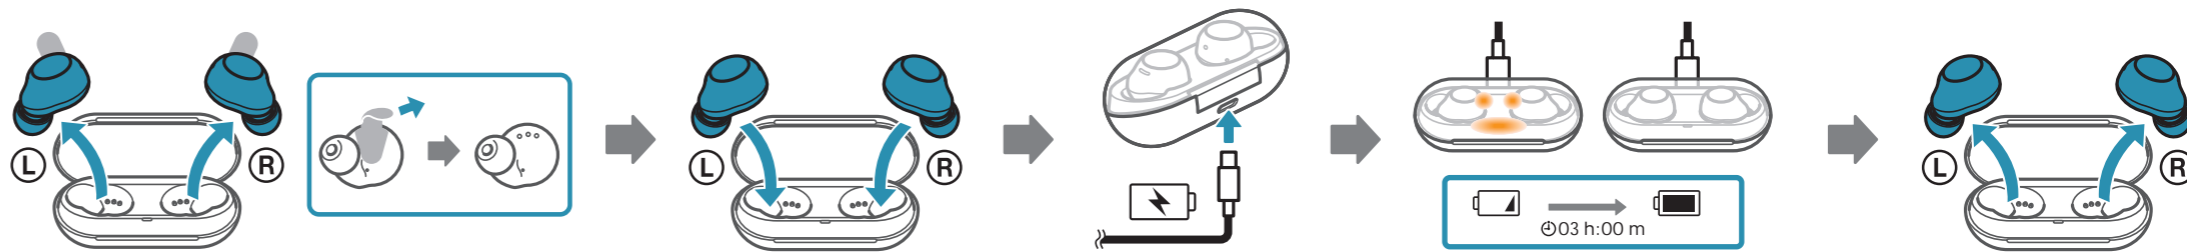

SONY

Wireless Stereo Headset Casque stéréo sans fil

Operating Instructions
Mode d'emploi
Manual de instrucciones
使用説明書
사용 설명서

Gebruiksaanwijzing
Instruções de operação
Betjeningsvejledning
Käyttöohjeet
Bruksanvisning
Bruksanvisning
Instrukcja obsługi
Kezelelés útmutató
Návod k použití

Návod na obsluhu
Instruc iuni de utilizare
Navodila za uporabo
Upute za uporabu
Uputstva za koris enje

تعليمات التشغيل
Bedienungsanleitung
Istruzioni per l'uso

WF-C500

Model, Modèle, Modelo, 型號: YY2952

©2021 Sony Corporation
Printed in Vietnam / Imprimé en Vietnam
5-030-787-11(1)

* 5 0 3 0 7 8 7 1 1 * (1)

1

2

3

4