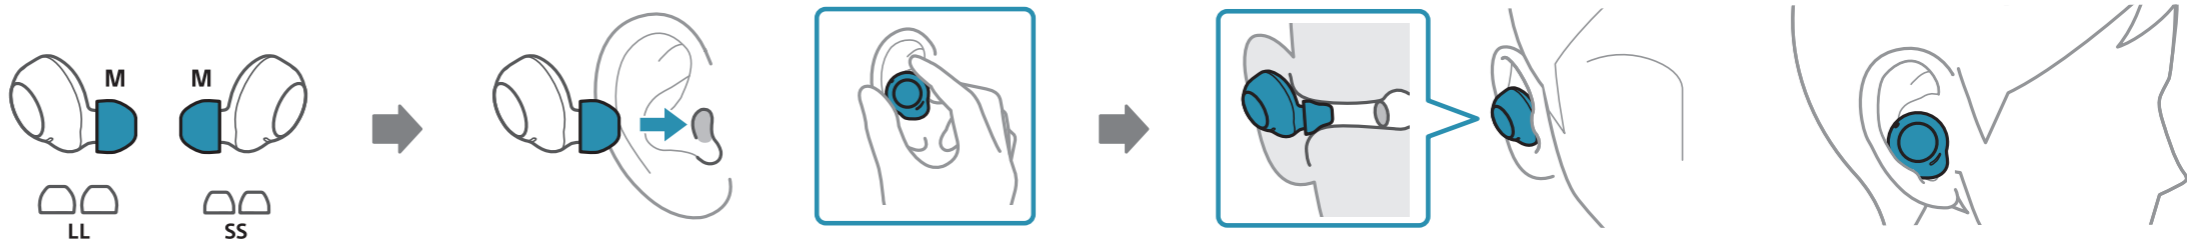

SONY

Wireless Stereo Headset Casque stéréo sans fil

Operating Instructions
Mode d'emploi
Manual de instrucciones
使用説明書
사용 설명서

Gebruiksaanwijzing
Instruções de operação
Betjeningsvejledning
Käyttöohjeet
Bruksanvisning
Bruksanvisning
Instrukcja obsługi
Kezelelés útmutató
Návod k použití

Návod na obsluhu
Instruc iuni de utilizare
Navodila za uporabo
Upute za uporabu
Uputstva za koris enje

تعليمات التشغيل
Bedienungsanleitung
Istruzioni per l'uso

WF-C500

Model, Modèle, Modelo, 型號: YY2952

©2021 Sony Corporation
Printed in Vietnam / Imprimé en Vietnam
5-030-787-11(1)

* 5 0 3 0 7 8 7 1 1 * (1)

1

2

3

4