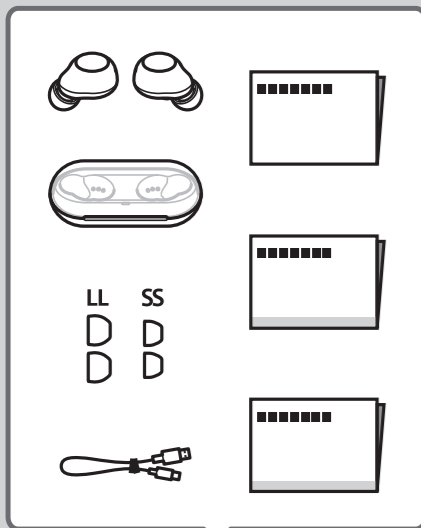

SONY

Wireless Stereo Headset Casque stéréo sans fil

Operating Instructions
Mode d'emploi
Manual de instrucciones
使用説明書
사용 설명서

Gebruiksaanwijzing
Instruções de operação
Betjeningsvejledning
Käyttöohjeet
Bruksanvisning
Bruksanvisning
Instrukcja obsługi
Kezelelés útmutató
Návod k použití

Návod na obsluhu
Instruc iuni de utilizare
Navodila za uporabo
Upute za uporabu
Uputstva za koris enje

تعليمات التشغيل
Bedienungsanleitung
Istruzioni per l'uso

WF-C500

Model, Modèle, Modelo, 型號: YY2952

©2021 Sony Corporation
Printed in Vietnam / Imprimé en Vietnam
5-030-787-11(1)

* 5 0 3 0 7 8 7 1 1 * (1)