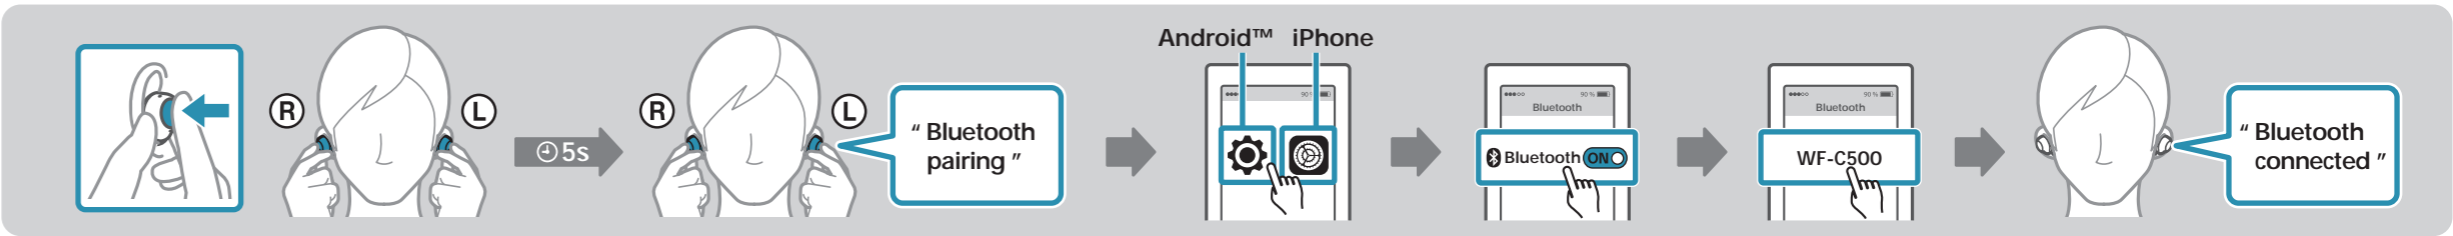

* 5 0 3 0 7 8 7 1 1 * (1)

1

2

3

4

https://rd1.sony.net/help/mdr/wfc500/h_zz/

- | | |
|-------------------------------------|---|
| Online manual (Help Guide) | Elektronisk brukerveiledning (Hjelpeveiledning) |
| Manuel en ligne (Guide d'aide) | Handbok på Internet (Hjälpguide) |
| Manual online (Guía de ayuda) | Podr cznik online (Przewodnik pomocniczy) |
| 線上手冊 (説明指南) | Online kézikönyv (Súgóútmutató) |
| 온라인 설명서 (도움말 안내) | Online p iru ka (Uživatelská p iru ka) |
| () | Priru ka online (Priru ka) |
| () | () |
| Online-Anleitung (Hilfe) | Manual online (Ghid de asisten) |
| Manuale online (Guida) | Spletni priro nik (Vodnik za pomo) |
| Onlinehandleiding (Helpgids) | Online priru nik (Vodi za pomo) |
| Manual online (Guía de ayuda) | Uputstvo na mreži (Vodi za pomo) |
| Onlinevejledning (Hjælpevejledning) | () |
| Online-opas (Käyttöopas) | () |