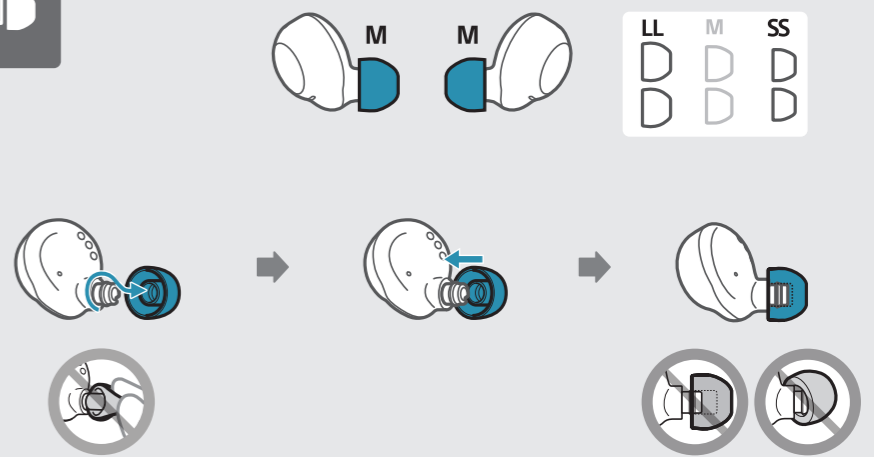

* 5 0 3 0 7 8 7 1 1 * (1)

1

2

3

4

https://rd1.sony.net/help/mdr/wfc500/h_zz/

- | | |
|-------------------------------------|---|
| Online manual (Help Guide) | Elektronisk brukerveiledning (Hjelpeveiledning) |
| Manuel en ligne (Guide d'aide) | Handbok på Internet (Hjälpguide) |
| Manual online (Guía de ayuda) | Podr cznik online (Przewodnik pomocniczy) |
| 線上手冊 (説明指南) | Online kézikönyv (Súgóútmutató) |
| 온라인 설명서 (도움말 안내) | Online p iru ka (Uživatelská p iru ka) |
| () | Priru ka online (Priru ka) |
| () | () |
| Online-Anleitung (Hilfe) | Manual online (Ghid de asisten) |
| Manuale online (Guida) | Spletni priro nik (Vodnik za pomo) |
| Onlinehandleiding (Helpgids) | Online priru nik (Vodi za pomo) |
| Manual online (Guía de ayuda) | Uputstvo na mreži (Vodi za pomo) |
| Onlinevejledning (Hjælpevejledning) | () |
| Online-opas (Käyttöopas) | () |