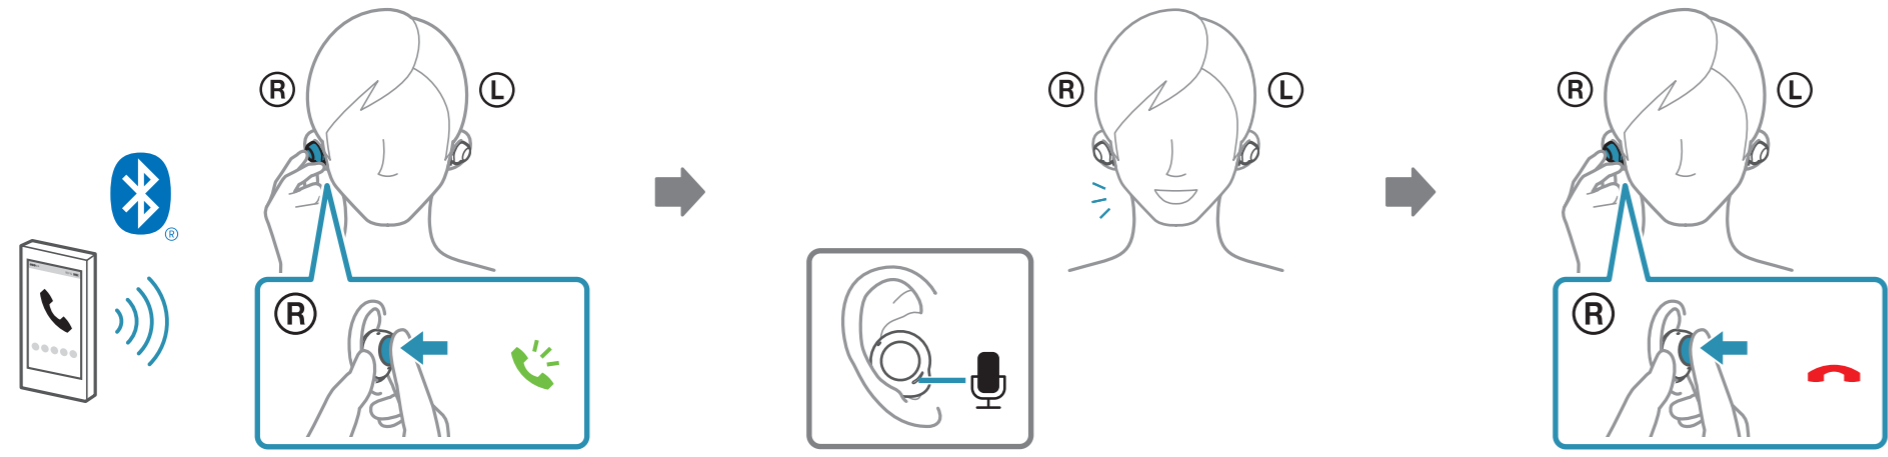

* 5 0 3 0 7 8 7 1 1 * (1)

1

2

3

4

https://rd1.sony.net/help/mdr/wfc500/h_zz/

- | | |
|-------------------------------------|---|
| Online manual (Help Guide) | Elektronisk brukerveiledning (Hjelpeveiledning) |
| Manuel en ligne (Guide d'aide) | Handbok på Internet (Hjälpguide) |
| Manual online (Guía de ayuda) | Podr cznik online (Przewodnik pomocniczy) |
| 線上手冊 (説明指南) | Online kézikönyv (Súgóútmutató) |
| 온라인 설명서 (도움말 안내) | Online p iru ka (Uživatelská p iru ka) |
| () | Priru ka online (Priru ka) |
| () | () |
| Online-Anleitung (Hilfe) | Manual online (Ghid de asisten) |
| Manuale online (Guida) | Spletni priro nik (Vodnik za pomo) |
| Onlinehandleiding (Helpgids) | Online priru nik (Vodi za pomo) |
| Manual online (Guía de ayuda) | Uputstvo na mreži (Vodi za pomo) |
| Onlinevejledning (Hjælpevejledning) | () |
| Online-opas (Käyttöopas) | () |