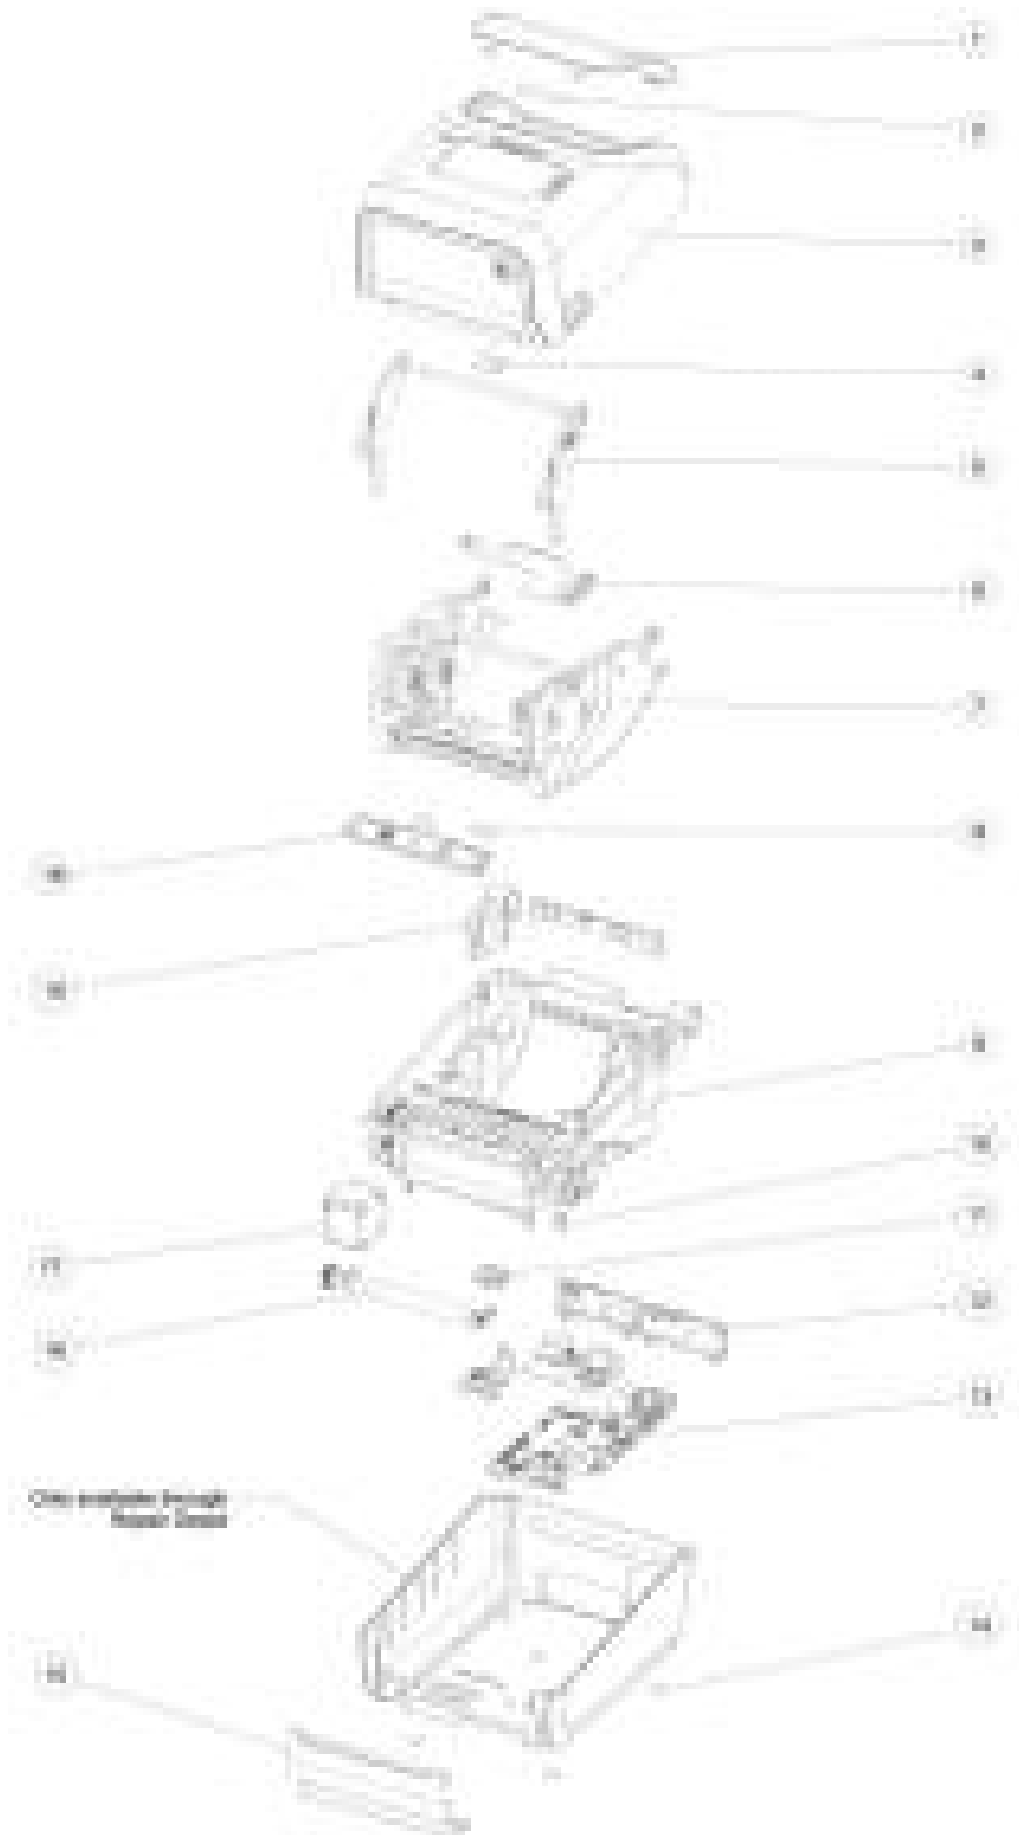

ZD621 Thermal Transfer (203 & 300 DPI)

ZD621 Thermal Transfer (203 & 300 DPI)

Item	Description	Part Number
1	Media Window	P1080383-200
2	Nameplate without LCD Nameplate with LCD	P1112640-222 P1112640-223
3	Cover !!em"l# \$or %ra# Model! with LCD &in'lude! Media Window(Cover !!em"l# \$or %ra# Model! without LCD &in'lude! Media Window(Cover !!em"l# \$or White *ealth'are Model! &in'lude! Media Window()	P1112640-224 P1112640-22 P1112640-226
4	+i" "on , ut -en!or	P1112640-22 .
6	Control Panel PC/ without LCD Control Panel PC/ with LCD	P1112640-030 P1112640-228
.	+i" "on Carria1e	P1112640-220
8	2pper Media -en!or &%ap -en!or(P1112640-20 .
0	Print Me'hani!m 203dpi Print Me'hani!m 300dpi	P1112640-234 P1112640-23)
10	Cover , pen -en!or	P1112640-244
11	Lower Media -en!or &/la'3line -en!or(P1112640-236
12	+ear /e4el \$or -erial56thernet port 7 Wi8i /e4el &in'lude! one o\$ ea'h(P1112640-23 .
13	Main Lo1i' /oard9 2 - /9 2 - / *o!t9 /luetooth9 Modular Conne' tivit# -lot	P1112640-014
13A	6thernet and -erial Module Wi8i 802:11a' Wirele!! Module \$or 2 - and Canada Wi8i 802:11a' Wirele!! Module \$or ;apan Wi8i 802:11a' Wirele!! Module \$or all 'ountrie! e<'ept 2 - 9 Canada and ;apan	P1112640-238 P1112640-230 P1112640-230/ P1112640-230C
14	+u" "er 8eet &!et o\$ 4(P1080383-021
1)	8ront /e4el9 -tandard	P1112640-24)
16	Platen +oller 203dpi Platen +oller 300dpi /earin! \$or the platen roller! Le\$t 7 +i1ht &10 ea'h(P1112640-2)1 P1112640-2)2 P1080383-224
1.	Motor !!em"l#	P1080383-221
18	Cover! and *in1e \$or model! without LCD Cover! and *in1e \$or model! with LCD	P1080383-22) P1112640-201
10	203 dpi Printhead 300 dpi Printhead	P1112640-240 P1112640-241
Not -hown	2p1rade =it - Cutter9 4>9 8ull Cut	P1112640-232
	Di!pen!er9 8ront /e4el	P1112640-233
	Media Core daptor!9 8or 1:)9 2> 7 3> diameter 'ore!	P1080383-022
	+i" "on Core dapter! u!ed to a' 'ept 1 in'h diameter ri" "on 'ore! &1 !et(P1080383-231
	/a!e *ou!in1 \$or the /atter# &When up1radin1 to "atter# power \$un'tionalit#9 al!o order the P1080383-603 "atter#(P1080383-600
	/atter# \$or De!3top Printer! &When up1radin1 to "atter# power \$un'tionalit#9 al!o order the P1080383-600 "atter# hou!in1(P1080383-603
	dapter "ra'3et that ena"le! mountin1 a @D621A model in the !ame lo'ation a! an e<i!tin1 %B420t5%B430t model i! 'urrent!# mounted: llow! u!a1e o\$ the %=420t mountin1 hole pattern to mount a @D621A:	P1080383-03 .
	-hippin1 Pa'3 - Pa'3a1in1 \$or !hippin1 the printer	P1112640-240
	Power -uppl# 2natta'hed9 .)W with 2 - 7 6uro Cord! \$or %ra# -tandard Model!	P10.0003-026
	Power -uppl# 2natta'hed9 .)W with 2 - Cord9 \$or White *ealth'are Model!	P10.0003-030
	Power -uppl# tta'hed9 .)W &power 'ord not in'luded(P1080383-234
	Power Cord9 2:-: 120C D6C320C13 &!et o\$)(10)0)0-014
	Power Cord9 6uro 220C D6C320C13 &!et o\$)(10)0)0-01)
	Power Cord9 2:=: 240C D6C320C13 &!et o\$)(10)0)0-030
	Power Cord9 u!tralia 240C D6C320C13 &!et o\$)(10)0)0-020
	Power Cord9China 220C C13 &!et o\$)(10)0)0-0.8
	Power Cord9 ;apan 12)C ; P N C13 &!et o\$)(10)0)0-0.0
	Power Cord9 220C r!entina C13 &!et o\$)(10)0)0-080
	Power Cord910 N/ + 141369 /ra4il &!et o\$)(P1033401
	Power Cord9 C139 10 9 D6C D!rael &!et o\$)(P1061022-020
Power Cord9 India9 10 9 D- 12039 C13 &!et o\$)(P1080820	
Power Cord9 Aaiwan9 12)C9 D6C320C13 &!et o\$)(P10.0003-03)	