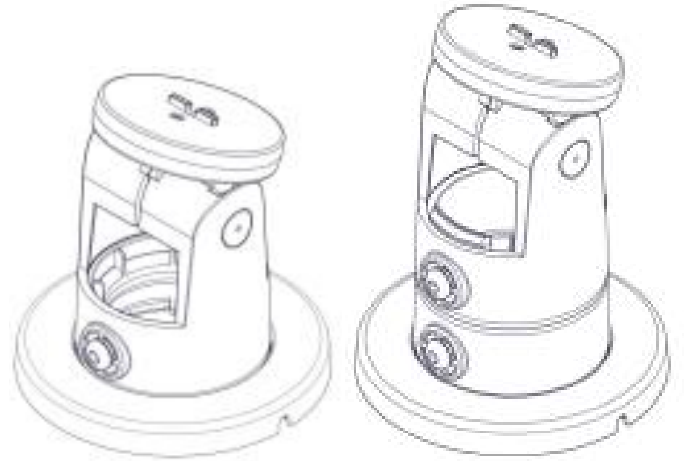

## Function

Rotation: 310°

Tilt: 0°-70°

MultiGrip

MK15-0227 version 1.2 05/2019