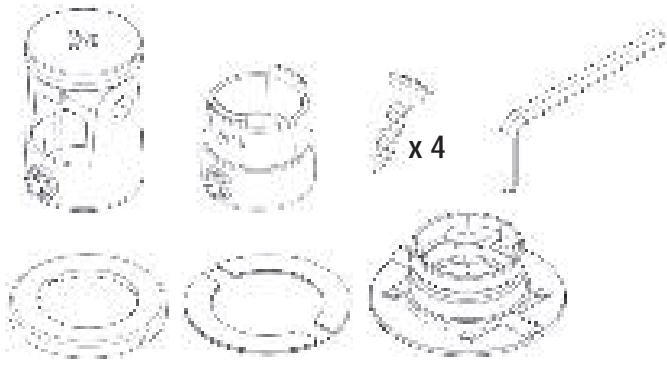

## Content

## Function

Rotation: 310°

Tilt: 0°-70°

MultiGrip

MK15-0227 version 1.2 05/2019