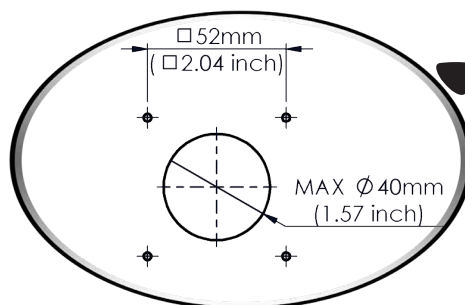

Screws

Flange cover

2