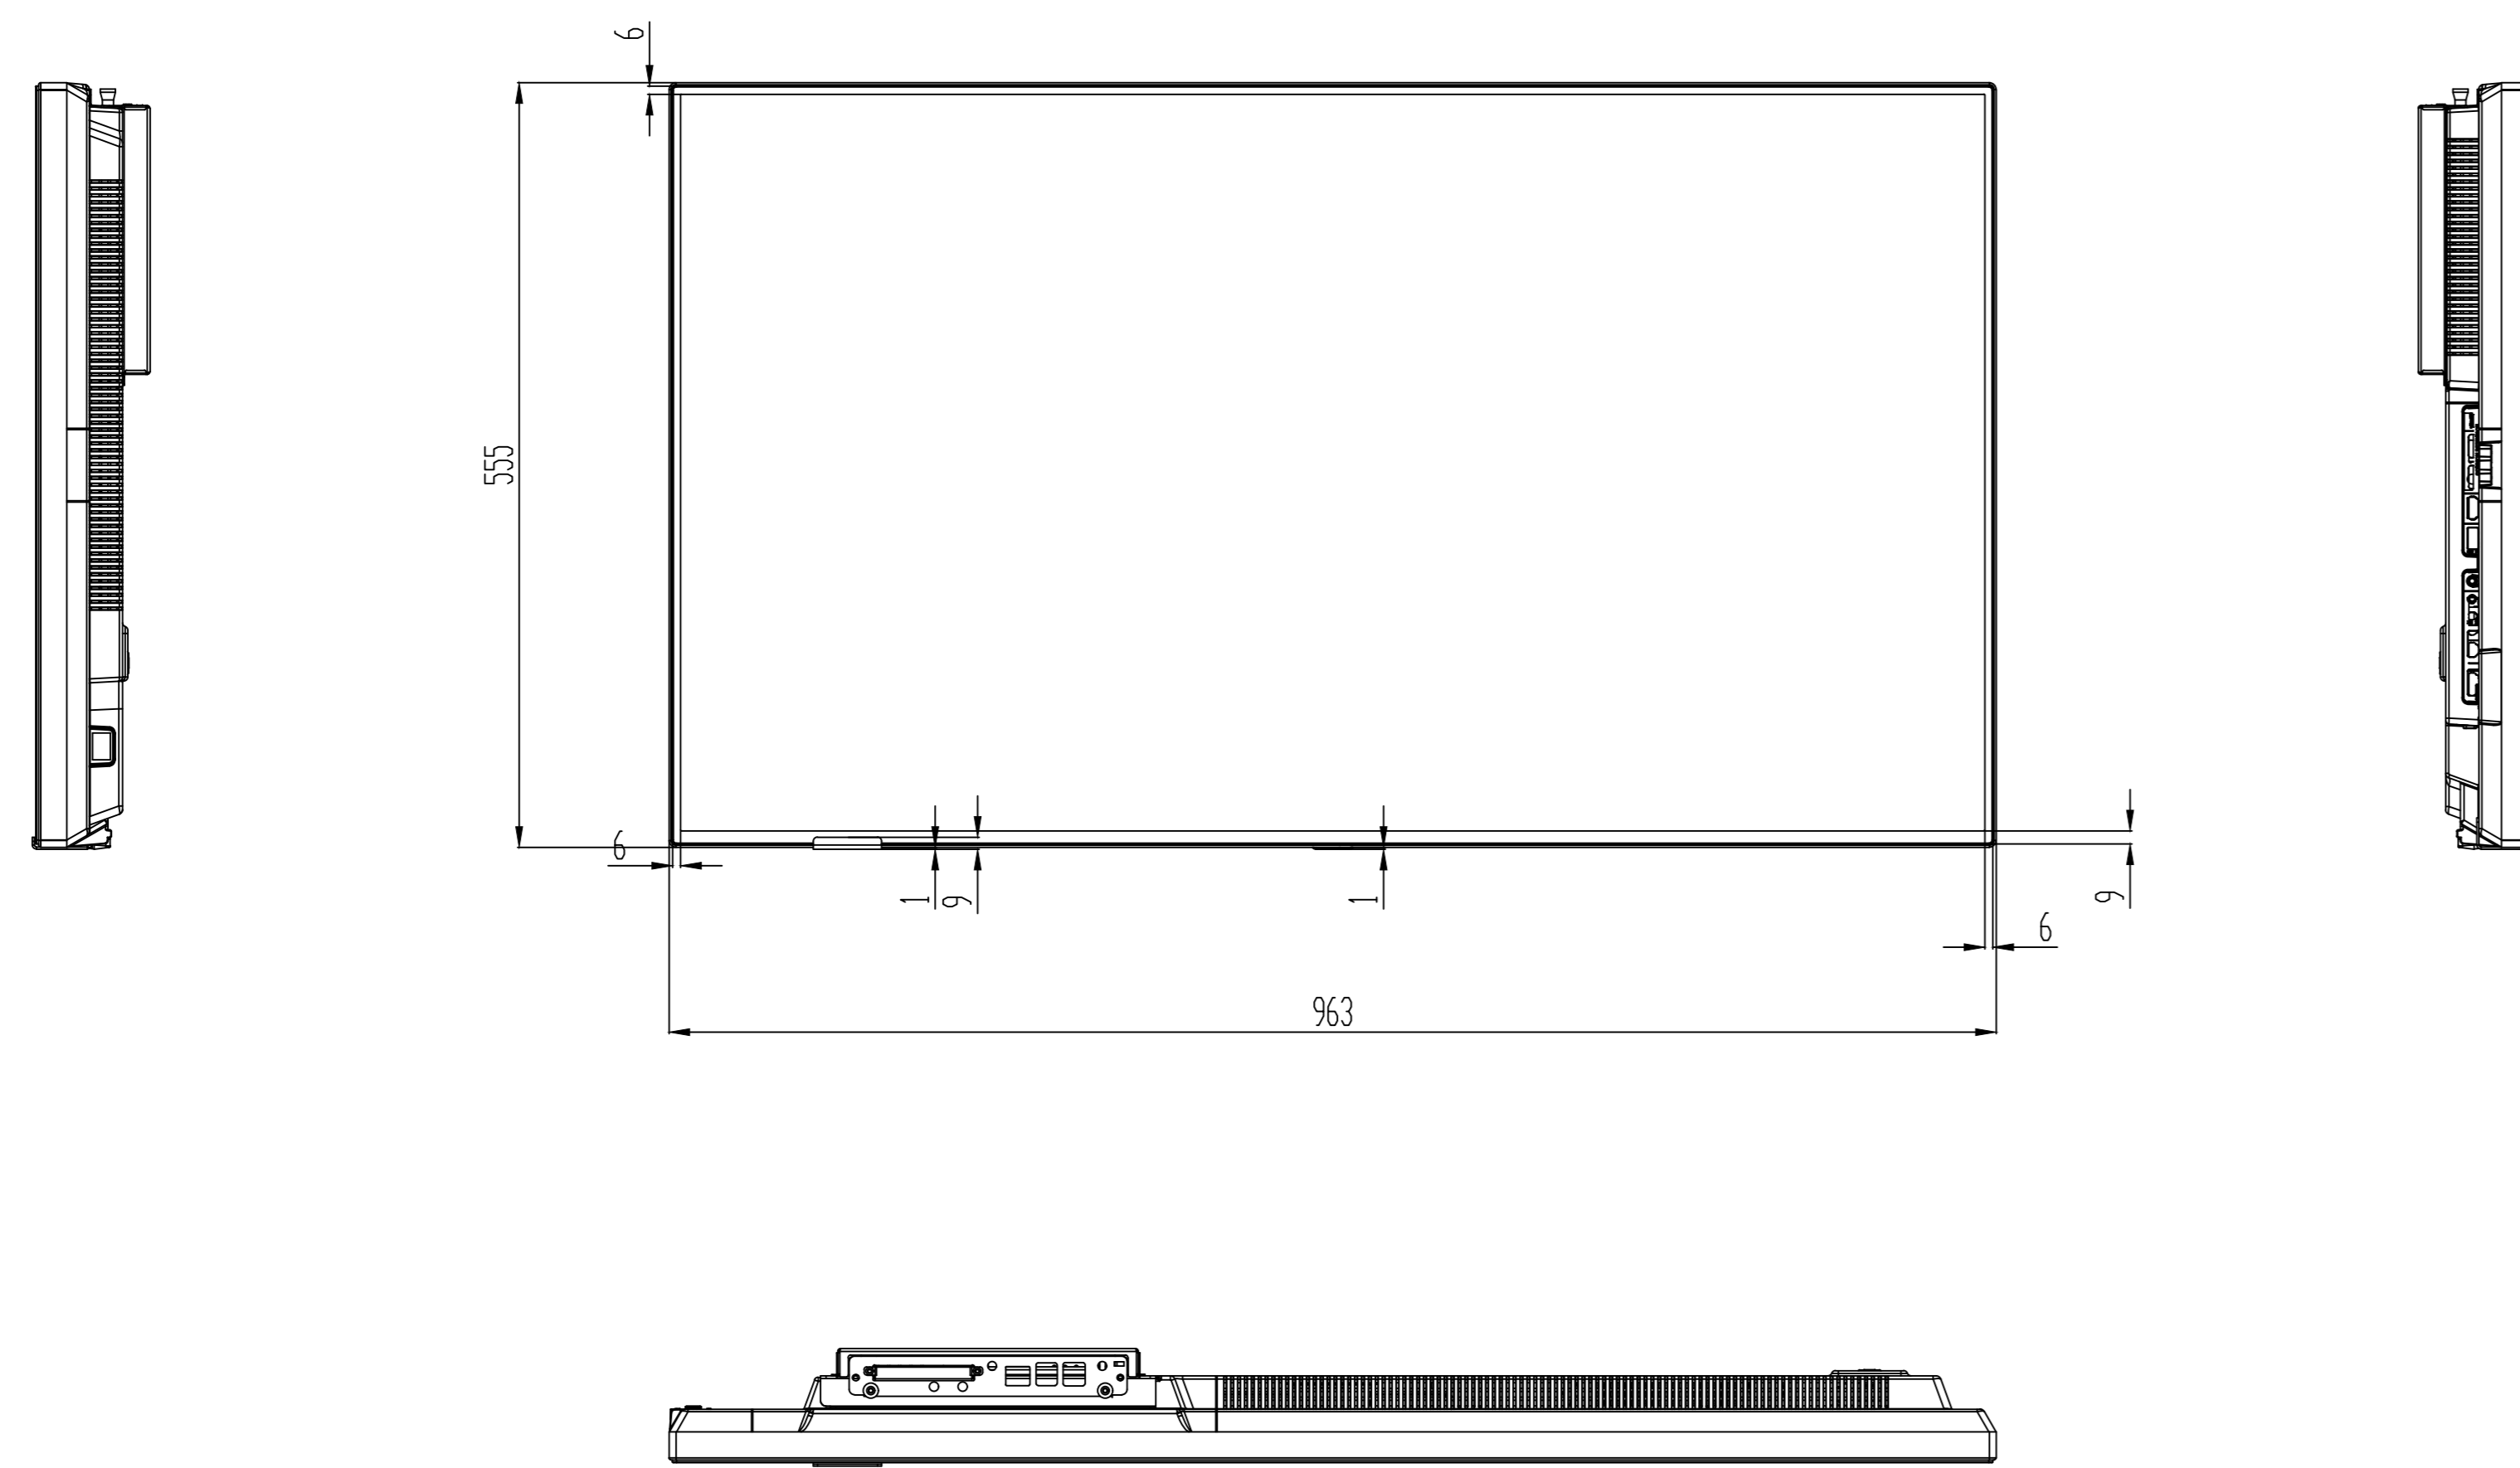

REV.NO	DATE/TARİH	NOTES/AÇIKLAMALAR
1	15.03.2021	ÇİZİM EKLENDİ
2	26.03.2021	WITHOUT OPS GÖRÜNÜŞÜ EKLENDİ
3		
4		
5		

MODEL	DIMENSIONS (mm)		
	WIDTH mm	DEPTH mm	HEIGHT mm
43695 VS	963	83	555
PRODUCT	963	83	555
PACKAGING	1050	178	718

ACTIVE CELL DIMENSIONS

TOLERANCES	K	NAME: 43695 VS	REV: R02
0.00/50.00	±0.10	CREATED : ISIK ELCIN ONGUN	DATE: 26.03.2021
50.01/100.00	±0.30	LAST REV. : ISIK ELCIN ONGUN	SHEET: 1 / 1
100.01/250.00	±0.50	CHECK : HAKAN KÖYUNCUOĞLU	SCALE : 1
250.01/500.00	±0.75	APPRV. : DENİZ ÇETİNYÜREK	
500.01/1000.00	±1.00		
1000.01/2500.00	±1.50		
ANGLES	±0.5°		