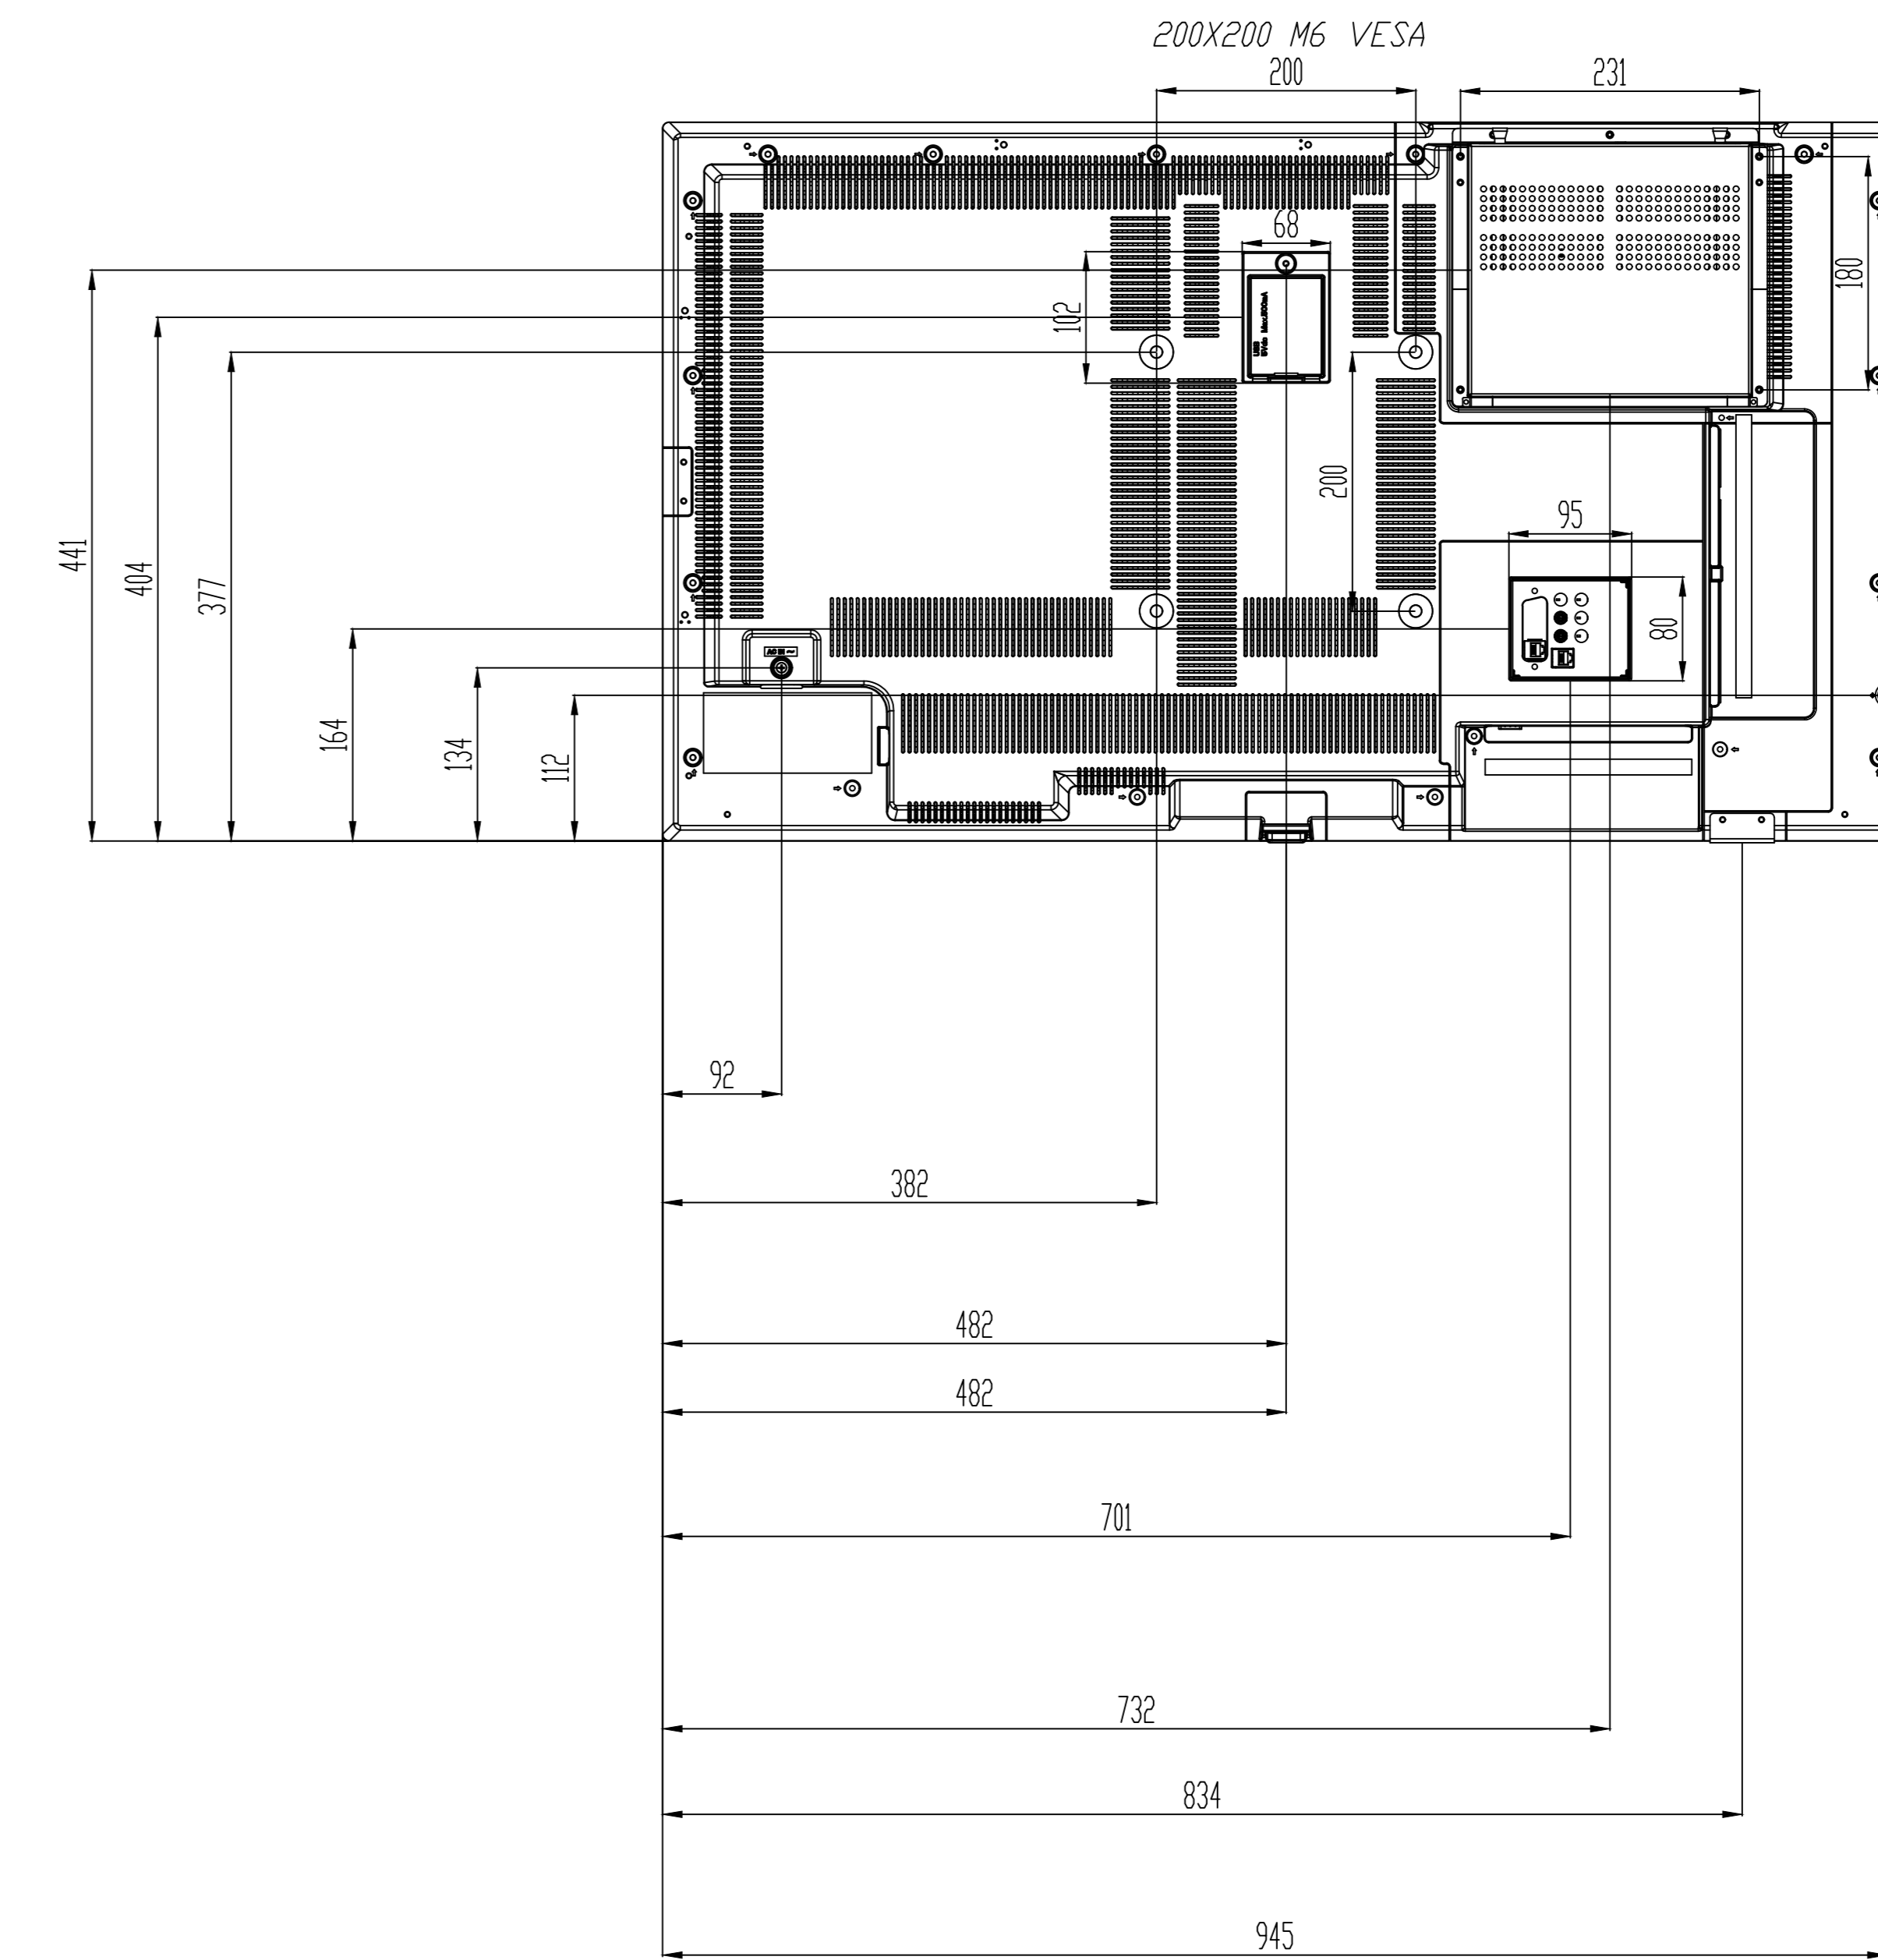

REV.NO	DATE/TARİH	NOTES/AÇIKLAMALAR
1	15.03.2021	ÇİZİM EKLENDİ
2	26.03.2021	WITHOUT OPS GÖRÜNÜŞÜ EKLENDİ
3		
4		
5		

MODEL	DIMENSIONS (mm)		
	WIDTH mm	DEPTH mm	HEIGHT mm
43695 VS	963	83	555
PRODUCT	963	83	555
PACKAGING	1050	178	718

ACTIVE CELL DIMENSIONS

TOLERANCES	K	NAME: 43695 VS	REV: R02
0.00/50.00	±0.10	CREATED : ISIK ELCIN ONGUN	DATE: 26.03.2021
50.01/100.00	±0.30	LAST REV. : ISIK ELCIN ONGUN	SHEET: 1 / 1
100.01/250.00	±0.50	CHECK : HAKAN KÖYUNCUOĞLU	SCALE : 1
250.01/500.00	±0.75	APPRV. : DENİZ ÇETİNYÜREK	
500.01/1000.00	±1.00		
1000.01/2500.00	±1.50		
ANGLES	±0.5°		