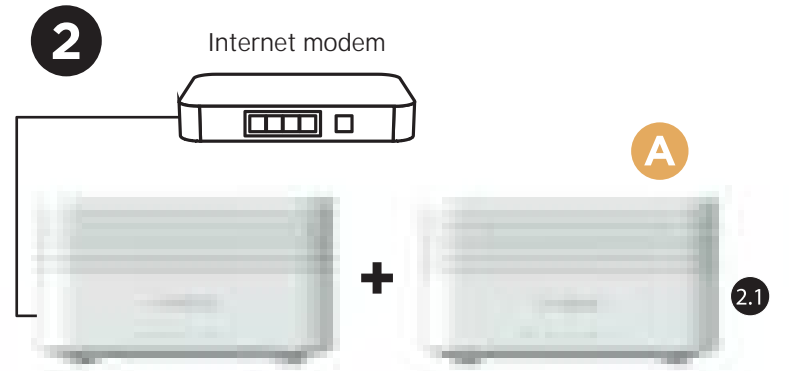

STRONG

3000 Mbit/s

ATRIA WI-FI MESH AX3000 ADD-ON

Extend your Strong Mesh AX3000 network!

Installation Instructions
Installationsanleitung
Instructions d'installation
Istruzioni per l'installazione
Instrucciones de instalación
Instruções de instalação
Installatie instructies
Installationsvejledning
Installasjonsinstruksjon
Installationsanvisning

Telepítési Utasítás
Pokyny pro instalaci
Instrukcja instalacji
Upute za postavljanje
Инструкции за инсталиране
Instruções de instalação
Οδηγίες εγκατάστασης
Kurulum Kılavuzu
Інструкції по установке
Інструкції з встановлення

1x

1x

1x