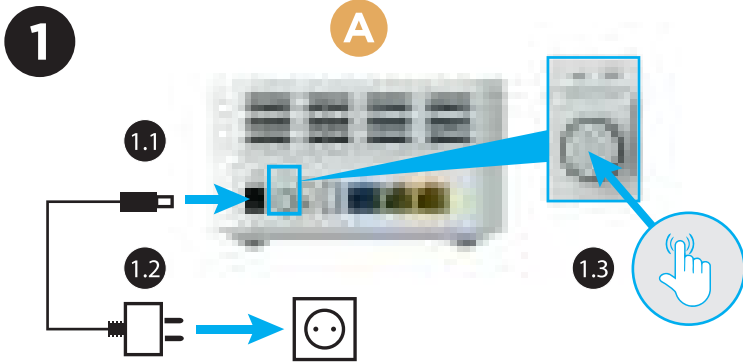

STRONG

3000 Mbit/s

ATRIA WI-FI MESH AX3000 ADD-ON

Extend your Strong Mesh AX3000 network!

Installation Instructions
Installationsanleitung
Instructions d'installation
Istruzioni per l'installazione
Instrucciones de instalación
Instruções de instalação
Installatie instructies
Installationsvejledning
Installasjonsinstruksjon
Installationsanvisning

Telepítési Utasítás
Pokyny pro instalaci
Instrukcja instalacji
Upute za postavljanje
Инструкции за инсталиране
Instruções de instalação
Οδηγίες εγκατάστασης
Kurulum Kılavuzu
Інструкції по установке
Інструкції з встановлення

1x

1x

1x