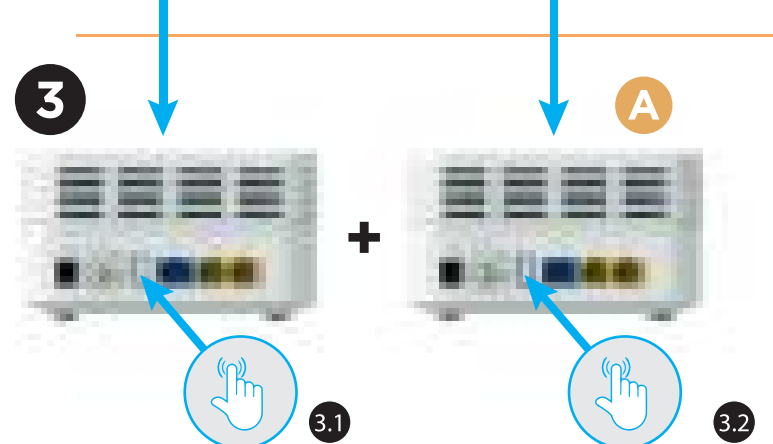

STRONG

3000 Mbit/s

ATRIA WI-FI MESH AX3000 ADD-ON

Extend your Strong Mesh AX3000 network!

Installation Instructions
Installationsanleitung
Instructions d'installation
Istruzioni per l'installazione
Instrucciones de instalación
Instruções de instalação
Installatie instructies
Installationsvejledning
Installasjonsinstruksjon
Installationsanvisning

Telepítési Utasítás
Pokyny pro instalaci
Instrukcja instalacji
Upute za postavljanje
Инструкции за инсталиране
Instruções de instalação
Οδηγίες εγκατάστασης
Kurulum Kılavuzu
Інструкції по установке
Інструкції з встановлення

1x

1x

1x