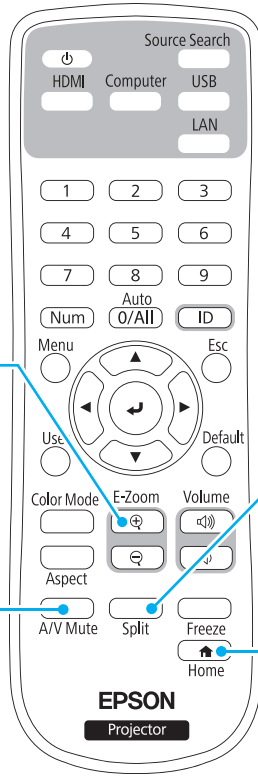

Multimedia Projector

EB-L265F
EB-L260F
EB-L210W

EN	Quick Start Guide	LV	Ātrās darba uzsākšanas pamācība
DE	Kurzanleitung	LT	Trumpas pradžios vadovas
FR	Guide de démarrage rapide	EL	Οδηγός γρήγορης εκκίνησης
IT	Guida di avvio rapido	TR	Hızlı Başlangıç Kılavuzu
ES	Guía de inicio rápido	SL	Priročnik za hitri zagon
PT	Guia de Referência Rápida	HR	Kratke upute
NL	Introductiehandleiding	MK	Прирачник брз почеток
DA	Introduktion	SR	Uputstvo za brz početak
FI	Pika-aloitusopas	CA	Guia d'inici ràpid
NO	Hurtigveiledning	RU	Руководство по быстрой установке
SV	Snabbstartsguide	UK	Коротка інструкція "Початок роботи"
CS	Úvodní příručka	KK	Қысқа іске қосу нұсқаулығы
HU	Bevezetés	KO	빠른 시작 가이드
PL	Przewodnik szybkiego startu	ID	Panduan Ringkas
SK	Stručná príručka	AR	دليل البداية السريعة
BG	Ръководство за бърз старт	FA	راهنمای سریع برای شروع بکار
RO	Ghid de pornire rapidă	ZHS	設定手册
ET	Lühijuhend	ZHT	設定説明書

1

EB-L265F only

3

EB-L265F only

5 Sec.

1

2

For More Information