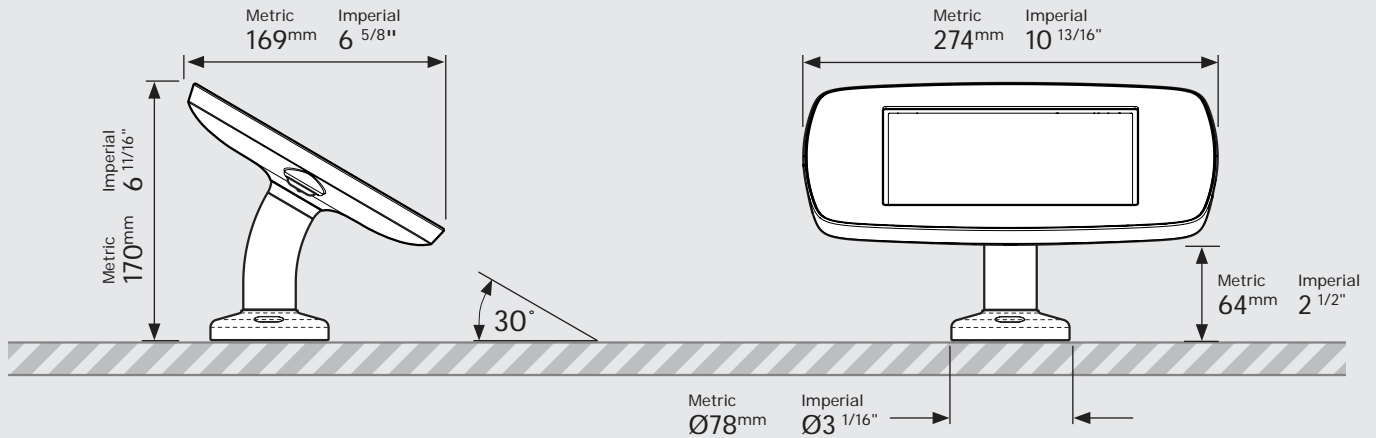

# PRODUCT DATA SHEET - BOUNCEPAD SWIVEL DESK

**bouncepad**<sup>®</sup>

**Case:** Mini    **Arm:** Desk    **Mounting:** Freestanding Base    **Packaged weight:** 3.6kg    **Colour:** White  
Black

## Dimensions