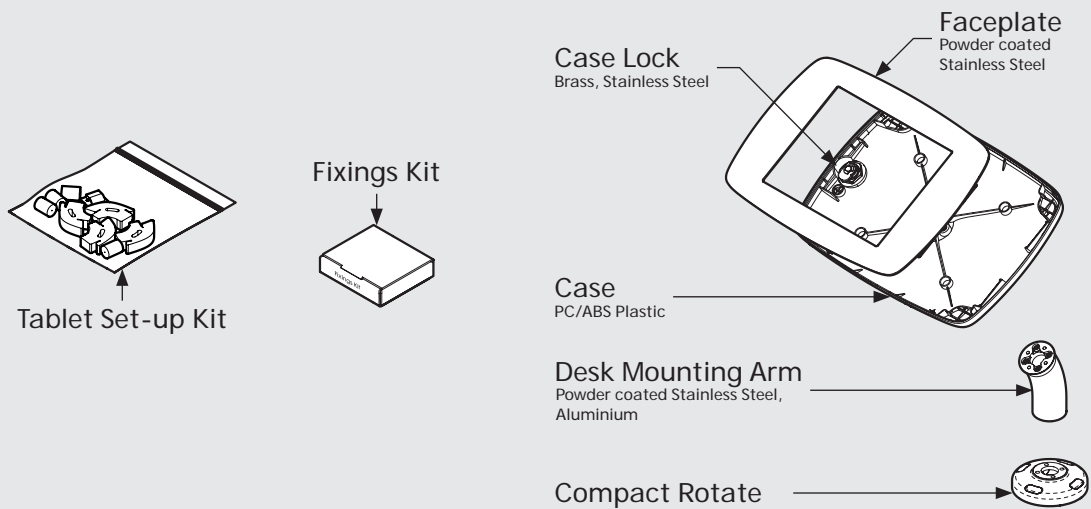

Parts in the Box