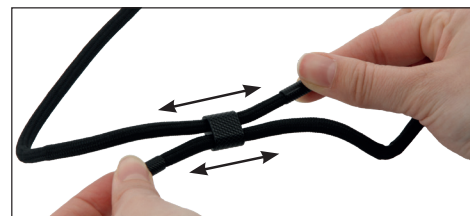

1/ Dévisser un embout du cordon.
Unscrew one end of the cord.

2/ Enlever le cordon du réglage.
Remove the cord from the adjuster.

3/ Enfiler le crochet dans le cordon.
Insert the hook into the cord.

4/ Repasser le cordon dans le réglage et revisser l'embout.
Pass the cord back through the adjuster and screw the end cap back on.

INSTALLATION DE LA LANGUETTE ENTRE LA COQUE ET L'APPAREIL / INSTALLATION OF THE TAB INSERT BETWEEN THE CASE AND THE DEVICE

1/ Placer la languette au fond de la coque en faisant sortir l'anneau par l'ouverture pour le chargeur.
Place the tab insert on the bottom of the case with the ring protruding through the opening for the charger.

2/ Placer le smartphone dans sa coque de protection et enfiler le crochet dans l'anneau.
Place the smartphone in its protective case and insert the hook through the ring.

Cordon réglable et amovible.
Removable and adjustable lanyard.