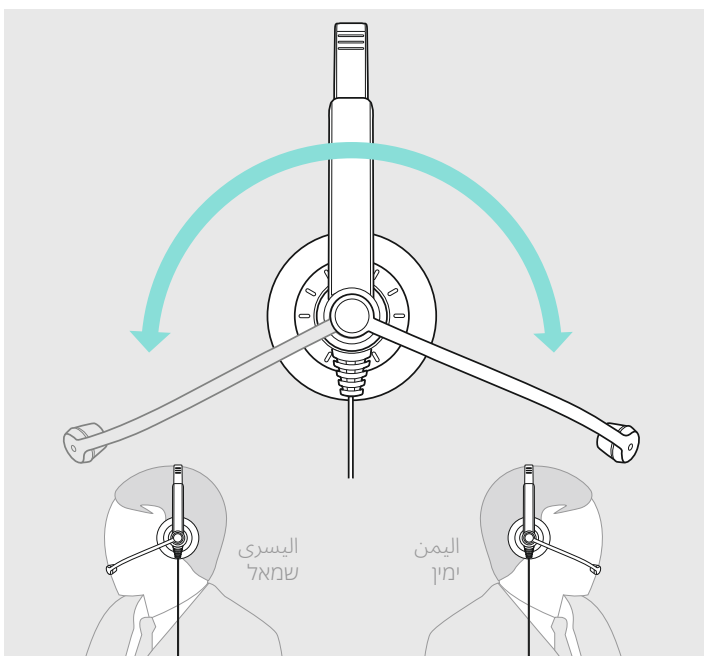

IMPACT SC 30 USB ML  
IMPACT SC 60 USB ML  
USB headset

יתضمن التسليم  
הארזיה כוללת

إمكانيات التوصيل  
אפשרויות חיבור

الدليل السريع  
מדריך מהיר

وضع السماعة على الرأس  
הרכבת האזניות

For product specific software and  
firmware upgrade with EPOS Connect go to:  
[eposaudio.com/connect](http://eposaudio.com/connect)