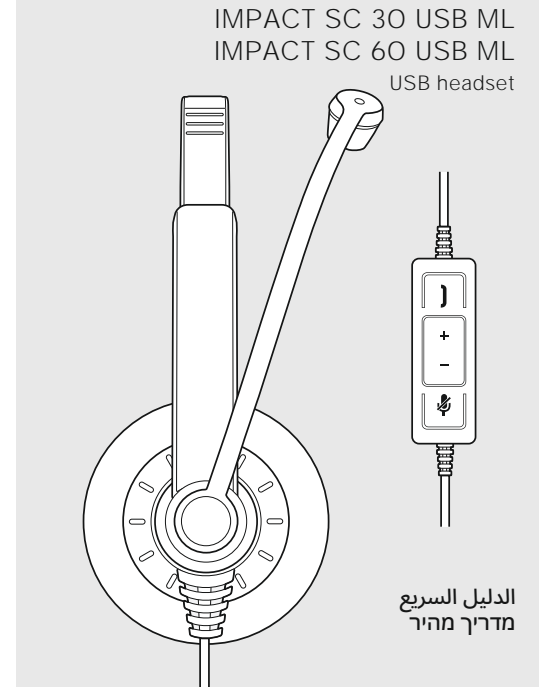

IMPACT SC 30 USB ML  
IMPACT SC 60 USB ML  
USB headset

יתضمن التسليم  
הארזיה כוללת

إمكانيات التوصيل  
אפשרויות חיבור

الدليل السريع  
מדריך מהיר

وضع السماعة على الرأس  
הרכבת האזניות

For product specific software and  
firmware upgrade with EPOS Connect go to:  
[eposaudio.com/connect](http://eposaudio.com/connect)