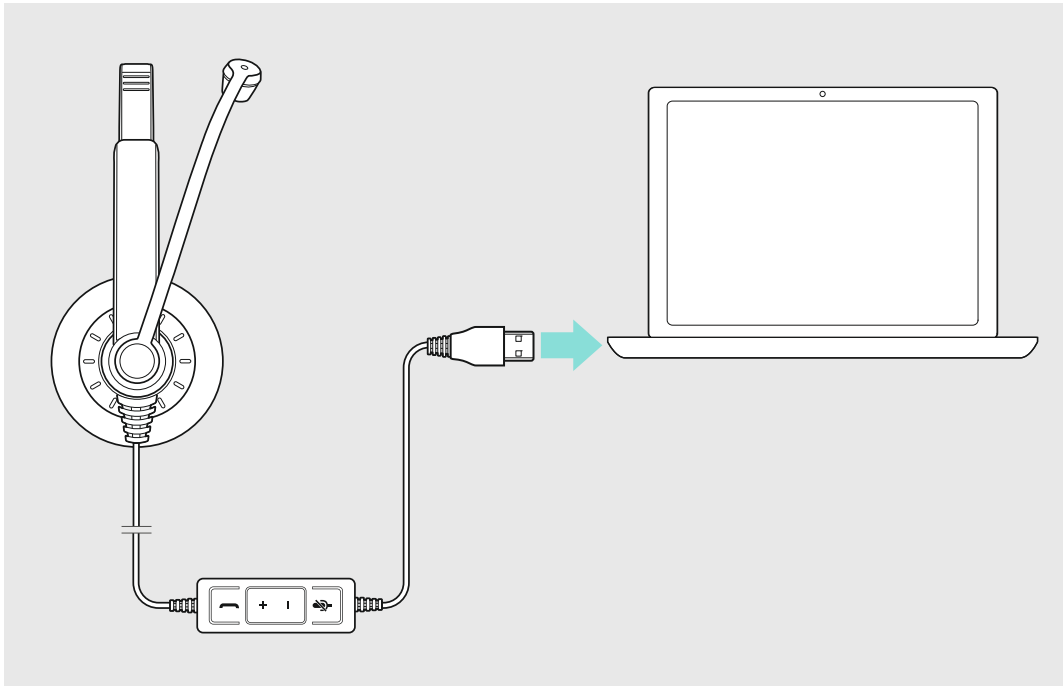

IMPACT SC 30 USB ML  
IMPACT SC 60 USB ML  
USB headset

יתضمن التسليم  
הארזיה כוללת

إمكانيات التوصيل  
אפשרויות חיבור

الدليل السريع  
מדריך מהיר

وضع السماعة على الرأس  
הרכבת האזניות

For product specific software and  
firmware upgrade with EPOS Connect go to:  
[eposaudio.com/connect](http://eposaudio.com/connect)