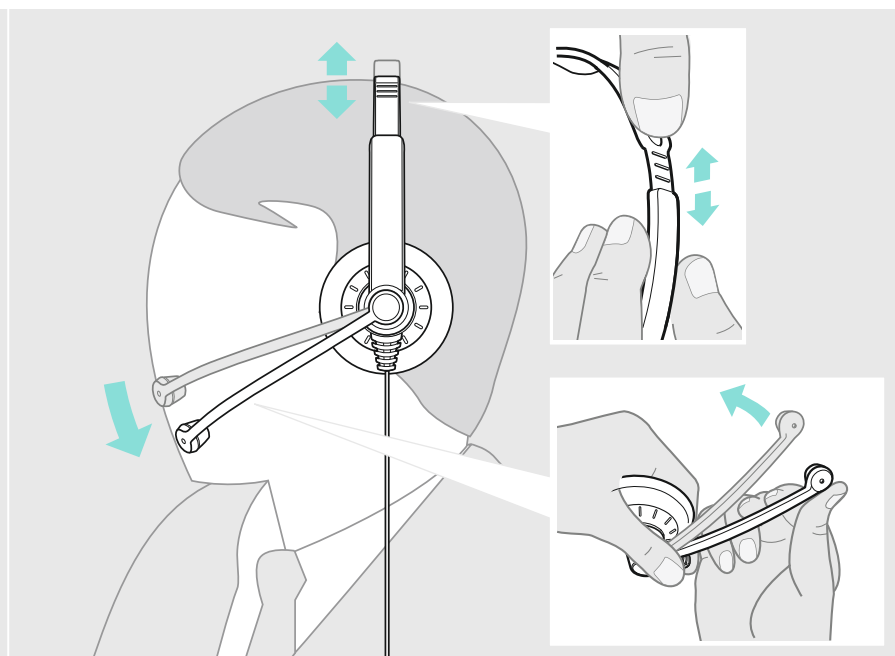

IMPACT SC 30 USB ML  
IMPACT SC 60 USB ML  
USB headset

יתضمن التسليم  
הארזיה כוללת

إمكانيات التوصيل  
אפשרויות חיבור

الدليل السريع  
מדריך מהיר

وضع السماعة على الرأس  
הרכבת האזניות

For product specific software and  
firmware upgrade with EPOS Connect go to:  
[eposaudio.com/connect](http://eposaudio.com/connect)