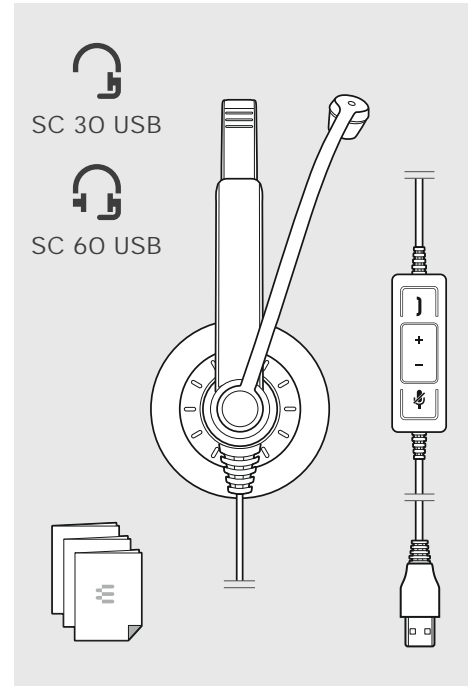

IMPACT SC 30 USB ML  
IMPACT SC 60 USB ML  
USB headset

יתضمن التسليم  
הארזיה כוללת

إمكانيات التوصيل  
אפשרויות חיבור

الدليل السريع  
מדריך מהיר

وضع السماعة على الرأس  
הרכבת האזניות

For product specific software and  
firmware upgrade with EPOS Connect go to:  
[eposaudio.com/connect](http://eposaudio.com/connect)