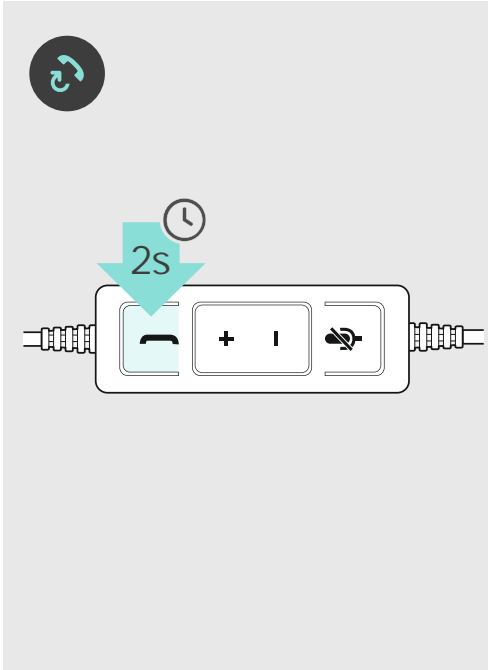

إعادة طلب الرقم
חיג חוזר