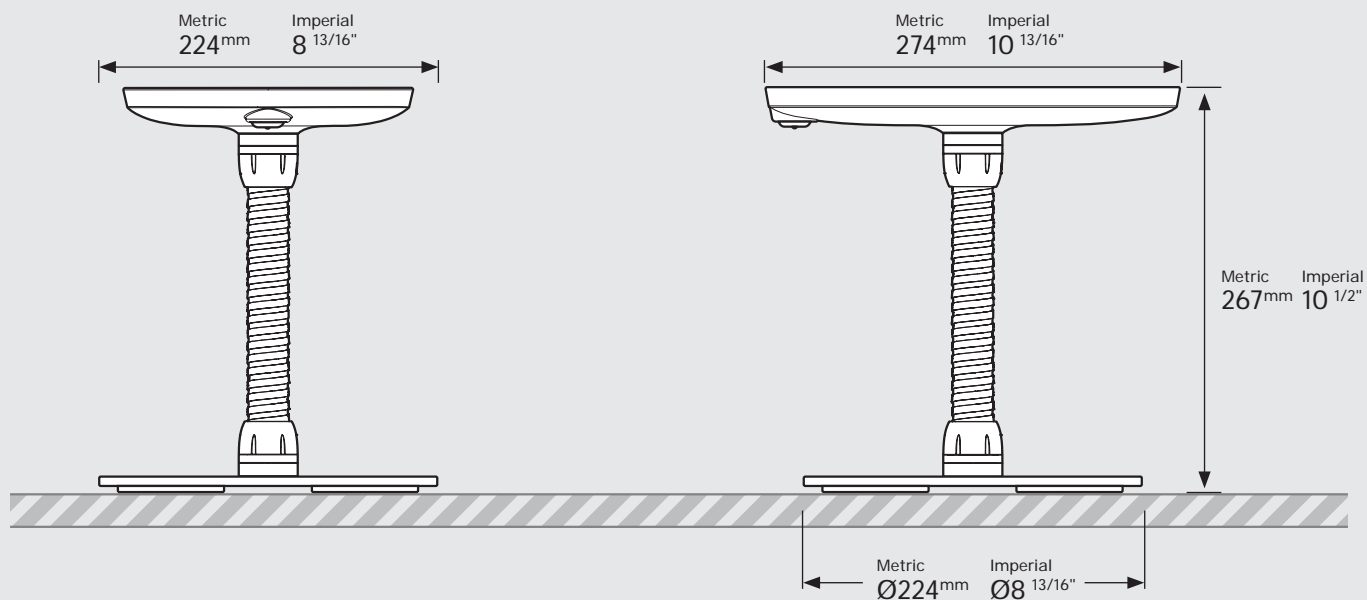

# PRODUCT DATA SHEET - BOUNCEPAD COUNTER FLEX

**bouncepad**<sup>®</sup>

Case: Mini    Arm: Flex    Mounting: Freestanding Base    Packaged weight: 4.1kg    Colour: White/Black

## Dimensions