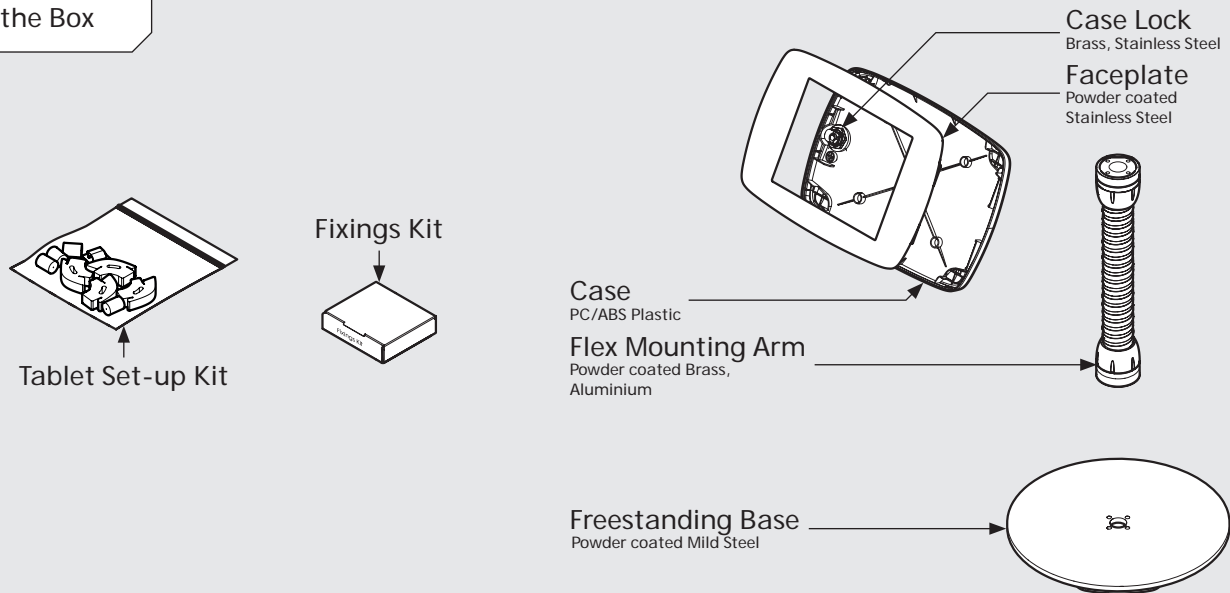

# PRODUCT DATA SHEET - BOUNCEPAD COUNTER FLEX

**bouncepad**<sup>®</sup>

Case: Mini    Arm: Flex    Mounting: Freestanding Base    Packaged weight: 4.1kg    Colour: White/Black

## Dimensions

## Parts in the Box