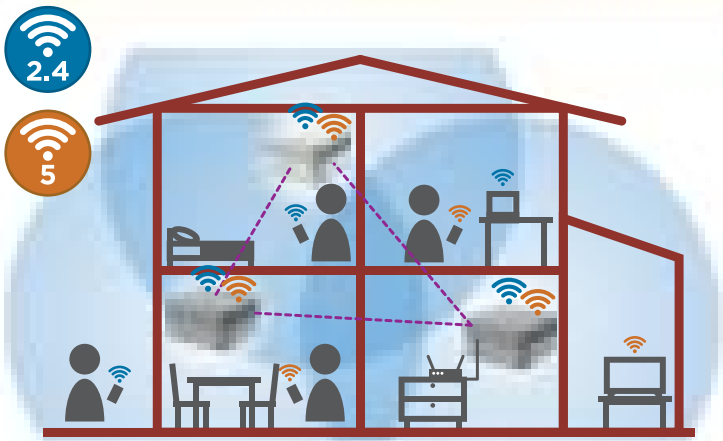

4

A

ATRIA Mesh App

SERVICE CENTER

AT	✉ support_at@strong.tv ☎ 0820 400 150 (€ 0,12/Min. österr. Festnetz)	FR	✉ support_fr@strong.tv
BG	✉ support_bg@strong.tv ☎ +359 32 634451	IT	✉ support_it@strong.tv ☎ 199 404 032 Da rete fissa 24,8 cent. al min. 12,5 cent. scatto alla risposta Da rete mobile max 49 cent. al min. 15,6 cent. scatto alla risposta
CEE	✉ support_hu@strong.tv ☎ +36 1 445 26 10	NL	✉ support_nl@strong.tv
DE	✉ support_de@strong.tv ☎ 0180 501 49 91 (€ 0,14/Min. deutsches Festnetz) (€ 0,42/Min. max. Mobilfunknetze)	PL	✉ support_pl@strong.tv ☎ 801 702 017
DK	✉ support_dk@strong.tv	UA	✉ support_ua@strong.tv ☎ +380 (44) 238 61 50

www.strong.tv

Supplied by STRONG AUSTRIA
Represented by STRONG Ges.m.b.H
Teinfaltstraße 8/4.Stock
A-1010 Vienna, Austria
Email : support_fr@strong.tv
Wi-Fi is a registered trademark of Wi-Fi Alliance®
© STRONG 2022. All rights reserved

MP-0000067365

www.strong.tv

April 22, 2022 12:42 pm