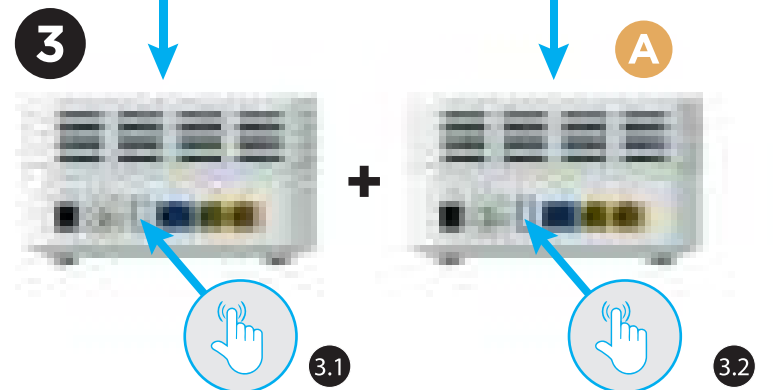

STRONG

3000 Mbit/s

ATRIA WI-FI MESH AX3000 ADD-ON

Extend your Strong Mesh AX3000 network!

Installation Instructions
Installationsanleitung
Instructions d'installation
Istruzioni per l'installazione
Instrucciones de instalación
Instruções de instalação
Installatie instructies
Installationsvejledning
Installasjonsinstruksjon
Installationsanvisning

Telepítési Utasítás
Pokyny pro instalaci
Instrukcja instalacji
Upute za postavljanje
Инструкции за инсталиране
Instruções de instalação
Οδηγίες εγκατάστασης
Kurulum Kılavuzu
Інструкції по установке
Інструкції з встановлення

1x

1x

1x