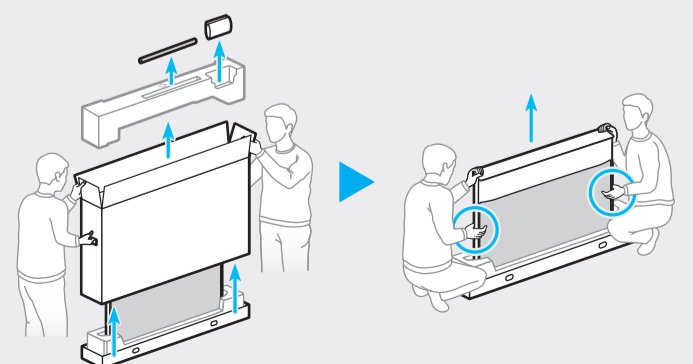

SAMSUNG

QUICK SETUP GUIDE
 GUIDE D'INSTALLATION RAPIDE
 GUÍA RÁPIDA DE CONFIGURACIÓN
 GUIA RÁPIDO DE INSTALAÇÃO
 KURZANLEITUNG ZUR KONFIGURATION
 GUIDA DI INSTALLAZIONE RAPIDA

43"

50"
-
65"

		USB	USB-C
		OPTICAL	
		ARC	HDMI (eARC)
			HDMI
			ANT