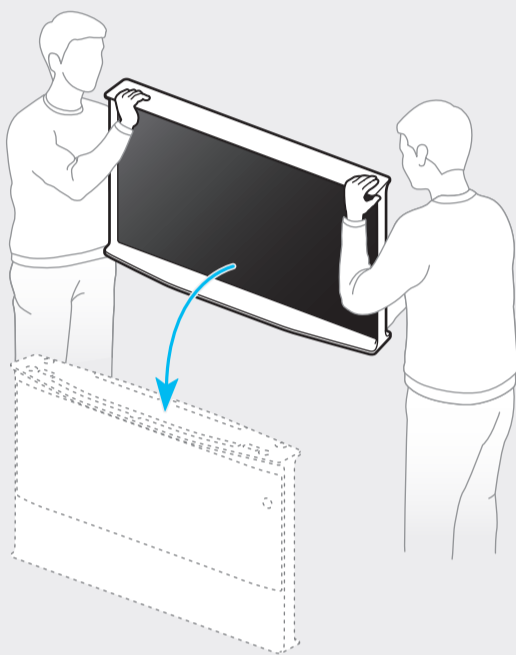

USB	USB-C
		OPTICAL	
		ARC	HDMI (eARC)
			HDMI
			ANT

1

2

3

4