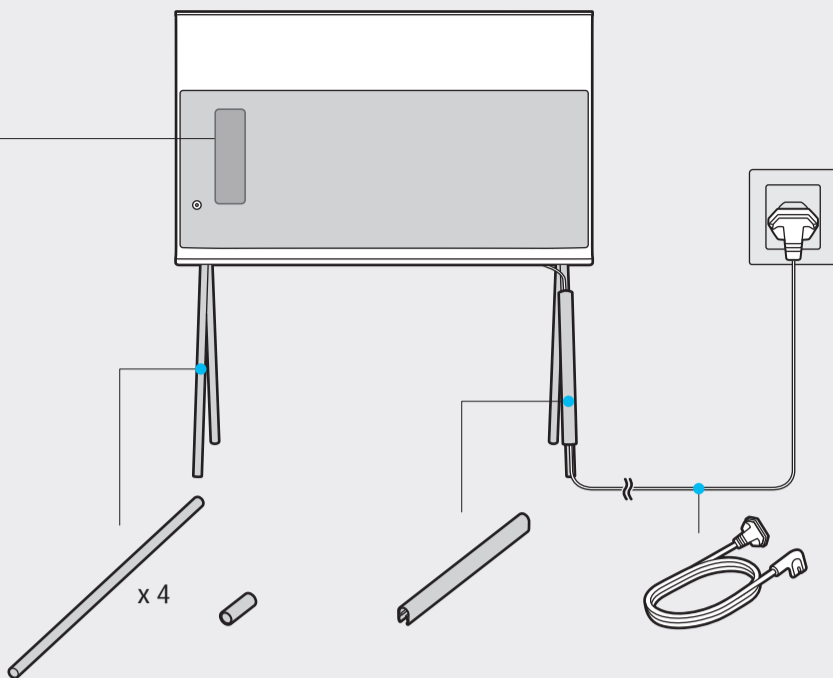

SAMSUNG

QUICK SETUP GUIDE
 GUIDE D'INSTALLATION RAPIDE
 GUÍA RÁPIDA DE CONFIGURACIÓN
 GUIA RÁPIDO DE INSTALAÇÃO
 KURZANLEITUNG ZUR KONFIGURATION
 GUIDA DI INSTALLAZIONE RAPIDA

43"

50"
-
65"

		USB	USB-C
		OPTICAL	
		ARC	HDMI (eARC)
			HDMI
			ANT