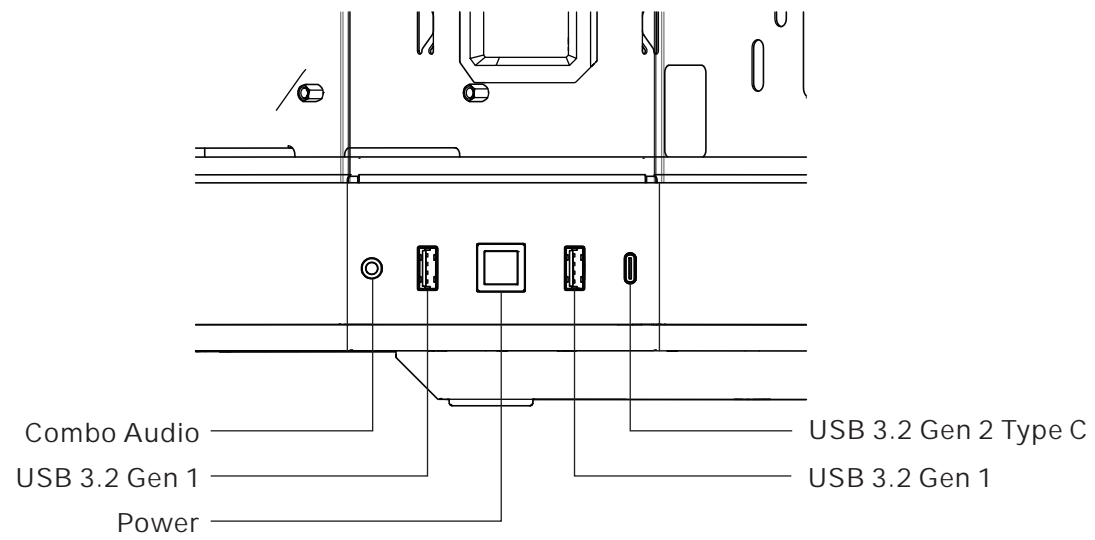

HYTE Y60 Case

Contents

- Y60 ATX Case
- Instructions
- PC Headset Adapter
- Accessory Box
- (A) Motherboard Screws (M3)
- (B) HDD Screws (6-32)
- (C) PSU Screws (6-32)

- (D) Standoff socket
- Zip Ties

HYTE Y60 Gehäuse

Lieferumfang

- Y60 ATX-Gehäuse
- Handbuch
- PC-Headset-Adapter
- Zubehör-Paket
- (A) Motherboard-Schrauben (M3)
- (B) HDD-Schrauben (6-32)
- (C) PSU-Schrauben (6-32)

- (D) Abstandhalter-Schlüssel
- Kabelbinder

HYTE Y60 Boîtier ATX

Contenu

- Y60 Boîtier ATX
- Manuel de montage
- Adaptateur casque PC
- Boîte d'accessoires
- (A) Vis pour carte-mère (M3)
- (B) Vis pour disque dur (6-32)
- (C) Vis pour alimentation (6-32)

- (D) Clé pour entretoise
- Colliers de serrage

HYTE Y60 Estuche ATX

Contenido

- Y60 Estuche ATX
- Instrucciones
- Adaptador de Audiofono
- Caja de Accesorios
- (A) Tornillos (M3) para la Placa Base
- (B) Tornillos (6-32) para el Disco Duro
- (C) Tornillos (6-32) par la Fuente de Poder

- (D) Llave para separadores
- Bridas de Plástico

HYTE Y60 ATX корпус

Комплект поставки

- Y60 ATX корпус
- Инструкция
- Переходник для гарнитуры (ПК)
- Коробка аксессуаров
- (A) винта для материнской платы (M3)
- (B) винта для жесткого диска (6-32)
- (B) винта для блока питания (6-32)

- (Г) Гаечный ключ
- Кабельная стяжка