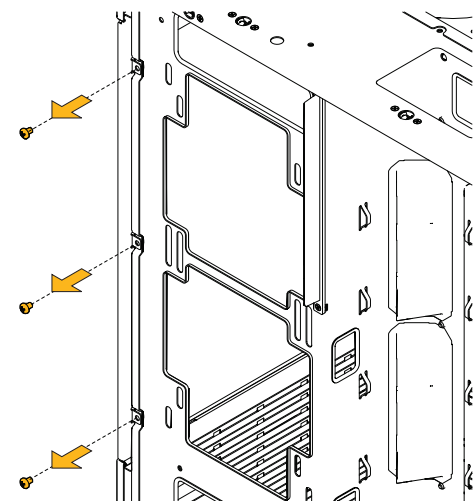

240mm

Assembly Instructions Einbauanleitung Instructions de montage Instrucciones de Armadura Инструкция по сборке