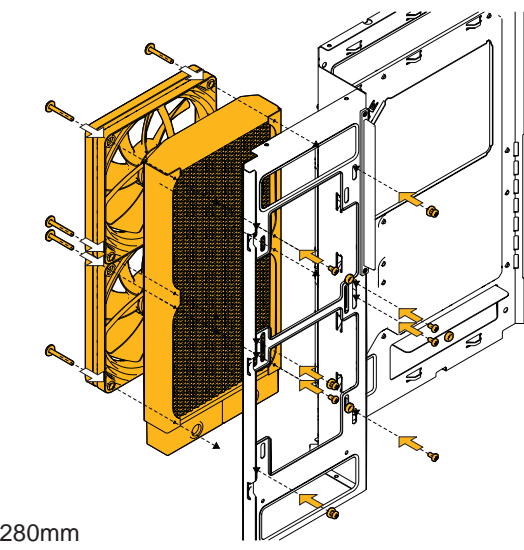

Do not put weight on corner when glass is removed. Replace glass when transporting.

No apoye el peso en la esquina cuando se quita el vidrio. Reemplace el vidrio al transportarlo.

Ne pas mettre de poids sur le coin lorsque le verre est retiré. Remplacez le verre lors du transport.

Belasten Sie die Ecke nicht, wenn das Glas entfernt wird. Glas beim Transport ersetzen.

Не кладите тяжести на угол при снятии стекла. Замените стекло при транспортировке.

Warranty Length for Parts

Y60 Computer Case - 3 Years

Garantiedauer für Teile

Y60 Computergehäuse - 3 Jahre

Durée de la garantie pour les éléments

Y60 boîtier d'ordinateur - 3 ans

Uración de la Garantía para Piezas

Caja de Computadora Y60 - 3 años

Гарантийный срок на детали

Компьютерный корпус Y60 - 3 года

HYTE Limited Warranty

This product is covered by a limited warranty, please visit HYTE.com to obtain a full copy of the written warranty or contact us using one of the methods below.

Support@HYTE.com
HYTE by iBUYPOWER | 529 N Baldwin Park Blvd.,
City of Industry, CA 91746, USA

Eingeschränkte HYTE-Garantie

Dieses Produkt unterliegt einer eingeschränkten Garantie. Bitte besuchen Sie Hinweis auf HYTE.com, um eine vollständige Kopie der schriftlichen Garantie zu erhalten, oder kontaktieren Sie uns mit einer der unten aufgeführten Methoden.

Support@HYTE.com
HYTE by iBUYPOWER | 529 N Baldwin Park Blvd.,
City of Industry, CA 91746, USA

Garantie limitée HYTE

Ce produit est couvert par une garantie limitée, veuillez visiter HYTE.com afin d'obtenir une copie complète de cette garantie, ou contactez nous via l'une des méthodes ci-dessous.

Support@HYTE.com
HYTE by iBUYPOWER | 529 N Baldwin Park Blvd.,
City of Industry, CA 91746, USA

Garantía Limitada de HYTE