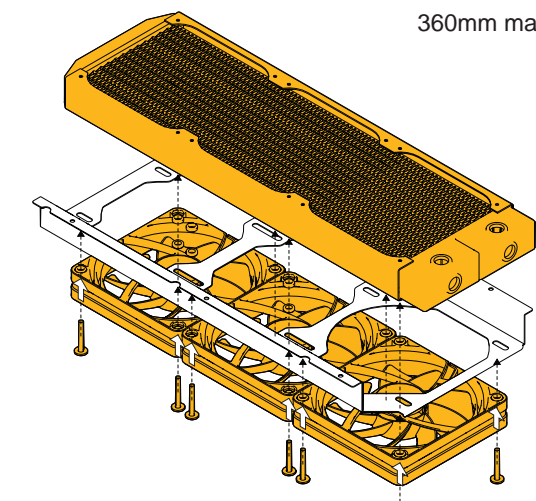

Assembly Instructions Einbauanleitung Instructions de montage Instrucciones de Armadura Инструкция по сборке