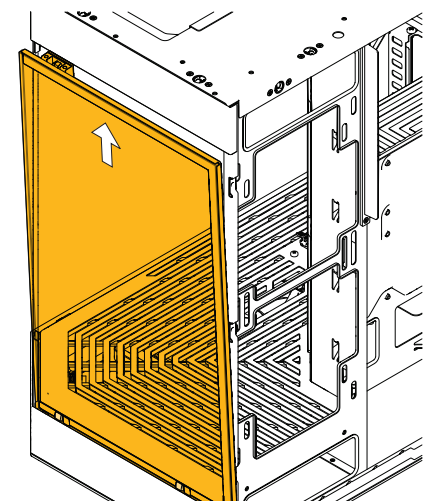

Assembly Instructions Einbauanleitung Instructions de montage Instrucciones de Armadura Инструкция по сборке