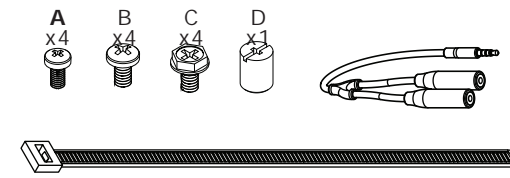

HYTE Y60 ATX корпус

Комплект поставки

- Y60 ATX корпус
- Инструкция
- Переходник для гарнитуры (ПК)
- Коробка аксессуаров
- (A) винта для материнской платы (M3)
- (B) винта для жесткого диска (6-32)
- (B) винта для блока питания (6-32)

- (Г) Гаечный ключ
- Кабельная стяжка