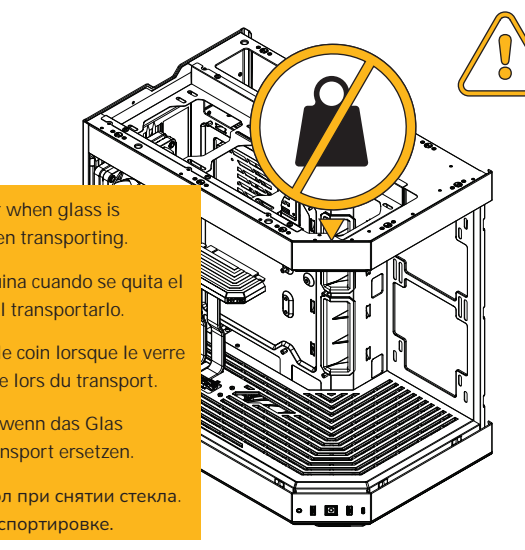

## Assembly Instructions Einbauanleitung Instructions de montage Instrucciones de Armadura Инструкция по сборке

280mm

240mm

Do not put weight on corner when glass is removed. Replace glass when transporting.

No apoye el peso en la esquina cuando se quita el vidrio. Reemplace el vidrio al transportarlo.

Ne pas mettre de poids sur le coin lorsque le verre est retiré. Remplacez le verre lors du transport.

Belasten Sie die Ecke nicht, wenn das Glas entfernt wird. Glas beim Transport ersetzen.