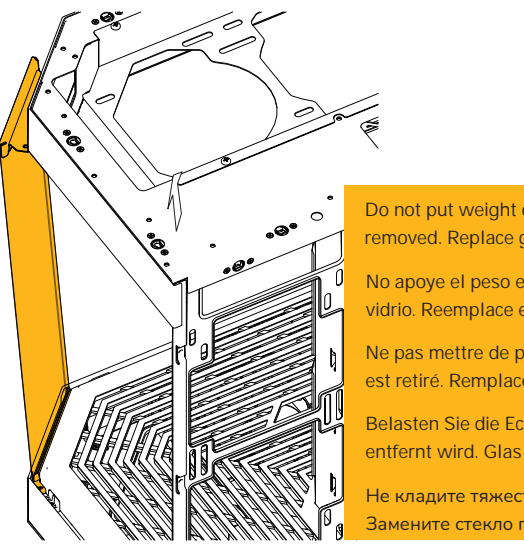

## Assembly Instructions Einbauanleitung Instructions de montage Instrucciones de Armadura Инструкция по сборке

280mm

240mm

Do not put weight on corner when glass is removed. Replace glass when transporting.