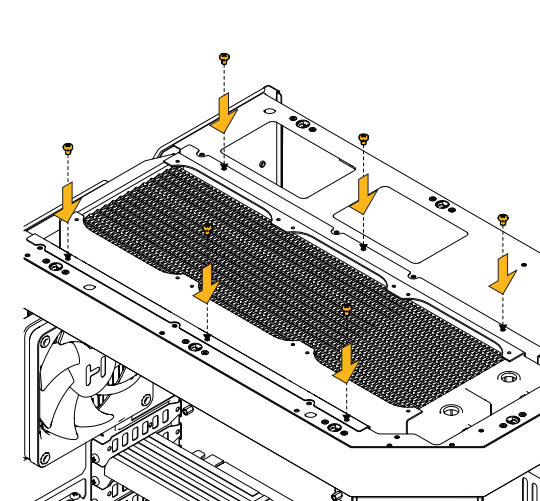

Assembly Instructions Einbauanleitung Instructions de montage Instrucciones de Armadura Инструкция по сборке