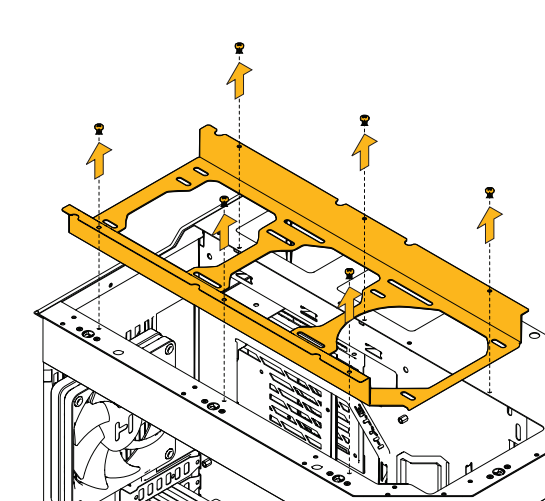

Assembly Instructions Einbauanleitung Instructions de montage Instrucciones de Armadura Инструкция по сборке