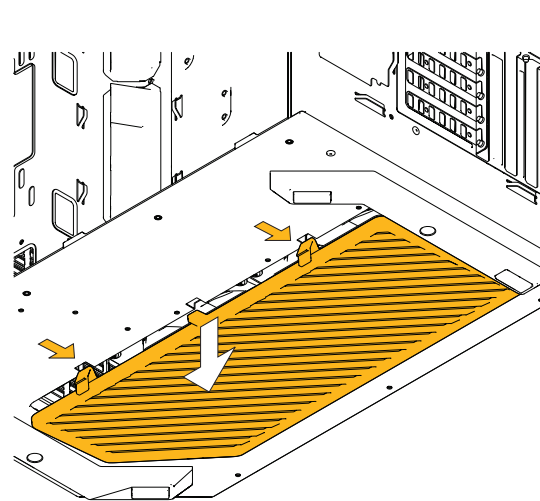

Assembly Instructions Einbauanleitung Instructions de montage Instrucciones de Armadura Инструкция по сборке