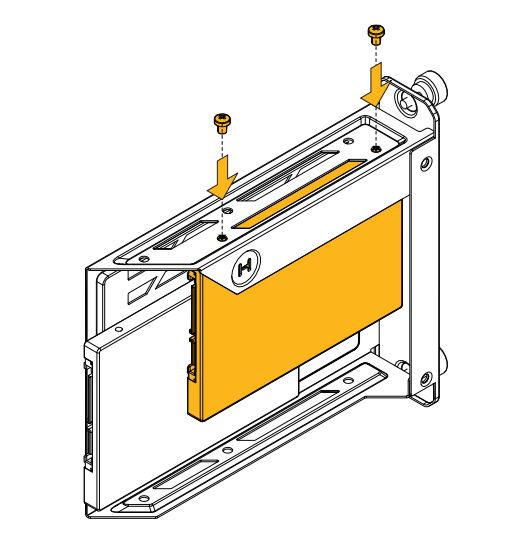

- (Г) Гаечный ключ
- Кабельная стяжка

## Assembly Instructions Einbauanleitung Instructions de montage Instrucciones de Armadura Инструкция по сборке

280mm

240mm

Do not put weight on corner when glass is removed. Replace glass when transporting.