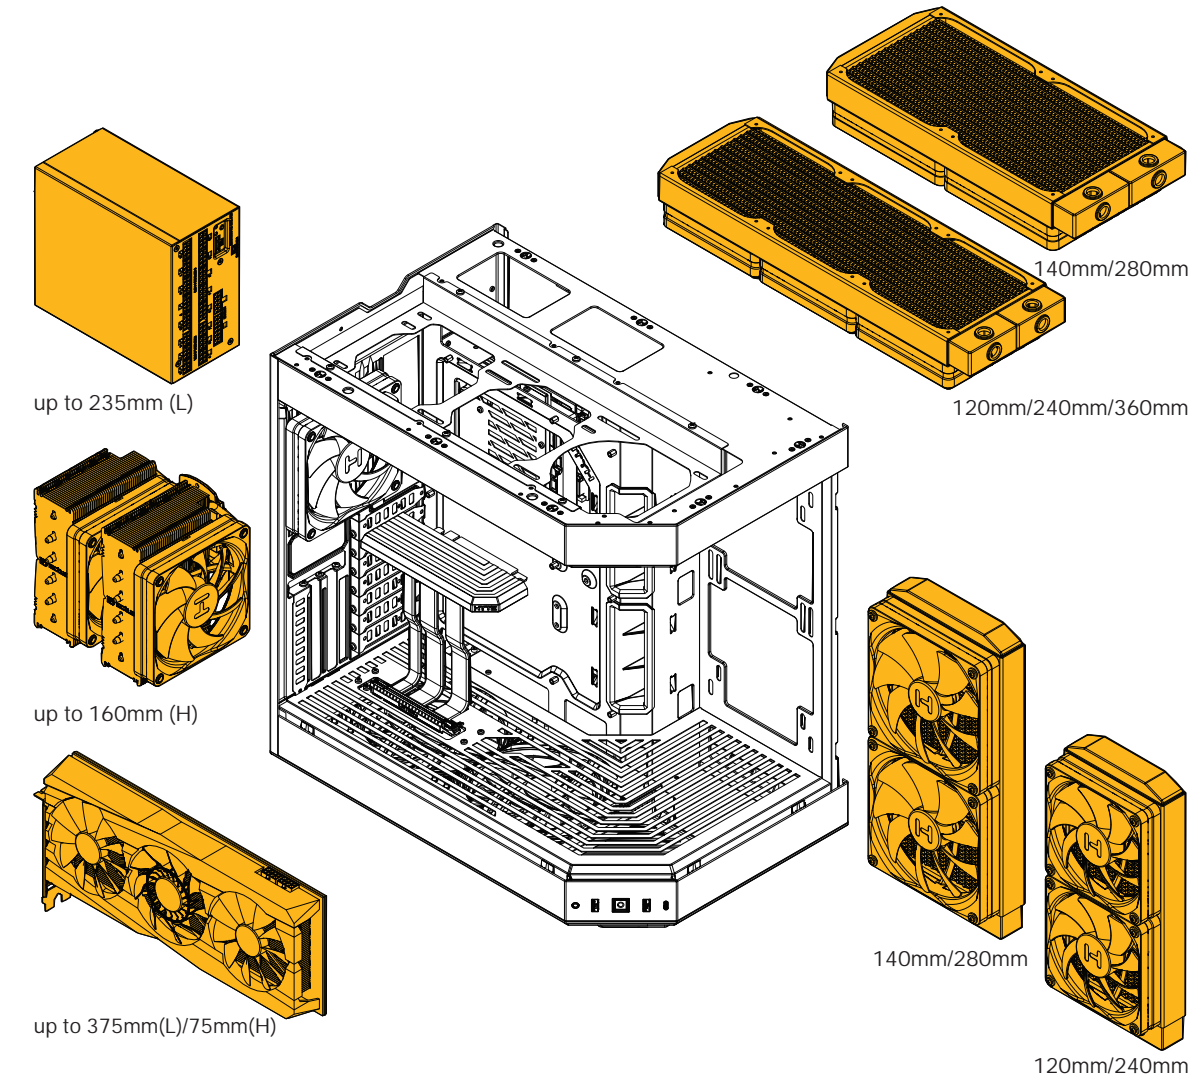

HYTE Y60 Case

Contents

- Y60 ATX Case
- Instructions
- PC Headset Adapter
- Accessory Box
- (A) Motherboard Screws (M3)
- (B) HDD Screws (6-32)
- (C) PSU Screws (6-32)

- (D) Standoff socket
- Zip Ties

HYTE Y60 Gehäuse

Lieferumfang

- Y60 ATX-Gehäuse
- Handbuch
- PC-Headset-Adapter
- Zubehör-Paket
- (A) Motherboard-Schrauben (M3)
- (B) HDD-Schrauben (6-32)
- (C) PSU-Schrauben (6-32)

- (D) Abstandhalter-Schlüssel
- Kabelbinder

HYTE Y60 Boîtier ATX

Contenu

- Y60 Boîtier ATX
- Manuel de montage
- Adaptateur casque PC
- Boîte d'accessoires
- (A) Vis pour carte-mère (M3)
- (B) Vis pour disque dur (6-32)
- (C) Vis pour alimentation (6-32)

- (D) Clé pour entretoise
- Colliers de serrage

HYTE Y60 Estuche ATX

Contenido

- Y60 Estuche ATX
- Instrucciones
- Adaptador de Audiofono
- Caja de Accesorios
- (A) Tornillos (M3) para la Placa Base
- (B) Tornillos (6-32) para el Disco Duro
- (C) Tornillos (6-32) par la Fuente de Poder

- (D) Llave para separadores
- Bridas de Plástico

HYTE Y60 ATX корпус

Комплект поставки

- Y60 ATX корпус
- Инструкция
- Переходник для гарнитуры (ПК)
- Коробка аксессуаров
- (A) винта для материнской платы (M3)
- (B) винта для жесткого диска (6-32)
- (B) винта для блока питания (6-32)

- (Г) Гаечный ключ
- Кабельная стяжка