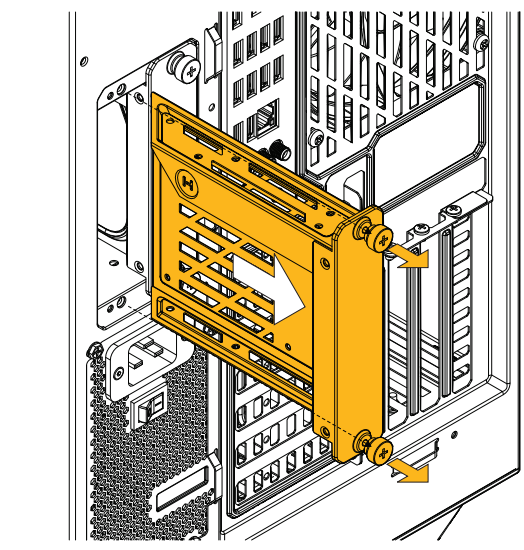

- (D) Llave para separadores
- Bridas de Plástico

HYTE Y60 ATX корпус

Комплект поставки

- Y60 ATX корпус
- Инструкция
- Переходник для гарнитуры (ПК)
- Коробка аксессуаров
- (A) винта для материнской платы (M3)
- (B) винта для жесткого диска (6-32)
- (B) винта для блока питания (6-32)

- (Г) Гаечный ключ
- Кабельная стяжка

Assembly Instructions Einbauanleitung Instructions de montage Instrucciones de Armadura Инструкция по сборке

280mm

240mm

Warranty Length for Parts

Y60 Computer Case - 3 Years