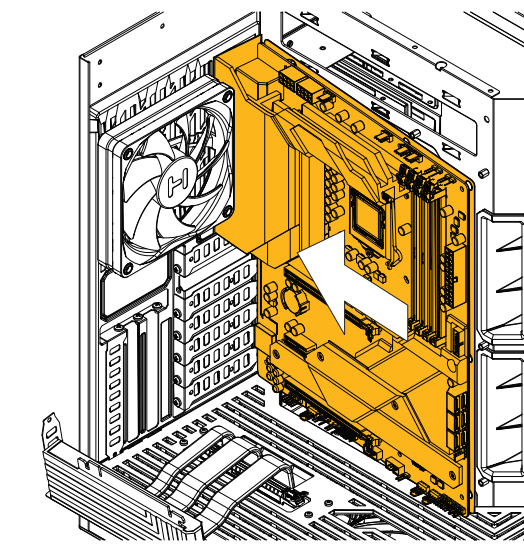

280mm

240mm

Warranty Length for Parts

Y60 Computer Case - 3 Years

Garantiedauer für Teile

Y60 Computergehäuse - 3 Jahre

Durée de la garantie pour les éléments

Y60 boîtier d'ordinateur - 3 ans

Uración de la Garantía para Piezas

Caja de Computadora Y60 - 3 años

Гарантийный срок на детали

Компьютерный корпус Y60 - 3 года

HYTE Limited Warranty

This product is covered by a limited warranty, please visit HYTE.com to obtain a full copy of the written warranty or contact us using one of the methods below.

Support@HYTE.com
HYTE by iBUYPOWER | 529 N Baldwin Park Blvd.,
City of Industry, CA 91746, USA

Eingeschränkte HYTE-Garantie

Dieses Produkt unterliegt einer eingeschränkten Garantie. Bitte besuchen Sie Hinweis auf HYTE.com, um eine vollständige Kopie der schriftlichen Garantie zu erhalten, oder kontaktieren Sie uns mit einer der unten aufgeführten Methoden.

Support@HYTE.com
HYTE by iBUYPOWER | 529 N Baldwin Park Blvd.,
City of Industry, CA 91746, USA

Garantie limitée HYTE

Ce produit est couvert par une garantie limitée, veuillez visiter HYTE.com afin d'obtenir une copie complète de cette garantie, ou contactez nous via l'une des méthodes ci-dessous.

Support@HYTE.com
HYTE by iBUYPOWER | 529 N Baldwin Park Blvd.,
City of Industry, CA 91746, USA

Garantía Limitada de HYTE

Este producto está cubierto por una garantía limitada, visite HYTE.com para obtener una copia completa de la garantía escrita o contactémos usando uno de los métodos a continuación.

Support@HYTE.com
HYTE by iBUYPOWER | 529 N Baldwin Park Blvd.,
City of Industry, CA 91746, USA

Ограниченная гарантия HYTE