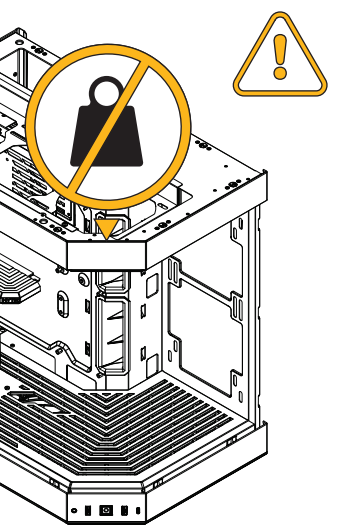

Support@HYTE.com
HYTE by iBUYPOWER | 529 N Baldwin Park Blvd.,
City of Industry, CA 91746, USA

Do not put weight on corner when glass is removed. Replace glass when transporting.
No apoye el peso en la esquina cuando se quita el vidrio. Reemplace el vidrio al transportarlo.
Ne pas mettre de poids sur le coin lorsque le verre est retiré. Remplacez le verre lors du transport.
Belasten Sie die Ecke nicht, wenn das Glas entfernt wird. Glas beim Transport ersetzen.
Не кладите тяжести на угол при снятии стекла. Замените стекло при транспортировке.