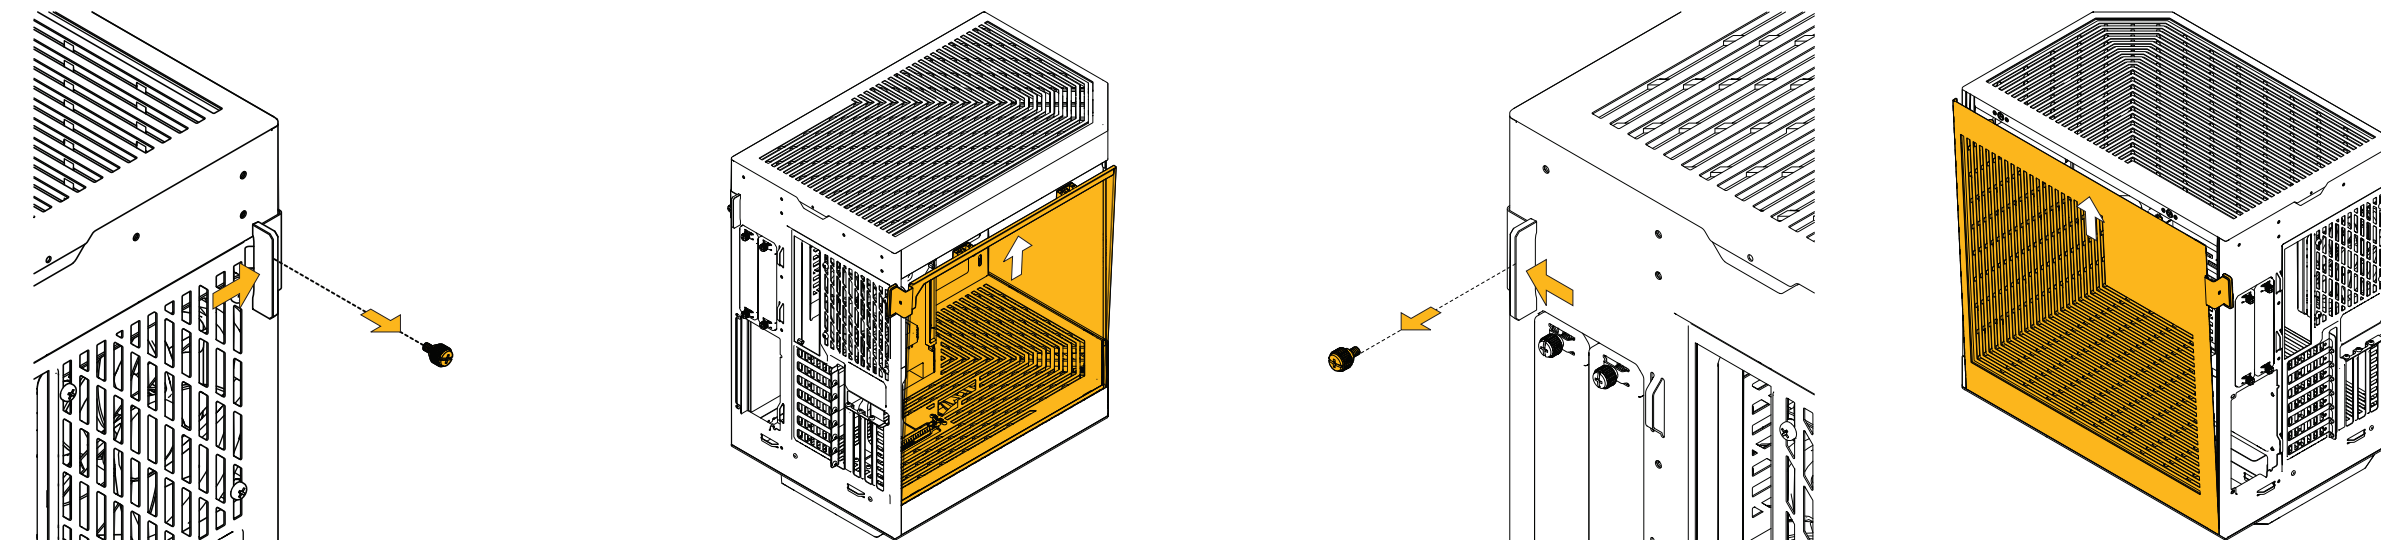

Assembly Instructions Einbauanleitung Instructions de montage Instrucciones de Armadura Инструкция по сборке