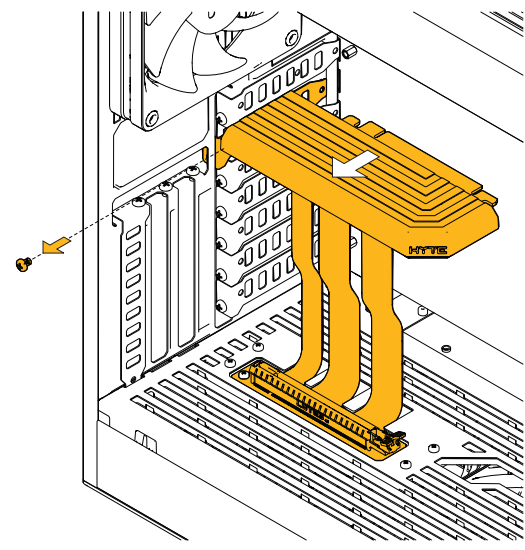

- (D) Llave para separadores
- Bridas de Plástico

HYTE Y60 ATX корпус

Комплект поставки

- Y60 ATX корпус
- Инструкция
- Переходник для гарнитуры (ПК)
- Коробка аксессуаров
- (A) винта для материнской платы (M3)
- (B) винта для жесткого диска (6-32)
- (B) винта для блока питания (6-32)

- (Г) Гаечный ключ
- Кабельная стяжка

Assembly Instructions Einbauanleitung Instructions de montage Instrucciones de Armadura Инструкция по сборке

280mm

240mm

Warranty Length for Parts

Y60 Computer Case - 3 Years