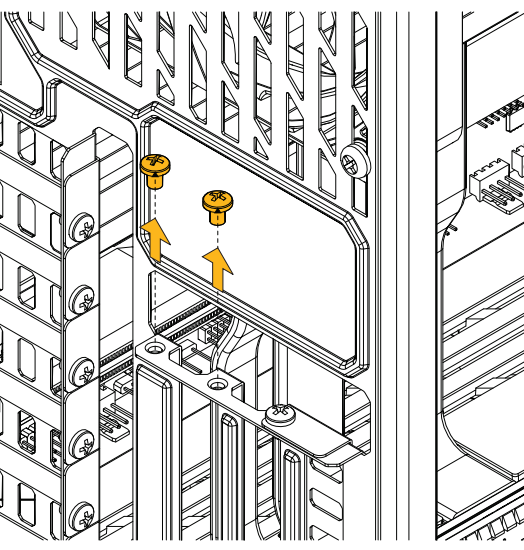

- (Г) Гаечный ключ
- Кабельная стяжка

Assembly Instructions Einbauanleitung Instructions de montage Instrucciones de Armadura Инструкция по сборке

280mm

240mm

Warranty Length for Parts

Y60 Computer Case - 3 Years