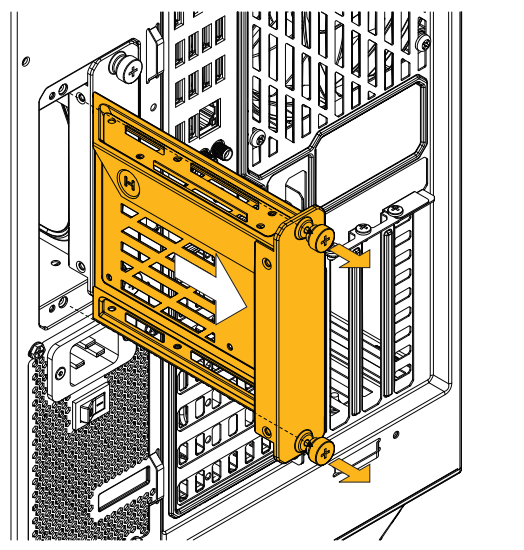

- (D) Llave para separadores
- Bridas de Plástico

HYTE Y60 ATX корпус

Комплект поставки

- Y60 ATX корпус
- Инструкция
- Переходник для гарнитуры (ПК)
- Коробка аксессуаров
- (A) винта для материнской платы (M3)
- (B) винта для жесткого диска (6-32)
- (B) винта для блока питания (6-32)

- (Г) Гаечный ключ
- Кабельная стяжка

Assembly Instructions Einbauanleitung Instructions de montage Instrucciones de Armadura Инструкция по сборке

280mm

240mm

Warranty Length for Parts

Y60 Computer Case - 3 Years