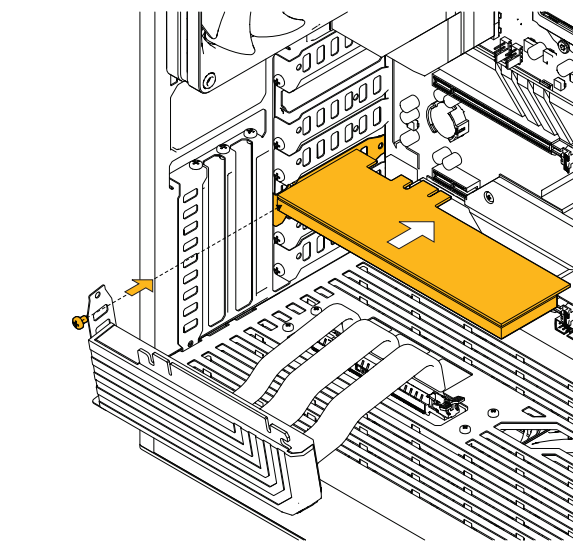

280mm

240mm

Warranty Length for Parts

Y60 Computer Case - 3 Years

Garantiedauer für Teile

Y60 Computergehäuse - 3 Jahre

Durée de la garantie pour les éléments

Y60 boîtier d'ordinateur - 3 ans

Uración de la Garantía para Piezas

Caja de Computadora Y60 - 3 años

Гарантийный срок на детали

Компьютерный корпус Y60 - 3 года

HYTE Limited Warranty

This product is covered by a limited warranty, please visit HYTE.com to obtain a full copy of the written warranty or contact us using one of the methods below.

Support@HYTE.com
HYTE by iBUYPOWER | 529 N Baldwin Park Blvd.,
City of Industry, CA 91746, USA

Eingeschränkte HYTE-Garantie

Dieses Produkt unterliegt einer eingeschränkten Garantie. Bitte besuchen Sie Hinweis auf HYTE.com, um eine vollständige Kopie der schriftlichen Garantie zu erhalten, oder kontaktieren Sie uns mit einer der unten aufgeführten Methoden.

Support@HYTE.com
HYTE by iBUYPOWER | 529 N Baldwin Park Blvd.,
City of Industry, CA 91746, USA

Garantie limitée HYTE

Ce produit est couvert par une garantie limitée, veuillez visiter HYTE.com afin d'obtenir une copie complète de cette garantie, ou contactez nous via l'une des méthodes ci-dessous.

Support@HYTE.com
HYTE by iBUYPOWER | 529 N Baldwin Park Blvd.,
City of Industry, CA 91746, USA

Garantía Limitada de HYTE

Este producto está cubierto por una garantía limitada, visite HYTE.com para obtener una copia completa de la garantía escrita o contactémos usando uno de los métodos a continuación.

Support@HYTE.com
HYTE by iBUYPOWER | 529 N Baldwin Park Blvd.,
City of Industry, CA 91746, USA

Ограниченная гарантия HYTE