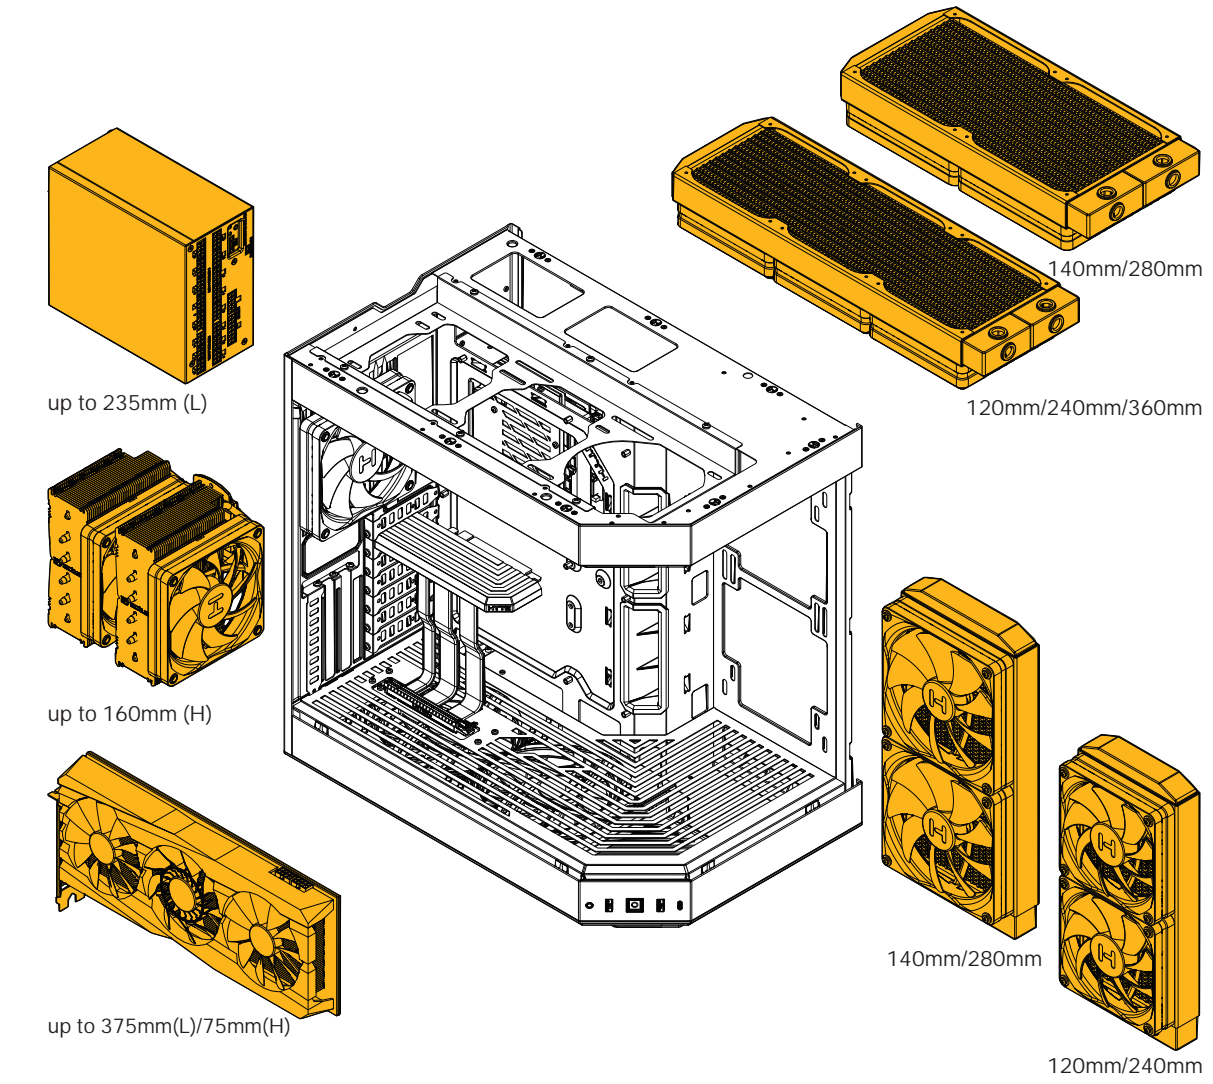

HYTE Y60 Case

Contents

- Y60 ATX Case
- Instructions
- PC Headset Adapter
- Accessory Box
- (A) Motherboard Screws (M3)
- (B) HDD Screws (6-32)
- (C) PSU Screws (6-32)

- (D) Standoff socket
- Zip Ties

HYTE Y60 Gehäuse

Lieferumfang

- Y60 ATX-Gehäuse
- Handbuch
- PC-Headset-Adapter
- Zubehör-Paket
- (A) Motherboard-Schrauben (M3)
- (B) HDD-Schrauben (6-32)
- (C) PSU-Schrauben (6-32)

- (D) Abstandhalter-Schlüssel
- Kabelbinder

HYTE Y60 Boîtier ATX

Contenu

- Y60 Boîtier ATX
- Manuel de montage
- Adaptateur casque PC
- Boîte d'accessoires
- (A) Vis pour carte-mère (M3)
- (B) Vis pour disque dur (6-32)
- (C) Vis pour alimentation (6-32)

- (D) Clé pour entretoise
- Colliers de serrage

HYTE Y60 Estuche ATX

Contenido

- Y60 Estuche ATX
- Instrucciones
- Adaptador de Audiofono
- Caja de Accesorios
- (A) Tornillos (M3) para la Placa Base
- (B) Tornillos (6-32) para el Disco Duro
- (C) Tornillos (6-32) par la Fuente de Poder

- (D) Llave para separadores
- Bridas de Plástico

HYTE Y60 ATX корпус

Комплект поставки

- Y60 ATX корпус
- Инструкция
- Переходник для гарнитуры (ПК)
- Коробка аксессуаров
- (A) винта для материнской платы (M3)
- (B) винта для жесткого диска (6-32)
- (B) винта для блока питания (6-32)

- (Г) Гаечный ключ
- Кабельная стяжка