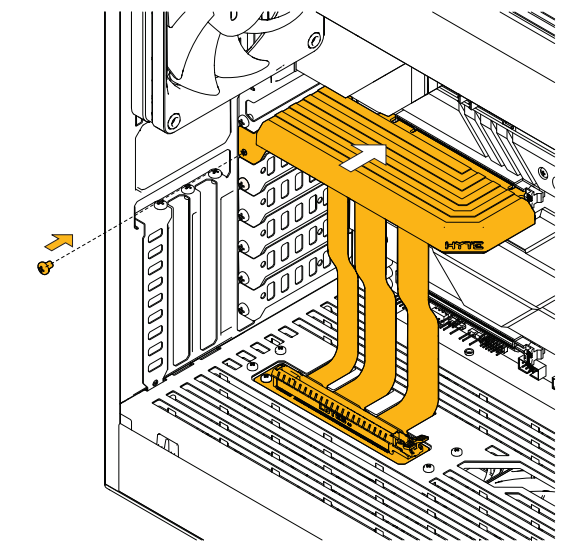

280mm

240mm

Warranty Length for Parts

Y60 Computer Case - 3 Years

Garantiedauer für Teile

Y60 Computergehäuse - 3 Jahre

Durée de la garantie pour les éléments

Y60 boîtier d'ordinateur - 3 ans

Uración de la Garantía para Piezas

Caja de Computadora Y60 - 3 años

Гарантийный срок на детали

Компьютерный корпус Y60 - 3 года

HYTE Limited Warranty

This product is covered by a limited warranty, please visit HYTE.com to obtain a full copy of the written warranty or contact us using one of the methods below.

Support@HYTE.com
HYTE by iBUYPOWER | 529 N Baldwin Park Blvd.,
City of Industry, CA 91746, USA

Eingeschränkte HYTE-Garantie

Dieses Produkt unterliegt einer eingeschränkten Garantie. Bitte besuchen Sie Hinweis auf HYTE.com, um eine vollständige Kopie der schriftlichen Garantie zu erhalten, oder kontaktieren Sie uns mit einer der unten aufgeführten Methoden.

Support@HYTE.com
HYTE by iBUYPOWER | 529 N Baldwin Park Blvd.,
City of Industry, CA 91746, USA

Garantie limitée HYTE

Ce produit est couvert par une garantie limitée, veuillez visiter HYTE.com afin d'obtenir une copie complète de cette garantie, ou contactez nous via l'une des méthodes ci-dessous.

Support@HYTE.com
HYTE by iBUYPOWER | 529 N Baldwin Park Blvd.,
City of Industry, CA 91746, USA

Garantía Limitada de HYTE

Este producto está cubierto por una garantía limitada, visite HYTE.com para obtener una copia completa de la garantía escrita o contactémos usando uno de los métodos a continuación.

Support@HYTE.com
HYTE by iBUYPOWER | 529 N Baldwin Park Blvd.,
City of Industry, CA 91746, USA

Ограниченная гарантия HYTE