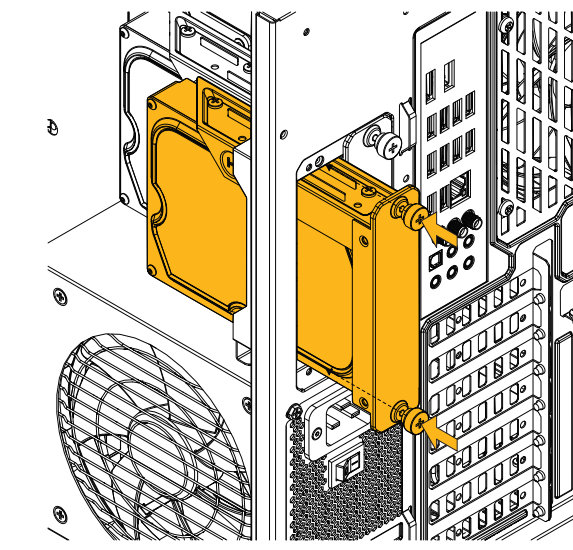

- (D) Llave para separadores
- Bridas de Plástico

HYTE Y60 ATX корпус

Комплект поставки

- Y60 ATX корпус
- Инструкция
- Переходник для гарнитуры (ПК)
- Коробка аксессуаров
- (A) винта для материнской платы (M3)
- (B) винта для жесткого диска (6-32)
- (B) винта для блока питания (6-32)

- (Г) Гаечный ключ
- Кабельная стяжка

Assembly Instructions Einbauanleitung Instructions de montage Instrucciones de Armadura Инструкция по сборке

280mm

240mm

Warranty Length for Parts

Y60 Computer Case - 3 Years