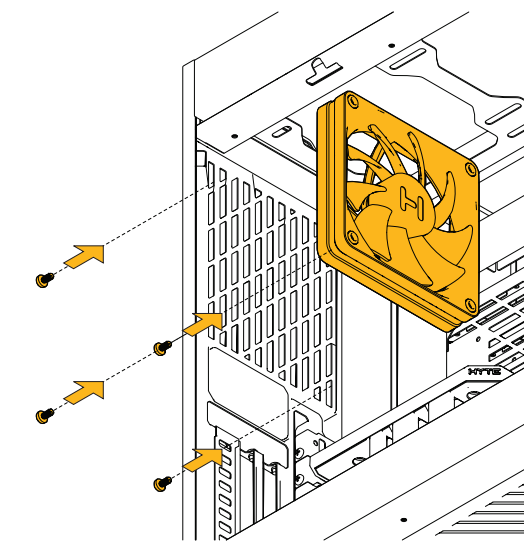

280mm

240mm

Warranty Length for Parts

Y60 Computer Case - 3 Years

Garantiedauer für Teile

Y60 Computergehäuse - 3 Jahre

Durée de la garantie pour les éléments

Y60 boîtier d'ordinateur - 3 ans

Uración de la Garantía para Piezas

Caja de Computadora Y60 - 3 años

Гарантийный срок на детали

Компьютерный корпус Y60 - 3 года

HYTE Limited Warranty

This product is covered by a limited warranty, please visit HYTE.com to obtain a full copy of the written warranty or contact us using one of the methods below.

Support@HYTE.com
HYTE by iBUYPOWER | 529 N Baldwin Park Blvd.,
City of Industry, CA 91746, USA

Eingeschränkte HYTE-Garantie

Dieses Produkt unterliegt einer eingeschränkten Garantie. Bitte besuchen Sie Hinweis auf HYTE.com, um eine vollständige Kopie der schriftlichen Garantie zu erhalten, oder kontaktieren Sie uns mit einer der unten aufgeführten Methoden.

Support@HYTE.com
HYTE by iBUYPOWER | 529 N Baldwin Park Blvd.,
City of Industry, CA 91746, USA

Garantie limitée HYTE

Ce produit est couvert par une garantie limitée, veuillez visiter HYTE.com afin d'obtenir une copie complète de cette garantie, ou contactez nous via l'une des méthodes ci-dessous.

Support@HYTE.com
HYTE by iBUYPOWER | 529 N Baldwin Park Blvd.,
City of Industry, CA 91746, USA

Garantía Limitada de HYTE

Este producto está cubierto por una garantía limitada, visite HYTE.com para obtener una copia completa de la garantía escrita o contactémos usando uno de los métodos a continuación.

Support@HYTE.com
HYTE by iBUYPOWER | 529 N Baldwin Park Blvd.,
City of Industry, CA 91746, USA

Ограниченная гарантия HYTE