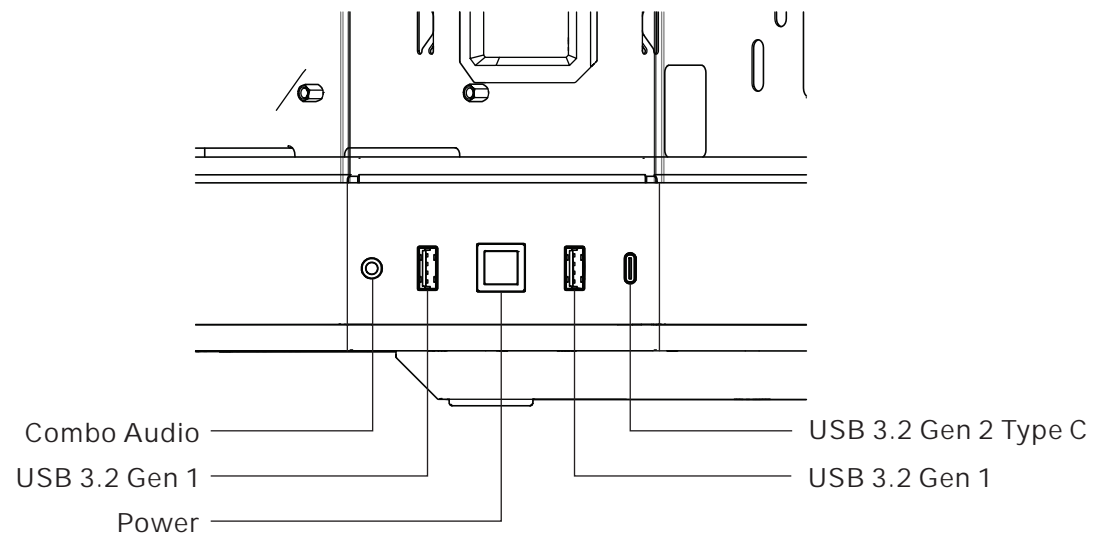

HYTE Y60 Boîtier ATX

Contenu

- Y60 Boîtier ATX
- Manuel de montage
- Adaptateur casque PC
- Boîte d'accessoires
- (A) Vis pour carte-mère (M3)
- (B) Vis pour disque dur (6-32)
- (C) Vis pour alimentation (6-32)

- (D) Clé pour entretoise
- Colliers de serrage

HYTE Y60 Estuche ATX

Contenido

- Y60 Estuche ATX
- Instrucciones
- Adaptador de Audiofono
- Caja de Accesorios
- (A) Tornillos (M3) para la Placa Base
- (B) Tornillos (6-32) para el Disco Duro
- (C) Tornillos (6-32) par la Fuente de Poder

- (D) Llave para separadores
- Bridas de Plástico

HYTE Y60 ATX корпус

Комплект поставки

- Y60 ATX корпус
- Инструкция
- Переходник для гарнитуры (ПК)
- Коробка аксессуаров
- (A) винта для материнской платы (M3)
- (B) винта для жесткого диска (6-32)
- (B) винта для блока питания (6-32)

- (Г) Гаечный ключ
- Кабельная стяжка

Assembly Instructions Einbauanleitung Instructions de montage Instrucciones de Armadura Инструкция по сборке

280mm

240mm

Warranty Length for Parts

Y60 Computer Case - 3 Years