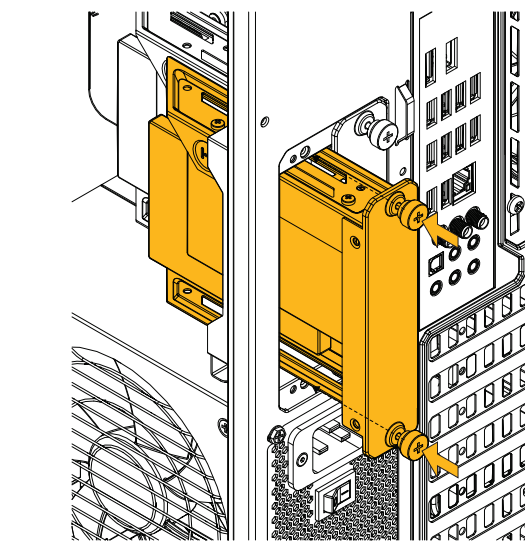

- (D) Llave para separadores
- Bridas de Plástico

HYTE Y60 ATX корпус

Комплект поставки

- Y60 ATX корпус
- Инструкция
- Переходник для гарнитуры (ПК)
- Коробка аксессуаров
- (A) винта для материнской платы (M3)
- (B) винта для жесткого диска (6-32)
- (B) винта для блока питания (6-32)

- (Г) Гаечный ключ
- Кабельная стяжка

Assembly Instructions Einbauanleitung Instructions de montage Instrucciones de Armadura Инструкция по сборке

280mm

240mm

Warranty Length for Parts

Y60 Computer Case - 3 Years