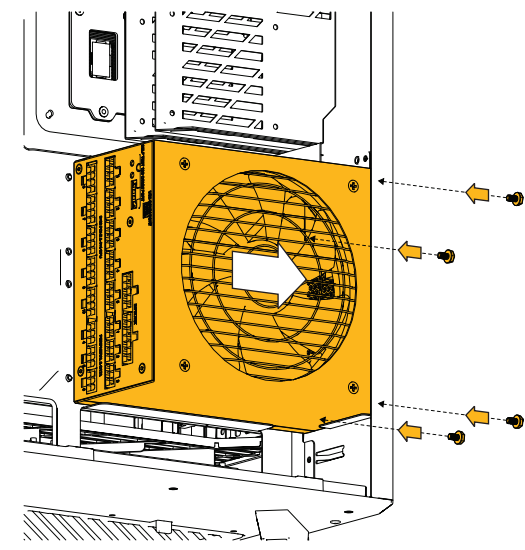

- (Г) Гаечный ключ
- Кабельная стяжка

Assembly Instructions Einbauanleitung Instructions de montage Instrucciones de Armadura Инструкция по сборке

280mm

240mm

Warranty Length for Parts

Y60 Computer Case - 3 Years