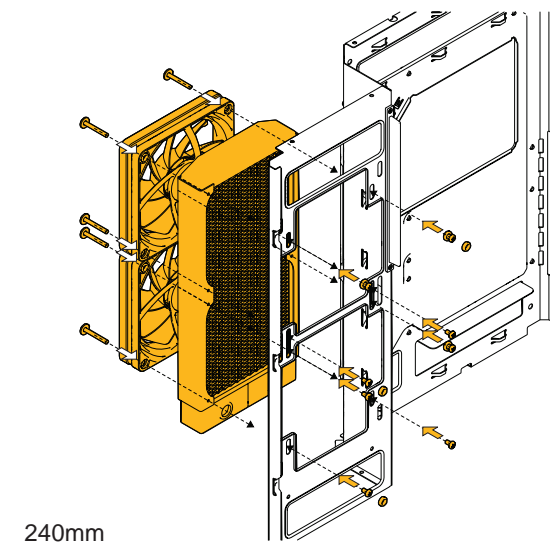

280mm

240mm

Warranty Length for Parts

Y60 Computer Case - 3 Years

Garantiedauer für Teile

Y60 Computergehäuse - 3 Jahre

Durée de la garantie pour les éléments

Y60 boîtier d'ordinateur - 3 ans

Uración de la Garantía para Piezas

Caja de Computadora Y60 - 3 años

Гарантийный срок на детали

Компьютерный корпус Y60 - 3 года

HYTE Limited Warranty

This product is covered by a limited warranty, please visit HYTE.com to obtain a full copy of the written warranty or contact us using one of the methods below.

Support@HYTE.com
HYTE by iBUYPOWER | 529 N Baldwin Park Blvd.,
City of Industry, CA 91746, USA

Eingeschränkte HYTE-Garantie

Dieses Produkt unterliegt einer eingeschränkten Garantie. Bitte besuchen Sie Hinweis auf HYTE.com, um eine vollständige Kopie der schriftlichen Garantie zu erhalten, oder kontaktieren Sie uns mit einer der unten aufgeführten Methoden.

Support@HYTE.com
HYTE by iBUYPOWER | 529 N Baldwin Park Blvd.,
City of Industry, CA 91746, USA

Garantie limitée HYTE

Ce produit est couvert par une garantie limitée, veuillez visiter HYTE.com afin d'obtenir une copie complète de cette garantie, ou contactez nous via l'une des méthodes ci-dessous.

Support@HYTE.com
HYTE by iBUYPOWER | 529 N Baldwin Park Blvd.,
City of Industry, CA 91746, USA

Garantía Limitada de HYTE

Este producto está cubierto por una garantía limitada, visite HYTE.com para obtener una copia completa de la garantía escrita o contactémos usando uno de los métodos a continuación.

Support@HYTE.com
HYTE by iBUYPOWER | 529 N Baldwin Park Blvd.,
City of Industry, CA 91746, USA

Ограниченная гарантия HYTE