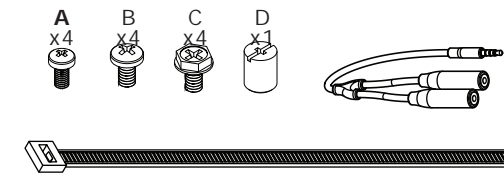

- (D) Clé pour entretoise
- Colliers de serrage

HYTE Y60 Estuche ATX

Contenido

- Y60 Estuche ATX
- Instrucciones
- Adaptador de Audiofono
- Caja de Accesorios
- (A) Tornillos (M3) para la Placa Base
- (B) Tornillos (6-32) para el Disco Duro
- (C) Tornillos (6-32) par la Fuente de Poder

- (D) Llave para separadores
- Bridas de Plástico

HYTE Y60 ATX корпус

Комплект поставки

- Y60 ATX корпус
- Инструкция
- Переходник для гарнитуры (ПК)
- Коробка аксессуаров
- (A) винта для материнской платы (M3)
- (B) винта для жесткого диска (6-32)
- (B) винта для блока питания (6-32)

- (Г) Гаечный ключ
- Кабельная стяжка

Assembly Instructions Einbauanleitung Instructions de montage Instrucciones de Armadura Инструкция по сборке

280mm

240mm

Warranty Length for Parts

Y60 Computer Case - 3 Years