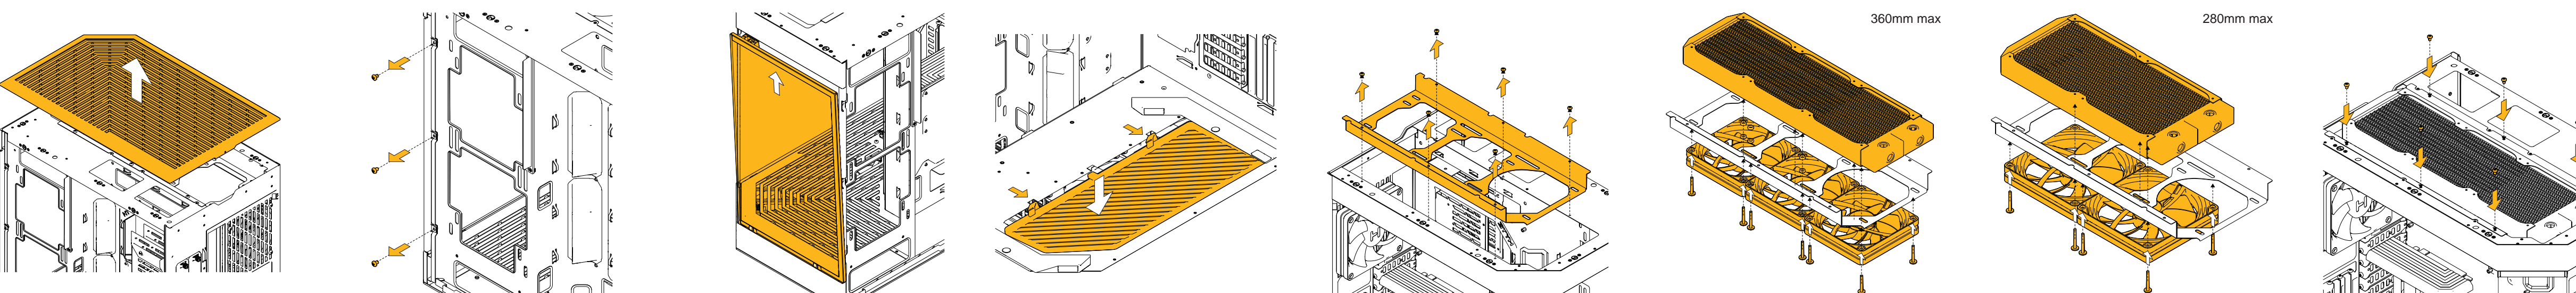

Assembly Instructions Einbauanleitung Instructions de montage Instrucciones de Armadura Инструкция по сборке