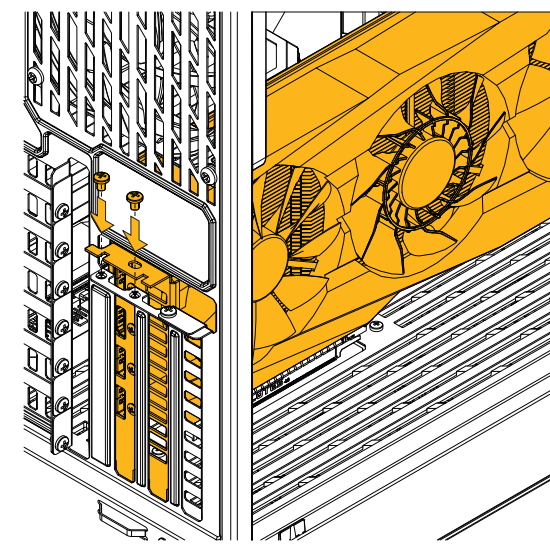

- (Г) Гаечный ключ
- Кабельная стяжка

Assembly Instructions Einbauanleitung Instructions de montage Instrucciones de Armadura Инструкция по сборке

280mm

240mm

Warranty Length for Parts

Y60 Computer Case - 3 Years