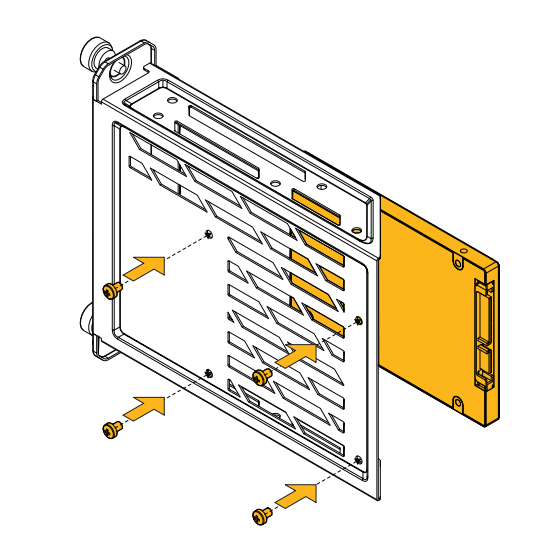

- (D) Llave para separadores
- Bridas de Plástico

HYTE Y60 ATX корпус

Комплект поставки

- Y60 ATX корпус
- Инструкция
- Переходник для гарнитуры (ПК)
- Коробка аксессуаров
- (A) винта для материнской платы (M3)
- (B) винта для жесткого диска (6-32)
- (B) винта для блока питания (6-32)

- (Г) Гаечный ключ
- Кабельная стяжка

Assembly Instructions Einbauanleitung Instructions de montage Instrucciones de Armadura Инструкция по сборке

280mm

240mm

Warranty Length for Parts

Y60 Computer Case - 3 Years