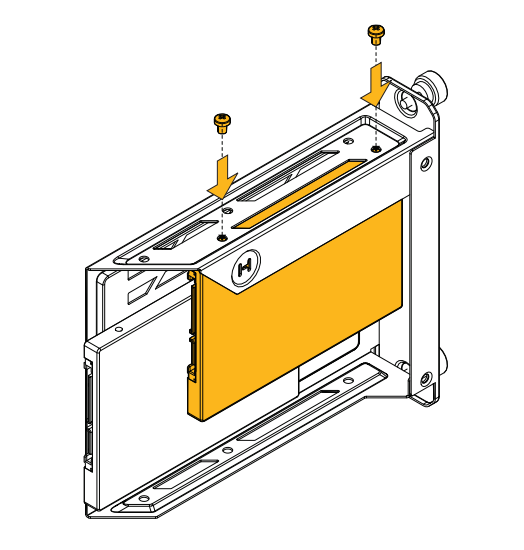

- (D) Llave para separadores
- Bridas de Plástico

HYTE Y60 ATX корпус

Комплект поставки

- Y60 ATX корпус
- Инструкция
- Переходник для гарнитуры (ПК)
- Коробка аксессуаров
- (A) винта для материнской платы (M3)
- (B) винта для жесткого диска (6-32)
- (B) винта для блока питания (6-32)

- (Г) Гаечный ключ
- Кабельная стяжка

Assembly Instructions Einbauanleitung Instructions de montage Instrucciones de Armadura Инструкция по сборке

280mm

240mm

Warranty Length for Parts

Y60 Computer Case - 3 Years