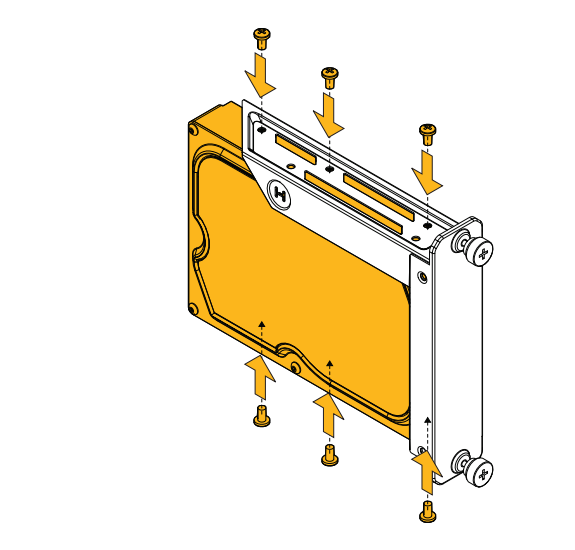

- (Г) Гаечный ключ
- Кабельная стяжка

Assembly Instructions Einbauanleitung Instructions de montage Instrucciones de Armadura Инструкция по сборке

280mm

240mm

Warranty Length for Parts

Y60 Computer Case - 3 Years