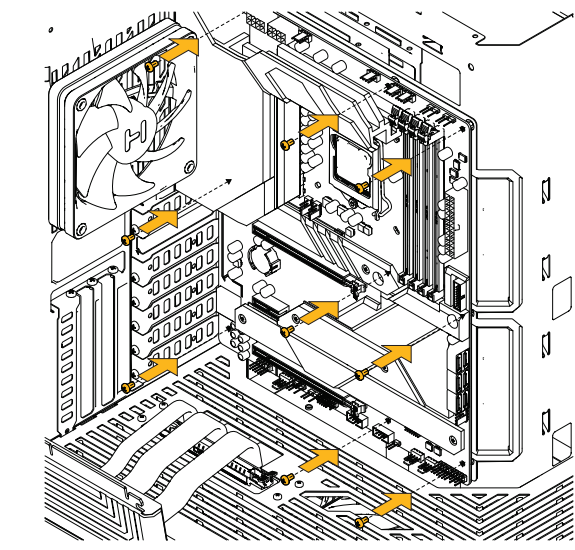

- (D) Llave para separadores
- Bridas de Plástico

HYTE Y60 ATX корпус

Комплект поставки

- Y60 ATX корпус
- Инструкция
- Переходник для гарнитуры (ПК)
- Коробка аксессуаров
- (A) винта для материнской платы (M3)
- (B) винта для жесткого диска (6-32)
- (B) винта для блока питания (6-32)

- (Г) Гаечный ключ
- Кабельная стяжка

Assembly Instructions Einbauanleitung Instructions de montage Instrucciones de Armadura Инструкция по сборке

280mm

240mm

Warranty Length for Parts

Y60 Computer Case - 3 Years