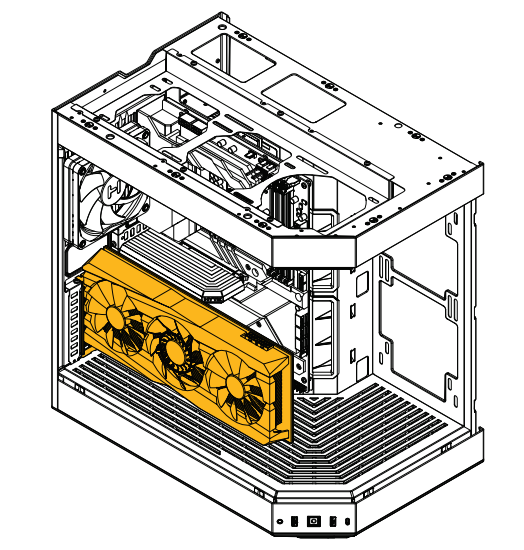

- (Г) Гаечный ключ
- Кабельная стяжка

Assembly Instructions Einbauanleitung Instructions de montage Instrucciones de Armadura Инструкция по сборке

280mm

240mm

Warranty Length for Parts

Y60 Computer Case - 3 Years