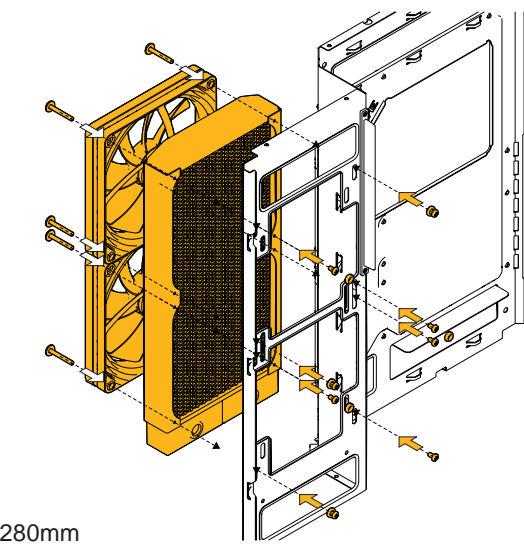

- (D) Llave para separadores
- Bridas de Plástico

HYTE Y60 ATX корпус

Комплект поставки

- Y60 ATX корпус
- Инструкция
- Переходник для гарнитуры (ПК)
- Коробка аксессуаров
- (A) винта для материнской платы (M3)
- (B) винта для жесткого диска (6-32)
- (B) винта для блока питания (6-32)

- (Г) Гаечный ключ
- Кабельная стяжка

Assembly Instructions Einbauanleitung Instructions de montage Instrucciones de Armadura Инструкция по сборке

280mm

240mm

Warranty Length for Parts

Y60 Computer Case - 3 Years