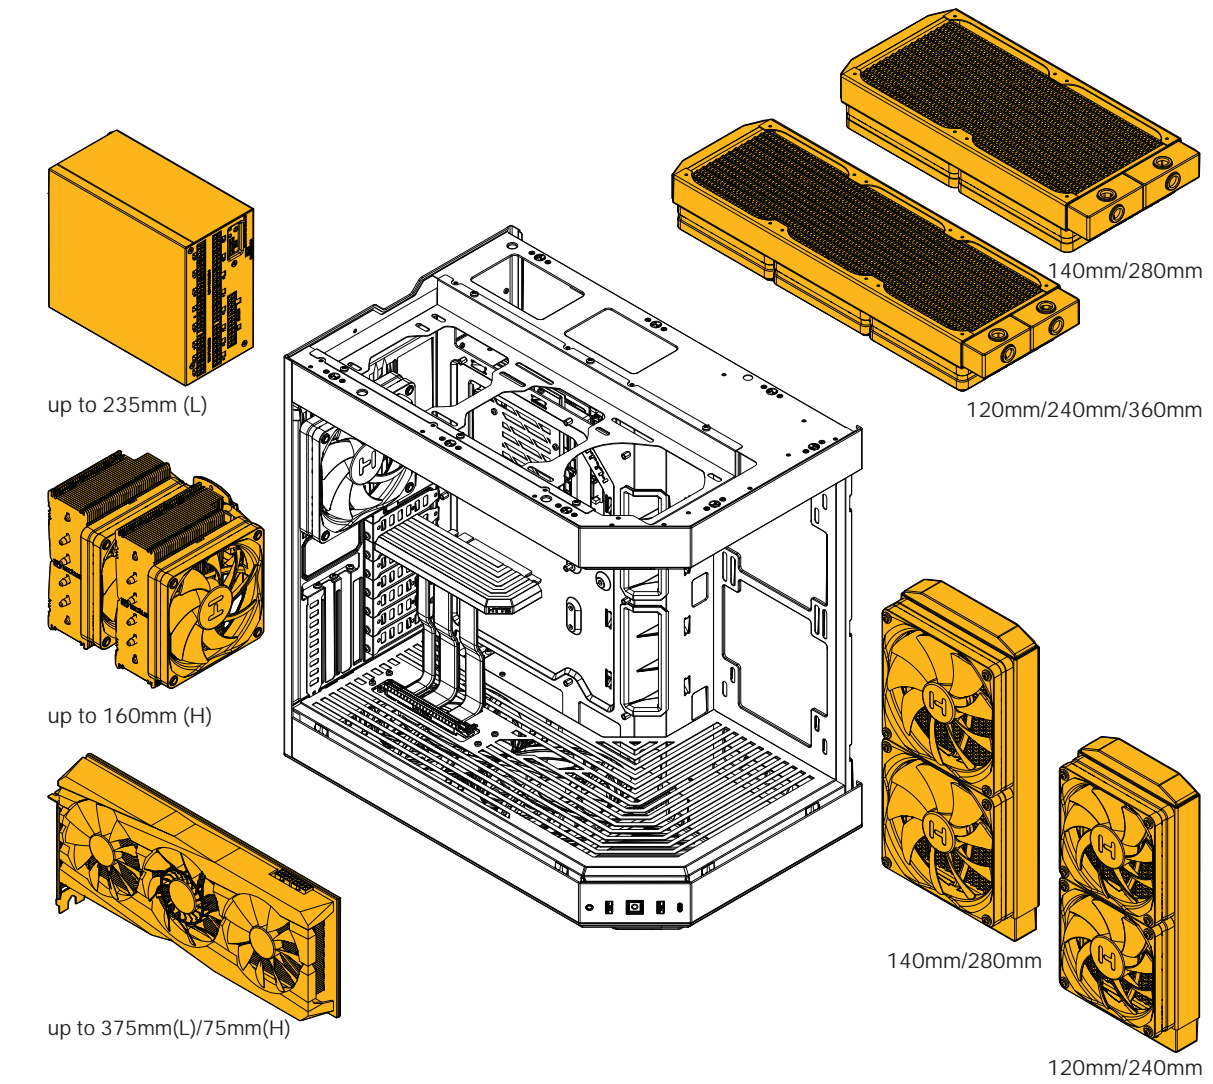

HYTE Y60 Case

Contents

- Y60 ATX Case
- Instructions
- PC Headset Adapter
- Accessory Box
- (A) Motherboard Screws (M3)
- (B) HDD Screws (6-32)
- (C) PSU Screws (6-32)

- (D) Standoff socket
- Zip Ties

HYTE Y60 Gehäuse

Lieferumfang

- Y60 ATX-Gehäuse
- Handbuch
- PC-Headset-Adapter
- Zubehör-Paket
- (A) Motherboard-Schrauben (M3)
- (B) HDD-Schrauben (6-32)
- (C) PSU-Schrauben (6-32)

- (D) Abstandhalter-Schlüssel
- Kabelbinder

HYTE Y60 Boîtier ATX

Contenu

- Y60 Boîtier ATX
- Manuel de montage
- Adaptateur casque PC
- Boîte d'accessoires
- (A) Vis pour carte-mère (M3)
- (B) Vis pour disque dur (6-32)
- (C) Vis pour alimentation (6-32)

- (D) Clé pour entretoise
- Colliers de serrage

HYTE Y60 Estuche ATX

Contenido

- Y60 Estuche ATX
- Instrucciones
- Adaptador de Audiofono
- Caja de Accesorios
- (A) Tornillos (M3) para la Placa Base
- (B) Tornillos (6-32) para el Disco Duro
- (C) Tornillos (6-32) par la Fuente de Poder

- (D) Llave para separadores
- Bridas de Plástico

HYTE Y60 ATX корпус

Комплект поставки

- Y60 ATX корпус
- Инструкция
- Переходник для гарнитуры (ПК)
- Коробка аксессуаров
- (A) винта для материнской платы (M3)
- (B) винта для жесткого диска (6-32)
- (B) винта для блока питания (6-32)

- (Г) Гаечный ключ
- Кабельная стяжка