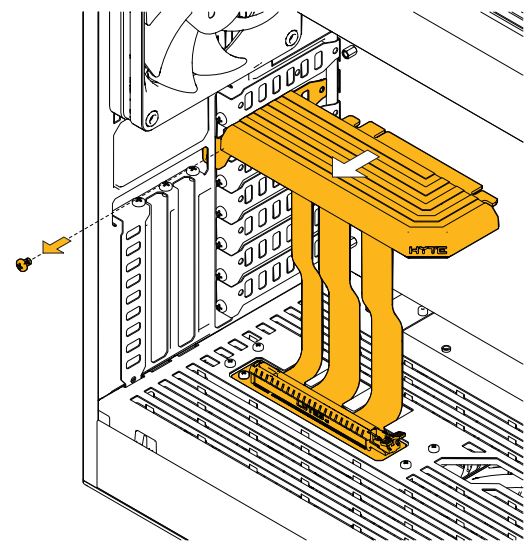

280mm

240mm

Do not put weight on corner when glass is removed. Replace glass when transporting.

No apoye el peso en la esquina cuando se quita el vidrio. Reemplace el vidrio al transportarlo.

Ne pas mettre de poids sur le coin lorsque le verre est retiré. Remplacez le verre lors du transport.

Belasten Sie die Ecke nicht, wenn das Glas entfernt wird. Glas beim Transport ersetzen.

Не кладите тяжести на угол при снятии стекла. Замените стекло при транспортировке.

Warranty Length for Parts

Y60 Computer Case - 3 Years

Garantiedauer für Teile

Y60 Computergehäuse - 3 Jahre

Durée de la garantie pour les éléments

Y60 boîtier d'ordinateur - 3 ans

Uración de la Garantía para Piezas

Caja de Computadora Y60 - 3 años

Гарантийный срок на детали

Компьютерный корпус Y60 - 3 года

HYTE Limited Warranty

This product is covered by a limited warranty, please visit HYTE.com to obtain a full copy of the written warranty or contact us using one of the methods below.

Support@HYTE.com
HYTE by iBUYPOWER | 529 N Baldwin Park Blvd.,
City of Industry, CA 91746, USA

Eingeschränkte HYTE-Garantie

Dieses Produkt unterliegt einer eingeschränkten Garantie. Bitte besuchen Sie Hinweis auf HYTE.com, um eine vollständige Kopie der schriftlichen Garantie zu erhalten, oder kontaktieren Sie uns mit einer der unten aufgeführten Methoden.

Support@HYTE.com
HYTE by iBUYPOWER | 529 N Baldwin Park Blvd.,
City of Industry, CA 91746, USA

Garantie limitée HYTE

Ce produit est couvert par une garantie limitée, veuillez visiter HYTE.com afin d'obtenir une copie complète de cette garantie, ou contactez nous via l'une des méthodes ci-dessous.

Support@HYTE.com
HYTE by iBUYPOWER | 529 N Baldwin Park Blvd.,
City of Industry, CA 91746, USA

Garantía Limitada de HYTE