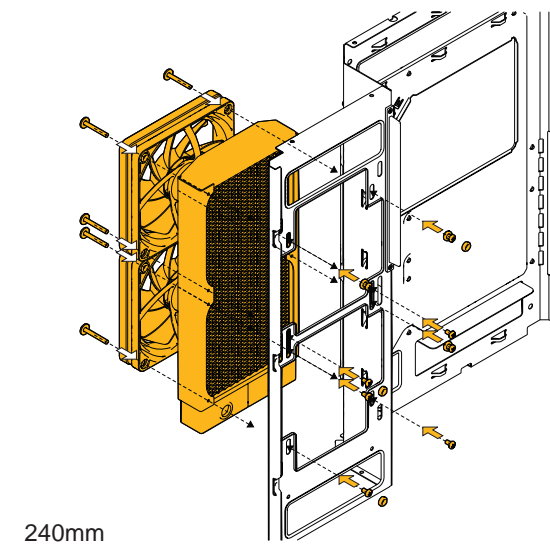

280mm

240mm

Do not put weight on corner when glass is removed. Replace glass when transporting.

No apoye el peso en la esquina cuando se quita el vidrio. Reemplace el vidrio al transportarlo.

Ne pas mettre de poids sur le coin lorsque le verre est retiré. Remplacez le verre lors du transport.

Belasten Sie die Ecke nicht, wenn das Glas entfernt wird. Glas beim Transport ersetzen.

Не кладите тяжести на угол при снятии стекла. Замените стекло при транспортировке.

Warranty Length for Parts

Y60 Computer Case - 3 Years

Garantiedauer für Teile

Y60 Computergehäuse - 3 Jahre

Durée de la garantie pour les éléments

Y60 boîtier d'ordinateur - 3 ans

Uración de la Garantía para Piezas

Caja de Computadora Y60 - 3 años

Гарантийный срок на детали

Компьютерный корпус Y60 - 3 года

HYTE Limited Warranty

This product is covered by a limited warranty, please visit HYTE.com to obtain a full copy of the written warranty or contact us using one of the methods below.

Support@HYTE.com
HYTE by iBUYPOWER | 529 N Baldwin Park Blvd.,
City of Industry, CA 91746, USA

Eingeschränkte HYTE-Garantie

Dieses Produkt unterliegt einer eingeschränkten Garantie. Bitte besuchen Sie Hinweis auf HYTE.com, um eine vollständige Kopie der schriftlichen Garantie zu erhalten, oder kontaktieren Sie uns mit einer der unten aufgeführten Methoden.

Support@HYTE.com
HYTE by iBUYPOWER | 529 N Baldwin Park Blvd.,
City of Industry, CA 91746, USA

Garantie limitée HYTE

Ce produit est couvert par une garantie limitée, veuillez visiter HYTE.com afin d'obtenir une copie complète de cette garantie, ou contactez nous via l'une des méthodes ci-dessous.

Support@HYTE.com
HYTE by iBUYPOWER | 529 N Baldwin Park Blvd.,
City of Industry, CA 91746, USA

Garantía Limitada de HYTE