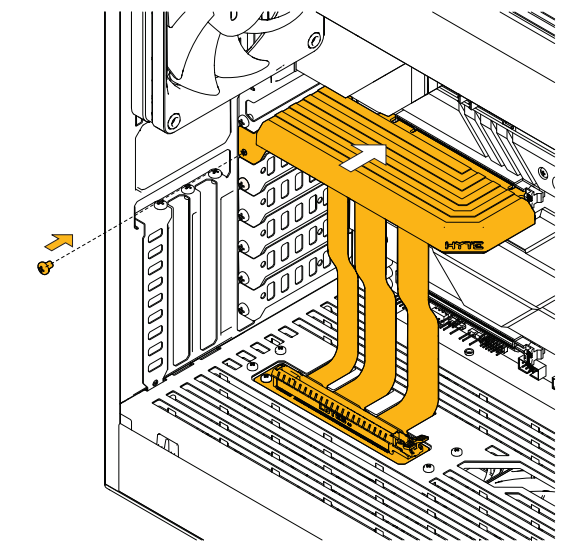

280mm

240mm

Do not put weight on corner when glass is removed. Replace glass when transporting.

No apoye el peso en la esquina cuando se quita el vidrio. Reemplace el vidrio al transportarlo.

Ne pas mettre de poids sur le coin lorsque le verre est retiré. Remplacez le verre lors du transport.

Belasten Sie die Ecke nicht, wenn das Glas entfernt wird. Glas beim Transport ersetzen.

Не кладите тяжести на угол при снятии стекла. Замените стекло при транспортировке.

Warranty Length for Parts

Y60 Computer Case - 3 Years

Garantiedauer für Teile

Y60 Computergehäuse - 3 Jahre

Durée de la garantie pour les éléments

Y60 boîtier d'ordinateur - 3 ans

Uración de la Garantía para Piezas

Caja de Computadora Y60 - 3 años

Гарантийный срок на детали

Компьютерный корпус Y60 - 3 года

HYTE Limited Warranty

This product is covered by a limited warranty, please visit HYTE.com to obtain a full copy of the written warranty or contact us using one of the methods below.

Support@HYTE.com
HYTE by iBUYPOWER | 529 N Baldwin Park Blvd.,
City of Industry, CA 91746, USA

Eingeschränkte HYTE-Garantie

Dieses Produkt unterliegt einer eingeschränkten Garantie. Bitte besuchen Sie Hinweis auf HYTE.com, um eine vollständige Kopie der schriftlichen Garantie zu erhalten, oder kontaktieren Sie uns mit einer der unten aufgeführten Methoden.

Support@HYTE.com
HYTE by iBUYPOWER | 529 N Baldwin Park Blvd.,
City of Industry, CA 91746, USA

Garantie limitée HYTE

Ce produit est couvert par une garantie limitée, veuillez visiter HYTE.com afin d'obtenir une copie complète de cette garantie, ou contactez nous via l'une des méthodes ci-dessous.

Support@HYTE.com
HYTE by iBUYPOWER | 529 N Baldwin Park Blvd.,
City of Industry, CA 91746, USA

Garantía Limitada de HYTE