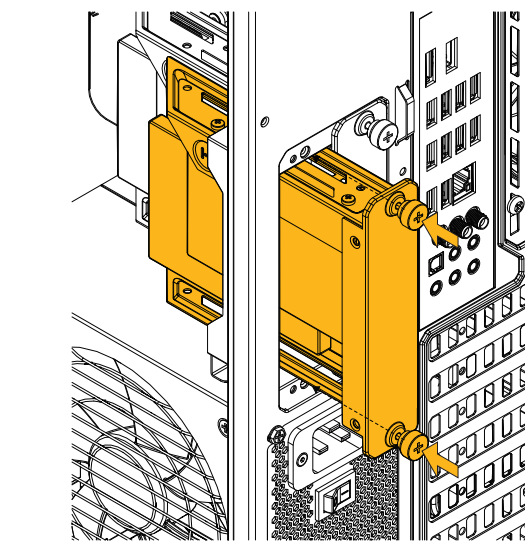

280mm

240mm