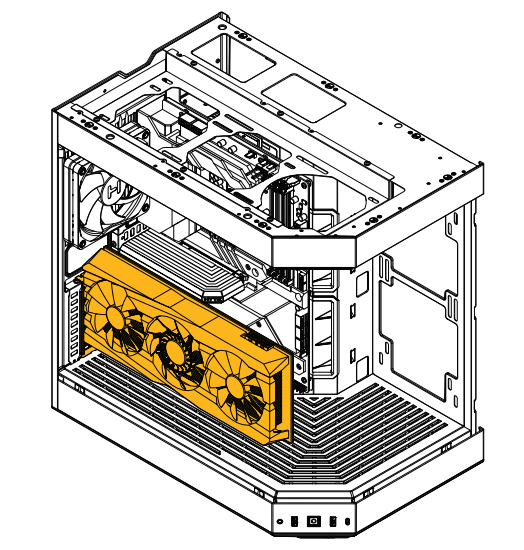

280mm

240mm