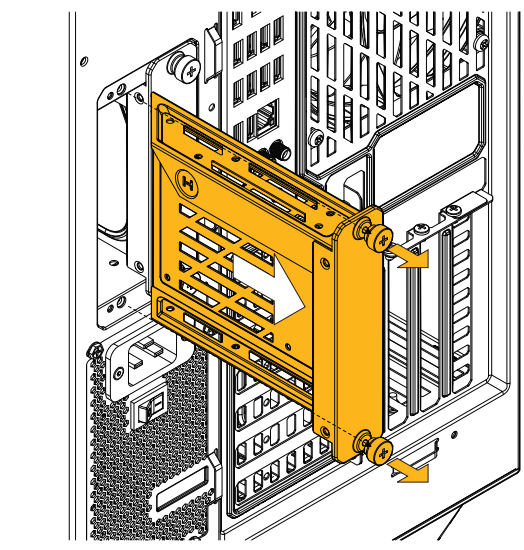

280mm

240mm