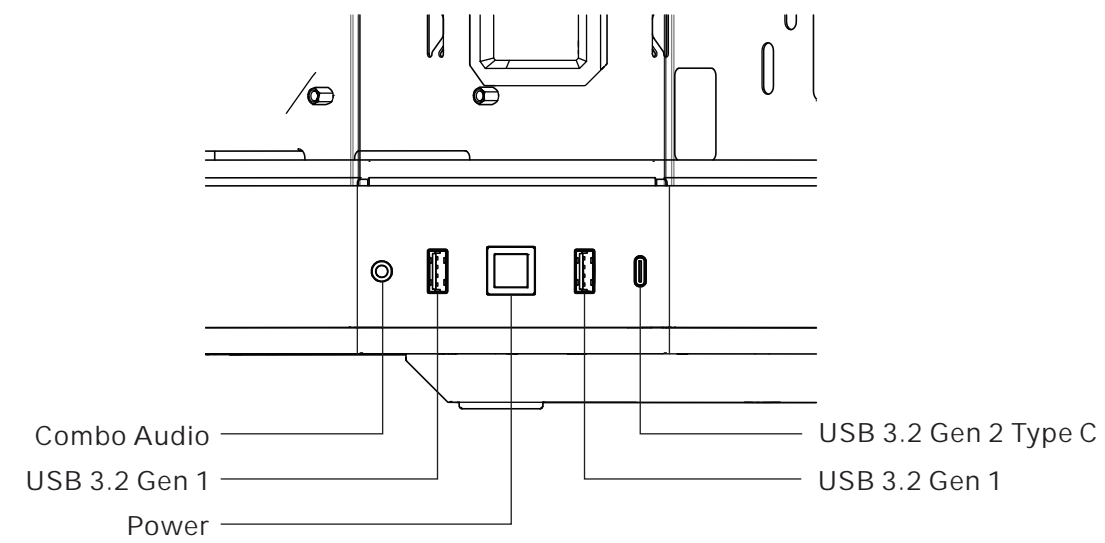

HYTE Y60 Case

Contents

- Y60 ATX Case
- Instructions
- PC Headset Adapter
- Accessory Box
- (A) Motherboard Screws (M3)
- (B) HDD Screws (6-32)
- (C) PSU Screws (6-32)

- (D) Standoff socket
- Zip Ties

HYTE Y60 Gehäuse

Lieferumfang

- Y60 ATX-Gehäuse
- Handbuch
- PC-Headset-Adapter
- Zubehör-Paket
- (A) Motherboard-Schrauben (M3)
- (B) HDD-Schrauben (6-32)
- (C) PSU-Schrauben (6-32)

- (D) Abstandhalter-Schlüssel
- Kabelbinder

HYTE Y60 Boîtier ATX

Contenu

- Y60 Boîtier ATX
- Manuel de montage
- Adaptateur casque PC
- Boîte d'accessoires
- (A) Vis pour carte-mère (M3)
- (B) Vis pour disque dur (6-32)
- (C) Vis pour alimentation (6-32)

- (D) Clé pour entretoise
- Colliers de serrage

HYTE Y60 Estuche ATX

Contenido

- Y60 Estuche ATX
- Instrucciones
- Adaptador de Audiofono
- Caja de Accesorios
- (A) Tornillos (M3) para la Placa Base
- (B) Tornillos (6-32) para el Disco Duro
- (C) Tornillos (6-32) par la Fuente de Poder

- (D) Llave para separadores
- Bridas de Plástico

HYTE Y60 ATX корпус

Комплект поставки

- Y60 ATX корпус
- Инструкция
- Переходник для гарнитуры (ПК)
- Коробка аксессуаров
- (A) винта для материнской платы (M3)
- (B) винта для жесткого диска (6-32)
- (B) винта для блока питания (6-32)

- (Г) Гаечный ключ
- Кабельная стяжка