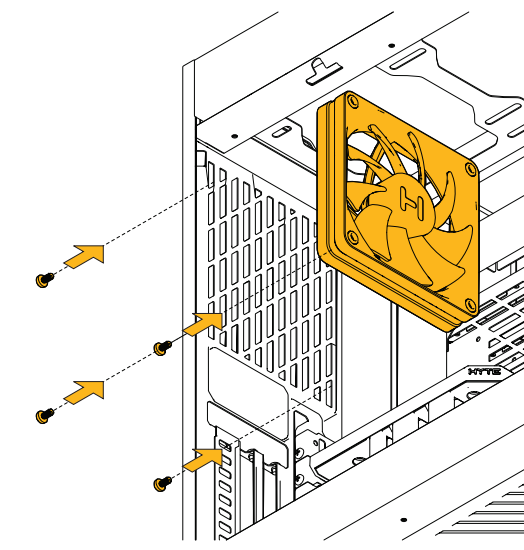

280mm

240mm

Do not put weight on corner when glass is removed. Replace glass when transporting.

No apoye el peso en la esquina cuando se quita el vidrio. Reemplace el vidrio al transportarlo.

Ne pas mettre de poids sur le coin lorsque le verre est retiré. Remplacez le verre lors du transport.

Belasten Sie die Ecke nicht, wenn das Glas entfernt wird. Glas beim Transport ersetzen.

Не кладите тяжести на угол при снятии стекла. Замените стекло при транспортировке.

Warranty Length for Parts

Y60 Computer Case - 3 Years

Garantiedauer für Teile

Y60 Computergehäuse - 3 Jahre

Durée de la garantie pour les éléments

Y60 boîtier d'ordinateur - 3 ans

Uración de la Garantía para Piezas

Caja de Computadora Y60 - 3 años

Гарантийный срок на детали

Компьютерный корпус Y60 - 3 года

HYTE Limited Warranty

This product is covered by a limited warranty, please visit HYTE.com to obtain a full copy of the written warranty or contact us using one of the methods below.

Support@HYTE.com
HYTE by iBUYPOWER | 529 N Baldwin Park Blvd.,
City of Industry, CA 91746, USA

Eingeschränkte HYTE-Garantie

Dieses Produkt unterliegt einer eingeschränkten Garantie. Bitte besuchen Sie Hinweis auf HYTE.com, um eine vollständige Kopie der schriftlichen Garantie zu erhalten, oder kontaktieren Sie uns mit einer der unten aufgeführten Methoden.

Support@HYTE.com
HYTE by iBUYPOWER | 529 N Baldwin Park Blvd.,
City of Industry, CA 91746, USA

Garantie limitée HYTE

Ce produit est couvert par une garantie limitée, veuillez visiter HYTE.com afin d'obtenir une copie complète de cette garantie, ou contactez nous via l'une des méthodes ci-dessous.

Support@HYTE.com
HYTE by iBUYPOWER | 529 N Baldwin Park Blvd.,
City of Industry, CA 91746, USA

Garantía Limitada de HYTE