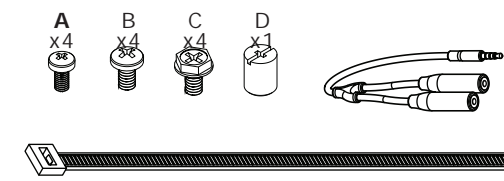

HYTE Y60 ATX корпус

Комплект поставки

- Y60 ATX корпус
- Инструкция
- Переходник для гарнитуры (ПК)
- Коробка аксессуаров
- (A) винта для материнской платы (M3)
- (B) винта для жесткого диска (6-32)
- (B) винта для блока питания (6-32)

- (Г) Гаечный ключ
- Кабельная стяжка