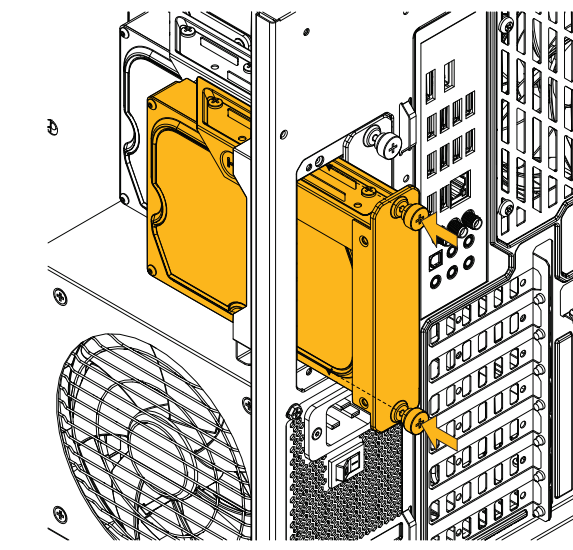

280mm

240mm