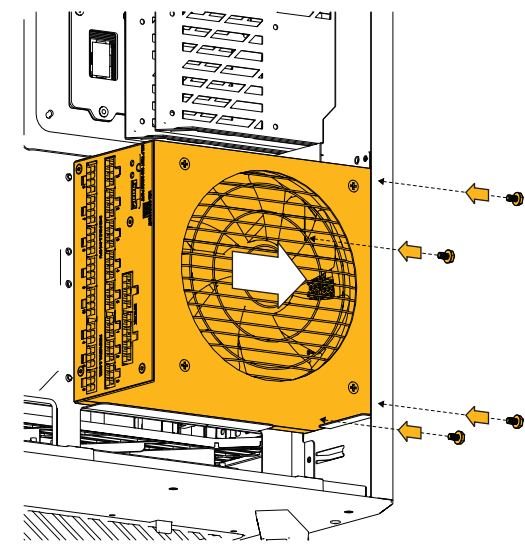

280mm

240mm