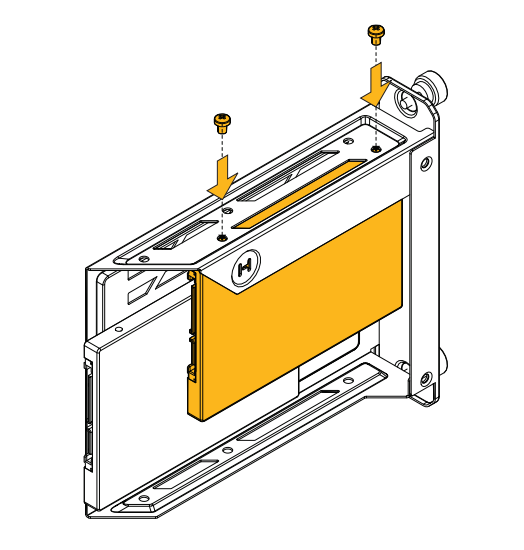

280mm

240mm