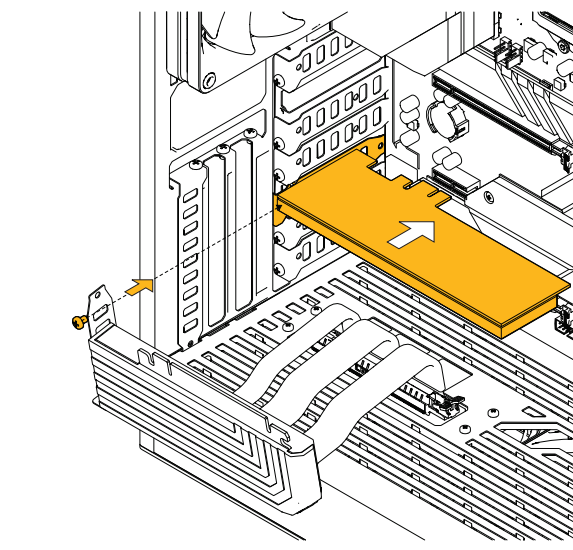

280mm

240mm

Do not put weight on corner when glass is removed. Replace glass when transporting.

No apoye el peso en la esquina cuando se quita el vidrio. Reemplace el vidrio al transportarlo.

Ne pas mettre de poids sur le coin lorsque le verre est retiré. Remplacez le verre lors du transport.

Belasten Sie die Ecke nicht, wenn das Glas entfernt wird. Glas beim Transport ersetzen.

Не кладите тяжести на угол при снятии стекла. Замените стекло при транспортировке.

Warranty Length for Parts

Y60 Computer Case - 3 Years

Garantiedauer für Teile

Y60 Computergehäuse - 3 Jahre

Durée de la garantie pour les éléments

Y60 boîtier d'ordinateur - 3 ans

Uración de la Garantía para Piezas

Caja de Computadora Y60 - 3 años

Гарантийный срок на детали

Компьютерный корпус Y60 - 3 года

HYTE Limited Warranty

This product is covered by a limited warranty, please visit HYTE.com to obtain a full copy of the written warranty or contact us using one of the methods below.

Support@HYTE.com
HYTE by iBUYPOWER | 529 N Baldwin Park Blvd.,
City of Industry, CA 91746, USA

Eingeschränkte HYTE-Garantie

Dieses Produkt unterliegt einer eingeschränkten Garantie. Bitte besuchen Sie Hinweis auf HYTE.com, um eine vollständige Kopie der schriftlichen Garantie zu erhalten, oder kontaktieren Sie uns mit einer der unten aufgeführten Methoden.

Support@HYTE.com
HYTE by iBUYPOWER | 529 N Baldwin Park Blvd.,
City of Industry, CA 91746, USA

Garantie limitée HYTE

Ce produit est couvert par une garantie limitée, veuillez visiter HYTE.com afin d'obtenir une copie complète de cette garantie, ou contactez nous via l'une des méthodes ci-dessous.

Support@HYTE.com
HYTE by iBUYPOWER | 529 N Baldwin Park Blvd.,
City of Industry, CA 91746, USA

Garantía Limitada de HYTE