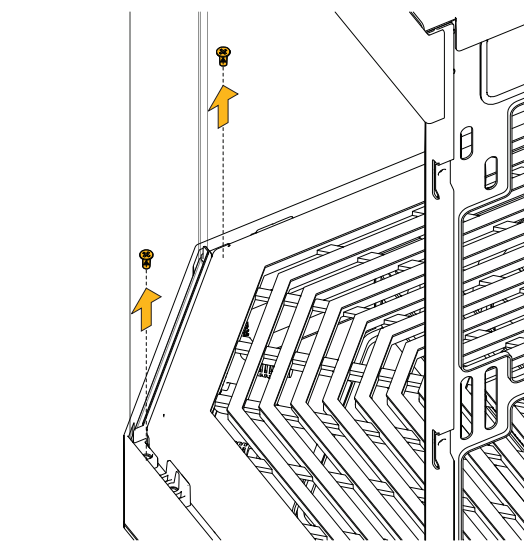

- (Г) Гаечный ключ
- Кабельная стяжка

## Assembly Instructions Einbauanleitung Instructions de montage Instrucciones de Armadura Инструкция по сборке

280mm

240mm

Do not put weight on corner when glass is removed. Replace glass when transporting.