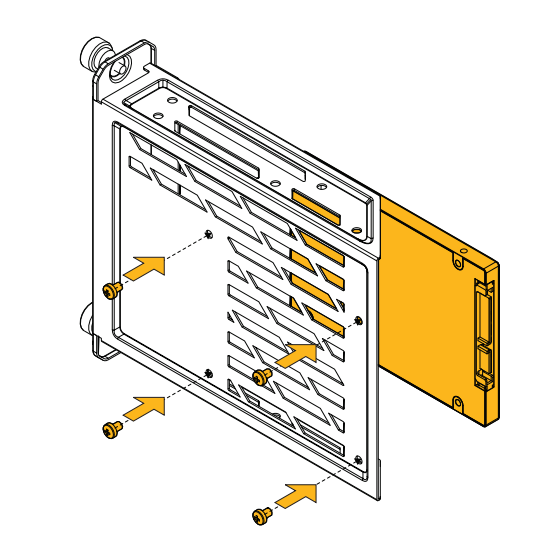

280mm

240mm