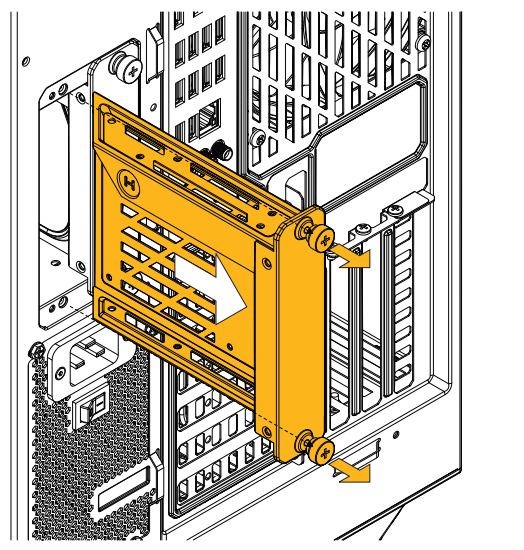

280mm

240mm