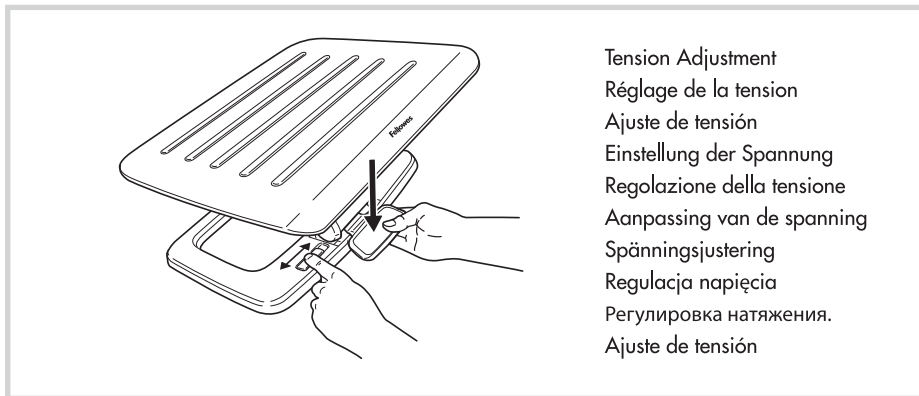

80552/80558

Hana™ voetensteun
 Hana™ Fotstöd
 Hana™ podnóžek
 Подставка для ног Hana™
 Apoio para os pés Hana™

Hana™ Foot Support
 Repose-pieds Hana™
 Reposapiés Hana™
 Hana™ Fußstütze
 Hana™ Poggiapiedi

Tension Adjustment
 Réglage de la tension
 Ajuste de tensión
 Einstellung der Spannung
 Regolazione della tensione
 Aanpassing van de spanning
 Spänningsjustering
 Regulacja napięcia
 Регулировка натяжения.
 Ajuste de tensión