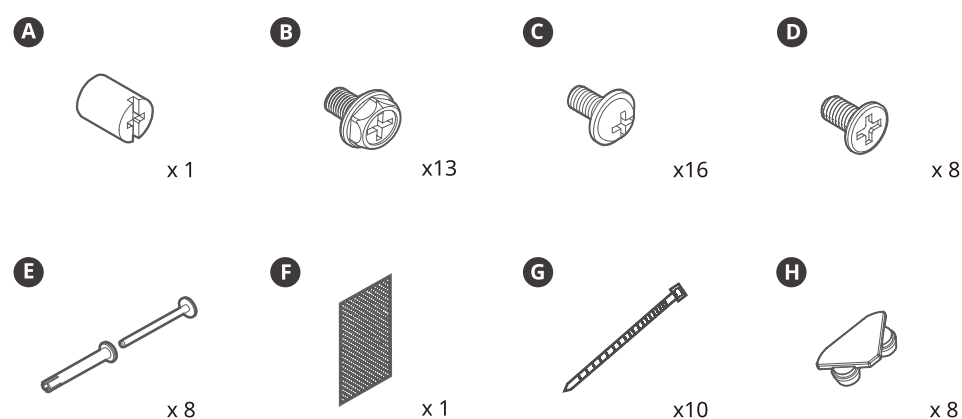

Make It Yours.

MASTERBOX Q500L

512002360-GP V1.0 2019-01

EN Package Content

AR حزمة المحتوى

BG Съдържание на пакета

CHS 零件包

CHT 零件包