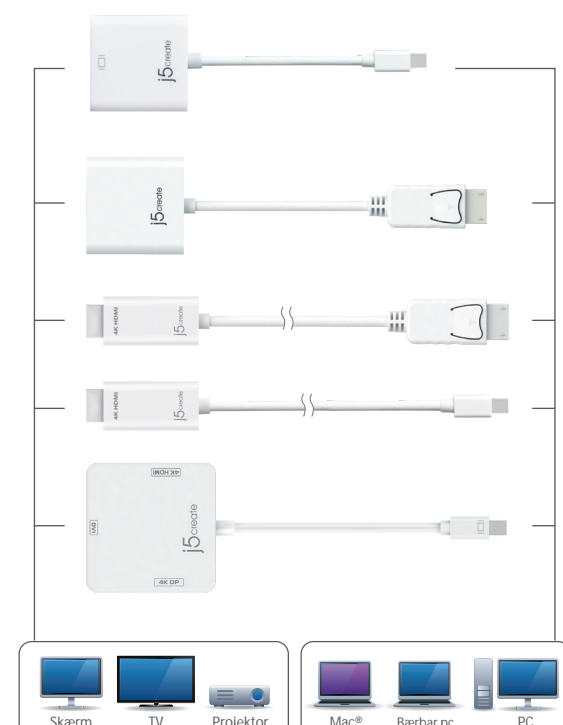

Dansk

- DP™++ Dual Mode Mini DisplayPort™-adapter
  JDA132/152 (1920x1080 med 60Hz) JDA159 (4K med 30Hz)
- Konvertering til aktiv mini DisplayPort™
  JDA112 (1920x1200 med 60Hz)
- DP™++ Dual Mode DisplayPort™-adapter
  JDA134/154 (1920x1080 med 60Hz)
- Konvertering til aktiv DisplayPort™
  JDA114 (1920x1200 med 60Hz) JDA158 (4K med 60Hz)
- JDC158
  DP™++ Dual Mode DisplayPort™-kabel 4K med 30Hz
- JDC159
  DP™++ Dual Mode mini DisplayPort™-kabel 4K med 30Hz
- JDA173
  DP™++ Dual Mode mini DisplayPort™-adapter
  DisplayPort™ 4K med 60Hz; HDMI™ 4K med 30Hz;
  DVI 1920x1080 med 60Hz