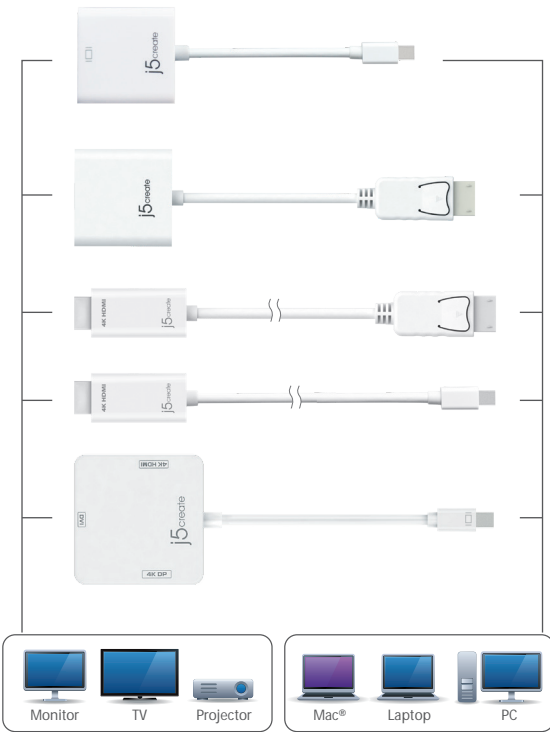

簡中文

- DP™++ Dual Mode Mini DisplayPort™ Adapter JDA132/152 (1920x1080 @60Hz) JDA159 (4K @30Hz)
- Active mini DisplayPort™ conversion JDA112 (1920x1200 @60Hz)
- DP™++ Dual Mode DisplayPort™ Adapter JDA134/154 (1920x1080 @60Hz)
- Active DisplayPort™ conversion JDA114 (1920x1200 @60Hz) JDA158 (4K @60Hz)
- JDC158 DP™++ Dual Mode DisplayPort™ Cable 4K @30Hz
- JDC159 DP™++ Dual Mode mini DisplayPort™ Cable 4K @30Hz
- JDA173 DP™++ Dual Mode mini DisplayPort™ Adapter DisplayPort™ 4K @60Hz; HDMI™ 4K @30Hz; DVI 1920x1080 @60Hz