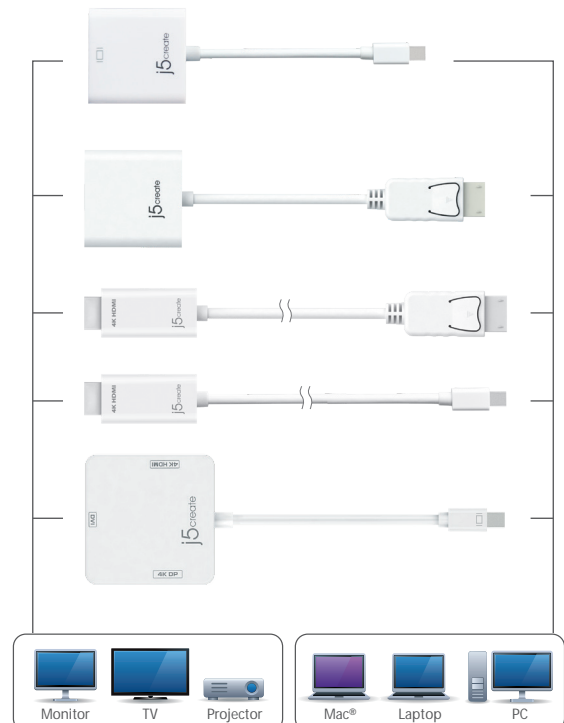

Italiano

- Adattatore DP™++ Dual Mode Mini DisplayPort™
  JDA132/152 (1920x1080 @60Hz) JDA159 (4K @30Hz)
- Conversione mini DisplayPort™ attiva
  JDA112 (1920x1200 @60Hz)
- Adattatore DisplayPort™ Dual Mode DP™++
  JDA134/154 (1920x1080 @60Hz)
- Conversione DisplayPort™ attiva
  JDA114 (1920x1200 @60Hz) JDA158 (4K @60Hz)
- JDC158
  Cavo DP™++ Dual Mode DisplayPort™ 4K a 30 Hz
- JDC159
  Cavo DP™++ Dual Mode mini DisplayPort™ 4K a 30 Hz
- JDA173
  Adattatore mini DisplayPort™ a doppia modalità DP™++
  DisplayPort™ 4K a 60 Hz; HDMI™ 4K a 30 Hz ;
  DVI 1920x1080 @60Hz