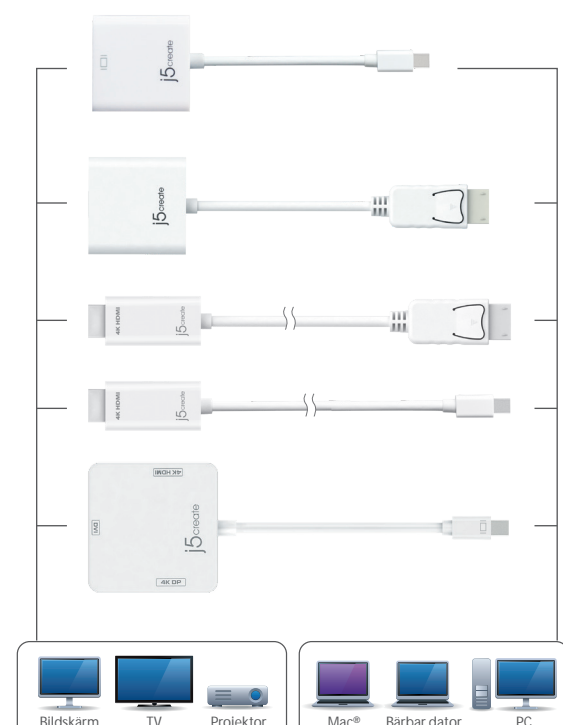

Svensk

- DP™++ Dual Mode Mini DisplayPort™-adapter
  JDA132/152 (1920x1080 @60Hz) JDA159 (4K @30Hz)
- Aktiv mini DisplayPort™-konvertering
  JDA112 (1920x1200 @60Hz)
- DP™++ Dual Mode DisplayPort™-adapter
  JDA134/154 (1920x1080 @60Hz)
- Aktiv DisplayPort™-konvertering
  JDA114 (1920x1200 @60Hz) JDA158 (4K @60Hz)
- JDC158
  DP™++ Dual Mode DisplayPort™-kabel 4K @30Hz
- JDC159
  DP™++ Dual Mode mini DisplayPort™-kabel 4K @30Hz
- JDA173
  DP™++ Dual Mode mini DisplayPort™-adapter
  DisplayPort™ 4K @60Hz; HDMI™ 4K @30Hz ;
  DVI 1920x1080 @60Hz