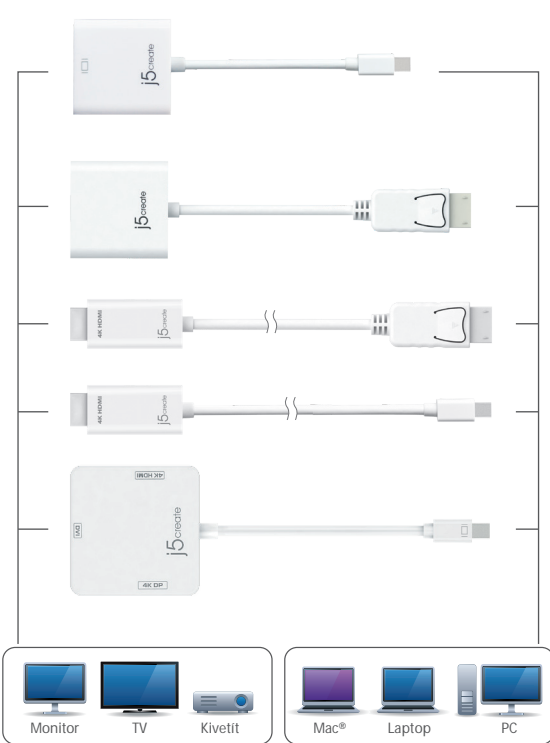

Magyar

- DP™++ Kettős üzemmódú Mini DisplayPort™ Adapter JDA132/152 (1920x1080 @60Hz) / JDA159 (4K @30Hz)
- Aktiv mini DisplayPort™ átalakítás JDA112 (1920x1200 @60Hz)
- DP™++ Kettős üzemmódú DisplayPort™ adapter JDA134/154 (1920x1080 @60Hz)
- Aktiv DisplayPort™ átalakítás JDA114 (1920x1200 @60Hz) / JDA158 (4K @60Hz)
- JDC158 DP™++ Kettős üzemmódú DisplayPort™-kábel 4K @30Hz
- JDC159 DP™++ Kettős üzemmódú DisplayPort™-kábel 4K @30Hz
- JDA173 DP™++ Kettős üzemmódú Mini DisplayPort™ Adapter DisplayPort™ 4K @60Hz; HDMI™ 4K @30Hz; DVI 1920x1080 @60Hz