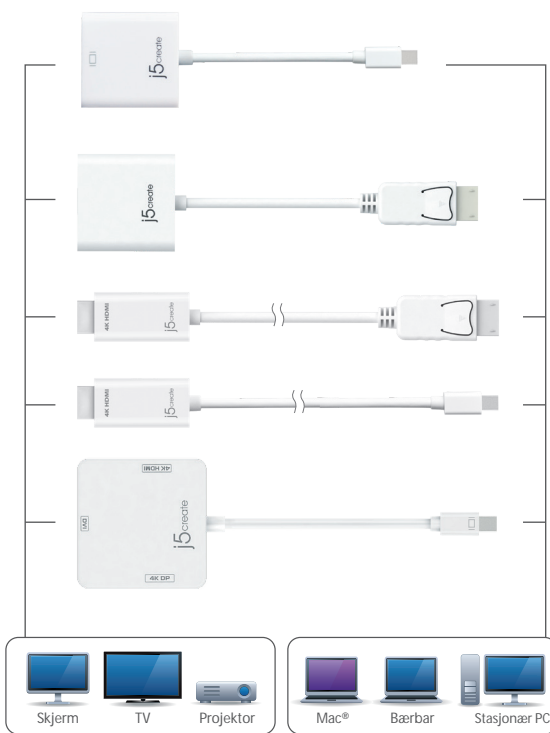

Norsk

- DP™++ dobbel modus mini DisplayPort™-adapter JDA132/152 (1920x1080 ved 60 Hz) JDA159 (4K ved 30 Hz)
- Aktiv mini DisplayPort™-konvertering JDA112 (1920x1200 ved 60 Hz)
- DP™++ dobbel modus DisplayPort™-adapter JDA134/154 (1920x1080 ved 60 Hz)
- Aktiv DisplayPort™-konvertering JDA114 (1920x1200 ved 60 Hz) JDA158 (4K ved 60 Hz)
- JDC158 DP™++ dobbel modus DisplayPort™-kabel 4K ved 30 Hz
- JDC159 DP™++ dobbel modus mini DisplayPort™-kabel 4K ved 30 Hz
- JDA173 DP™++ dobbel modus mini DisplayPort™-adapter DisplayPort™ 4K ved 60 Hz; HDMI™ 4K ved 30 Hz; DVI 1920x1080 ved 60 Hz