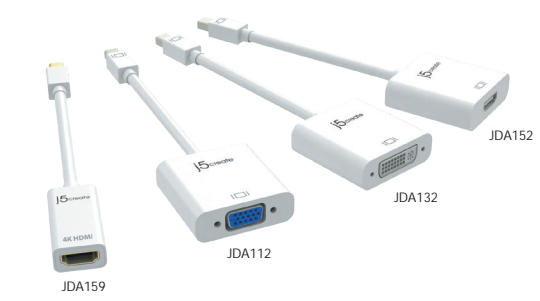

mini DisplayPort™ Adapter

DisplayPort™ Adapter

English

- DP™++ Dual Mode Mini DisplayPort™ Adapter
JDA132/152 (1920x1080 @60Hz) JDA159 (4K @30Hz)
- Active mini DisplayPort™ conversion
JDA112 (1920x1200 @60Hz)
- DP™++ Dual Mode DisplayPort™ Adapter
JDA134/154 (1920x1080 @60Hz)
- Active DisplayPort™ conversion
JDA114 (1920x1200 @60Hz) JDA158 (4K @60Hz)
- JDC158
DP™++ Dual Mode DisplayPort™ Cable 4K @30Hz
- JDC159
DP™++ Dual Mode mini DisplayPort™ Cable 4K @30Hz
- JDA173
DP™++ Dual Mode mini DisplayPort™ Adapter
DisplayPort™ 4K @60Hz; HDMI™ 4K @30Hz;
DVI 1920x1080 @60Hz

Deutsch

- DP™++ Dual Mode Mini DisplayPort™-Adapter
JDA132/152 (1920 x 1080 @ 60 Hz) JDA159 (4K @ 30 Hz)
- Aktive Mini DisplayPort™-Konvertierung
JDA112 (1920 x 1200 @ 60 Hz)
- DP™++ Dual Mode DisplayPort™-Adapter
JDA134/154 (1920 x 1080 @ 60 Hz)
- Aktive DisplayPort™-Konvertierung
JDA114 (1920 x 1200 @ 60 Hz) JDA158 (4K @ 60 Hz)
- JDC158
DP™++ Dual Mode DisplayPort™ Kabel 4K @30Hz
- JDC159
DP™++ Dual-Modus-Mini-DisplayPort™-Kabel 4K @30Hz
- JDA173
DP™++ Dual-Modus-Mini-DisplayPort™-Adapter
DisplayPort™ 4K @ 60 Hz; HDMI™ 4K @ 30 Hz;
DVI 1920 x 1080 @ 60 Hz