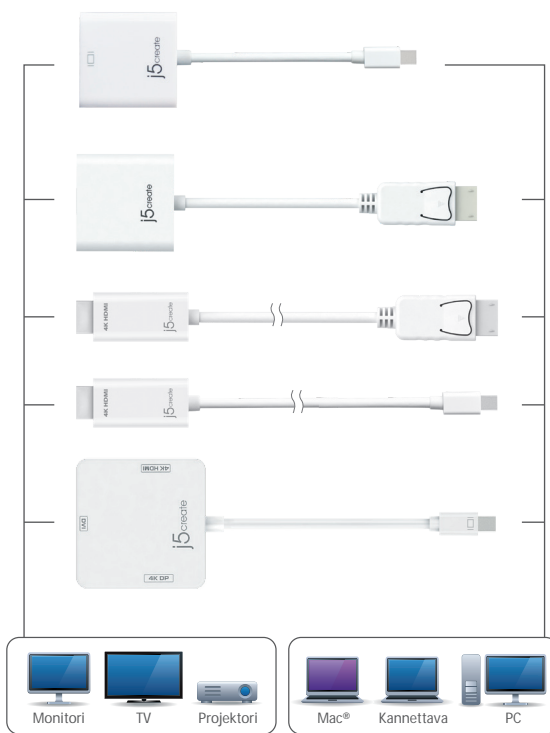

Suomi

- DP™++ Dual Mode Mini DisplayPort™ -sovitin JDA132/152 (1920x1080 @60Hz) JDA159 (4K @30Hz)
- Aktiivinen mini DisplayPort™ -muunto JDA112 (1920x1200 @ 60 Hz)
- DP™++ Dual Mode DisplayPort™ -sovitin JDA134/154 (1920x1080 @ 60 Hz)
- Aktiivinen DisplayPort™ -muunto JDA114 (1920x1200 @ 60 Hz) JDA158 (4K @ 60 Hz)
- JDC158 DP™++ Dual Mode DisplayPort™ -kaapeli 4K @ 30 Hz
- JDC159 DP™++ Dual Mode mini DisplayPort™ -kaapeli 4K @ 30 Hz
- JDA173 DP™++ Dual Mode mini DisplayPort™ -sovitin DisplayPort™ 4K @ 60 Hz; HDMI™ 4K @ 30 Hz; DVI 1920x1080 @ 60 Hz