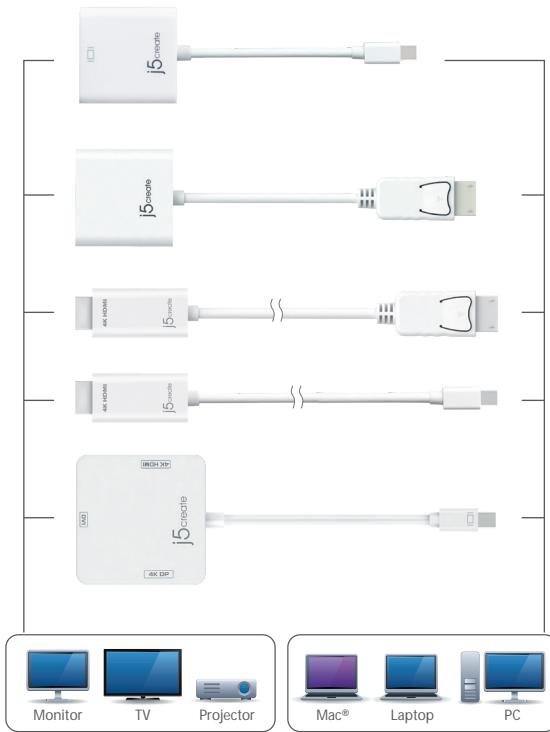

日本語

- DP™++ Dual Mode Mini DisplayPort™ Adapter JDA132/152 (1920x1080 @60Hz) JDA159 (4K @30Hz)
- Active mini DisplayPort™ conversion JDA112 (1920x1200 @60Hz)
- DP™++ Dual Mode DisplayPort™ Adapter JDA134/154 (1920x1080 @60Hz)
- Active DisplayPort™ conversion JDA114 (1920x1200 @60Hz) JDA158 (4K @60Hz)
- JDC158 DP™++ Dual Mode DisplayPort™ Cable 4K @30Hz
- JDC159 DP™++ Dual Mode mini DisplayPort™ Cable 4K @30Hz
- JDA173 DP™++ Dual Mode mini DisplayPort™ Adapter DisplayPort™ 4K @60Hz; HDMI™ 4K @30Hz; DVI 1920x1080 @60Hz