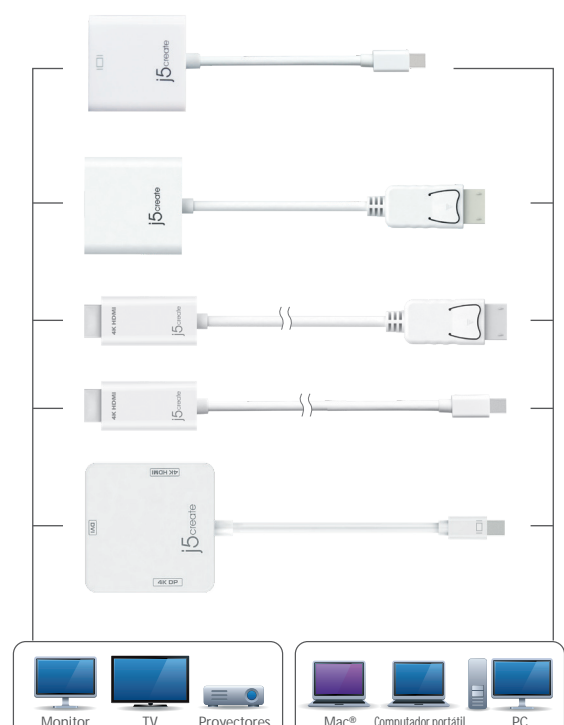

Portuguese

- Adaptador Mini DisplayPort™ de modo duplo DP™++
  JDA132/152 (1920x1080 @ 60Hz) JDA159 (4K @30Hz)
- Conversão mini DisplayPort™ ativa
  JDA112 (1920x1200 @60Hz)
- Adaptador DP™++ Dual Mode DisplayPort™
  JDA134/154 (1920x1080 @60Hz)
- Conversão Active DisplayPort™
  JDA114 (1920x1200 @ 60Hz) JDA158 (4K @60Hz)
- JDC158
  Cabo DP™++ Dual Mode DisplayPort™ 4K @30Hz
- JDC159
  Cabo DP™++ Dual Mode mini DisplayPort™ 4K @30Hz
- JDA173
  Adaptador Mini DisplayPort™ de modo duplo DP™++
  DisplayPort™ 4K @60Hz; HDMI™ 4K @30Hz;
  DVI 1920x1080 @60Hz