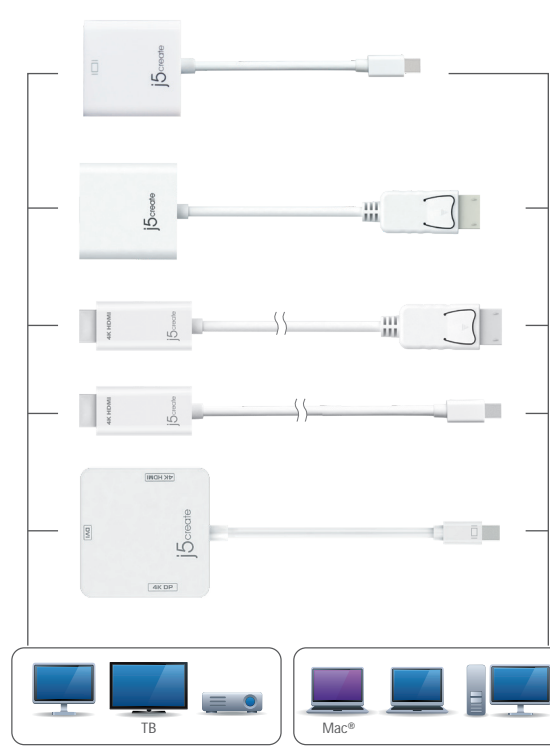

Magyar

- DP™++ Kettős üzemmódú Mini DisplayPort™ Adapter JDA132/152 (1920x1080 @60Hz) / JDA159 (4K @30Hz)
- Aktiv mini DisplayPort™ átalakítás JDA112 (1920x1200 @60Hz)
- DP™++ Kettős üzemmódú DisplayPort™ adapter JDA134/154 (1920x1080 @60Hz)
- Aktiv DisplayPort™ átalakítás JDA114 (1920x1200 @60Hz) / JDA158 (4K @60Hz)
- JDC158 DP™++ Kettős üzemmódú DisplayPort™-kábel 4K @30Hz
- JDC159 DP™++ Kettős üzemmódú DisplayPort™-kábel 4K @30Hz
- JDA173 DP™++ Kettős üzemmódú Mini DisplayPort™ Adapter DisplayPort™ 4K @60Hz; HDMI™ 4K @30Hz; DVI 1920x1080 @60Hz