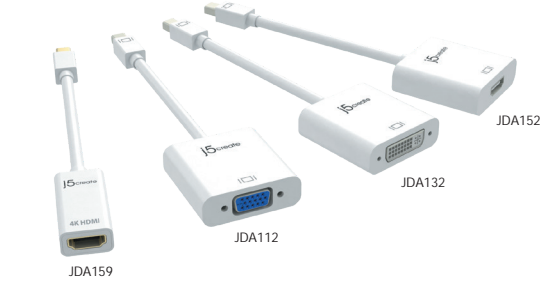

mini DisplayPort™ переходник