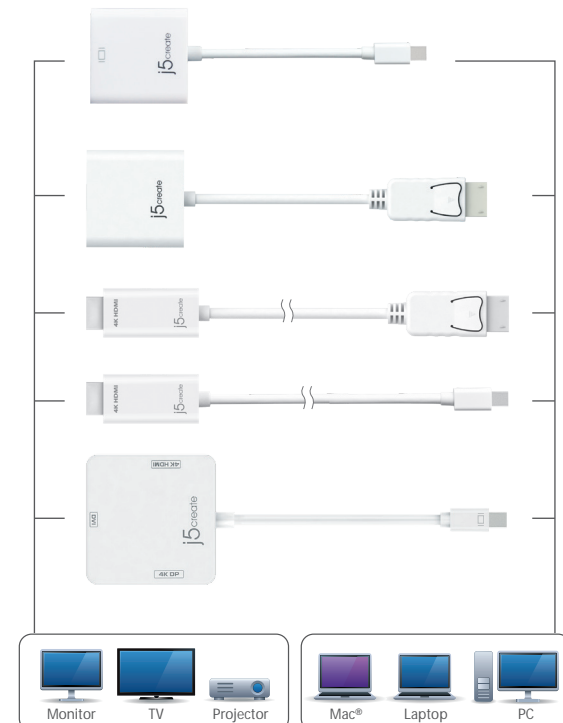

Español

- Adaptador Mini DisplayPort™ de modo dual DP™++
  JDA132/152 (1920x1080 @ 60 Hz) JDA159 (4K @ 30 Hz)
- Conversión mini DisplayPort™ activa
  JDA112 (1920x1200 @ 60 Hz)
- Adaptador DisplayPort™ de modo dual DP™++
  JDA134/154 (1920x1080 @60Hz)
- Conversión DisplayPort™ activa
  JDA114 (1920x1200 @ 60 Hz) JDA158 (4K @ 60 Hz)
- JDC158
  Cable DisplayPort™ de modo dual DP™++ 4K a 30 Hz
- JDC159
  Cable mini DisplayPort™ de modo dual DP™++ 4K @ 30 Hz
- JDA173
  Adaptador mini DisplayPort™ de modo dual DP™++
  DisplayPort™ 4K @ 60 Hz; HDMI™ 4K a 30 Hz;
  DVI 1920x1080 @ 60 Hz