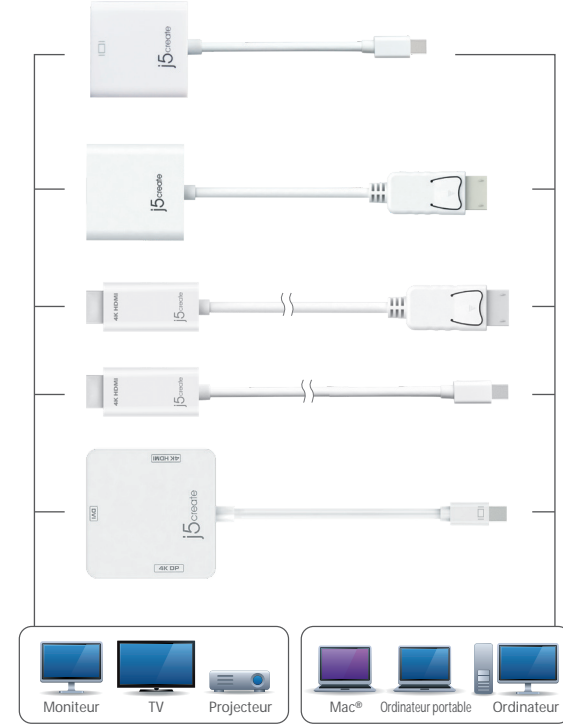

Français

- Adaptateur Mini DisplayPort™ double mode DP™++
  JDA132/152 (1 920 x 1 080 à 60 Hz) JDA159 (4K à 30 Hz)
- Conversion mini DisplayPort™ active
  JDA112 (1920x1200 à 60Hz)
- Adaptateur DisplayPort™ double mode DP™++
  JDA134/154 (1920x1080 à 60Hz)
- Conversion DisplayPort™ active
  JDA114 (1 920 x 1 200 à 60 Hz) JDA158 (4K à 60 Hz)
- JDC158
  Câble DisplayPort™ double mode DP™++ 4K à 30 Hz
- JDC159
  Câble mini DisplayPort™ double mode DP™++ 4K à 30 Hz
- JDA173
  Adaptateur mini DisplayPort™ double mode DP™++
  DisplayPort™ 4K à 60 Hz ; HDMI™ 4K @30Hz ;
  DVI 1920x1080 à 60Hz