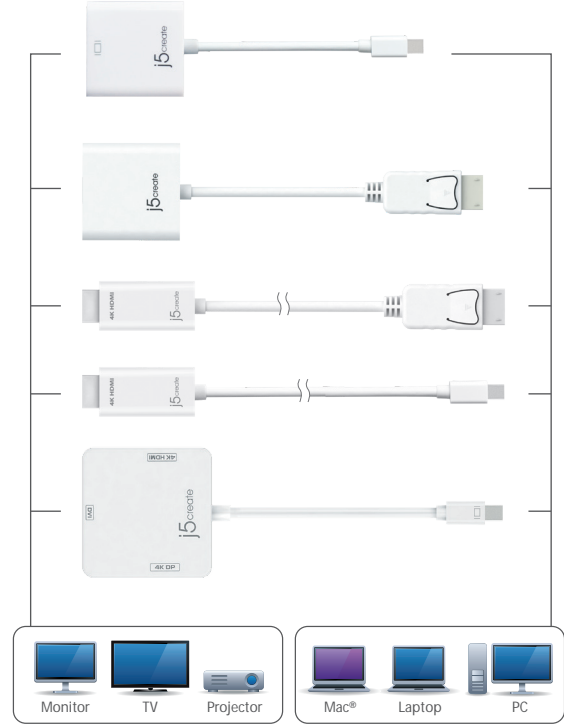

mini DisplayPort™ Adapter

DisplayPort™ Adapter

English

- DP™++ Dual Mode Mini DisplayPort™ Adapter
JDA132/152 (1920x1080 @60Hz) JDA159 (4K @30Hz)
- Active mini DisplayPort™ conversion
JDA112 (1920x1200 @60Hz)
- DP™++ Dual Mode DisplayPort™ Adapter
JDA134/154 (1920x1080 @60Hz)
- Active DisplayPort™ conversion
JDA114 (1920x1200 @60Hz) JDA158 (4K @60Hz)
- JDC158
DP™++ Dual Mode DisplayPort™ Cable 4K @30Hz
- JDC159
DP™++ Dual Mode mini DisplayPort™ Cable 4K @30Hz
- JDA173
DP™++ Dual Mode mini DisplayPort™ Adapter
DisplayPort™ 4K @60Hz; HDMI™ 4K @30Hz;
DVI 1920x1080 @60Hz