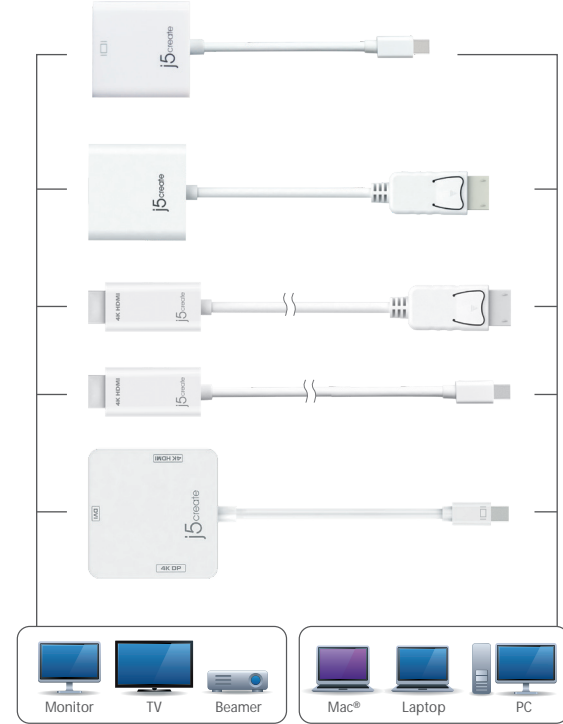

Deutsch

- DP™++ Dual Mode Mini DisplayPort™-Adapter
  JDA132/152 (1920 x 1080 @ 60 Hz) JDA159 (4K @ 30 Hz)
- Aktive Mini DisplayPort™-Konvertierung
  JDA112 (1920 x 1200 @ 60 Hz)
- DP™++ Dual Mode DisplayPort™-Adapter
  JDA134/154 (1920 x 1080 @ 60 Hz)
- Aktive DisplayPort™-Konvertierung
  JDA114 (1920 x 1200 @ 60 Hz) JDA158 (4K @ 60 Hz)
- JDC158
  DP™++ Dual Mode DisplayPort™ Kabel 4K @30Hz
- JDC159
  DP™++ Dual-Modus-Mini-DisplayPort™-Kabel 4K @30Hz
- JDA173
  DP™++ Dual-Modus-Mini-DisplayPort™-Adapter
  DisplayPort™ 4K @ 60 Hz; HDMI™ 4K @ 30 Hz;
  DVI 1920 x 1080 @ 60 Hz