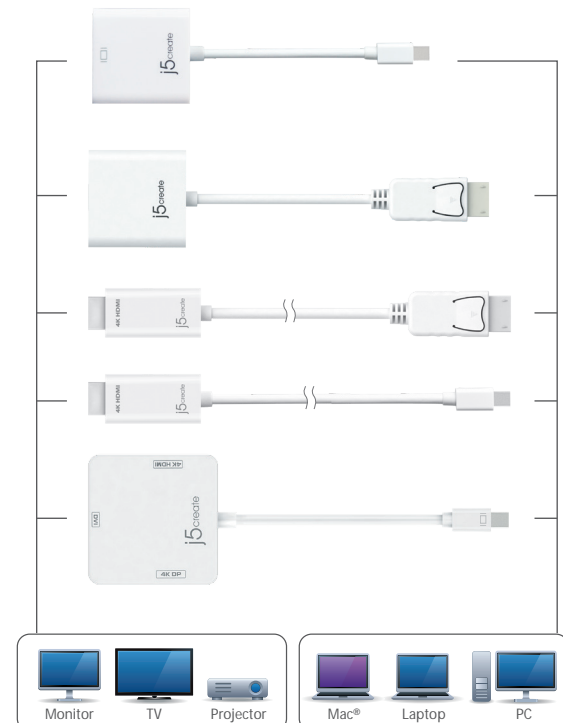

Dutch

- DP™++ Dual Mode Mini DisplayPort™-adapter
  JDA132/152 (1920x1080 @60Hz) JDA159 (4K @30Hz)
- Actieve mini DisplayPort™-conversie
  JDA112 (1920x1200 @60Hz)
- DP™++ Dual Mode DisplayPort™-adapter
  JDA134/154 (1920x1080 @60Hz)
- Actieve DisplayPort™-conversie
  JDA114 (1920x1200 @60Hz) JDA158 (4K @60Hz)
- JDC158
  DP™++ Dual Mode DisplayPort™-kabel 4K @30Hz
- JDC159
  DP™++ Dual Mode mini DisplayPort™-kabel 4K @30Hz
- JDA173
  DP™++ Dual Mode mini DisplayPort™-adapter
  DisplayPort™ 4K @60Hz ; HDMI™ 4K @30Hz ;
  DVI 1920x1080 @60Hz