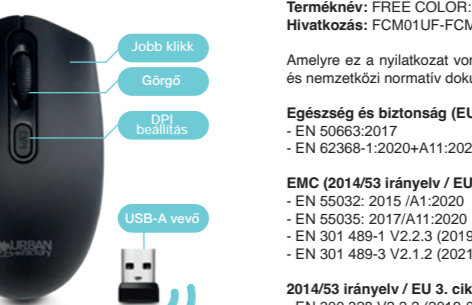

FREE Color
2,4 GHz-es vezeték nélküli egér
KÉTKÉZES ÉS KOMPÁKT

2,4 GHZ-ES KAPCSOLAT

1. Távolítsa el az USB-vevőt (az egér alatt tárolva), majd helyezze be a USB-A port a számítógépen.
2. Helyezzen be egy **AA** elemet az egérbe, közben tartsa közelebből a távolságot 30 cm-re az USB-A vevőegységétől az egér elindításához.
3. Nyomja meg a jobb vagy a bal kattintást az egér aktiválásához.
4. 20 perc inaktivitás után az egér automatikusan elalszik.

URBAN-FACTORY.COM **HU**

Megfelelőségi nyilatkozat

Az URBAN FACTORY ezzel kijelenti, hogy az FCM01UF / FCM02UF / FCM03UF / FCM04UF / FCM05UF egér megfelel a 2014/53 / EU irányelv alapvető követelményeinek és egyéb vonatkozó rendelkezéseinek.

Székhely: Urban Factory, 57 rue de la Convention 75015 Paris FRANCIAORSZÁG

Terméknév: FREE COLOR: WIRELESS 2.4GHZ MOUSE 1600DPI
Hivatkozás: FCM01UF-FCM02UF-FCM03UF-FCM04UF-FCM05UF

Amelyre ez a nyilatkozat vonatkozik, az megfelel a következő európai és nemzetközi normatív dokumentum(ok)nak.

Egészség és biztonság (EU cikk 3.1a)
- EN 50663:2017
- EN 62368-1:2020+A11:2020

2014/53 irányelv / EU 3. cikk (2) bekezdés)
- EN 300 328 V2.2.2 (2019-07)

RoHS irányelv 2011/65 / EU 1907/2006 rendelet (REACH)

Aláírták Párizsban,
Név és funkció
2022. szeptember 27-ig
Thierry Zeitoun
Főigazgató

Kapcsolatba lépni: info@urban-factory.com
Tel: +33 (0)1 45 78 45 78

Használati óvintézkedések

- 1- Ne helyezzen csavarhúzó vagy más tompa tárgyat a készülékbe díszlécek, csatlakozók, gombok vagy az egér levegőztetése.
- 2- Ne nyissa ki az egeret.
- 3- Ne dobja ki az egeret, hanem küldje el egy újrahasznosító központba.
- 4- Ne mérítse és ne nedvesítse.
- 5- Ne dobja tűzbe.
- 6- Ne használja az egeret más célra, mint arra, amire amelyet terveztek.
- 7- Ne tegye ki napfénynek.
- 8- **Gyermekektől elzárva tartandó.**

Kapcsolatba lépni: info@urban-factory.com
Tel: +33 (0)1 45 78 45 78

2.4GHZ CONNECTION

1. Remove the USB receiver (stored under the mouse), then insert it into the USB-A port on your computer.
2. Insert an **AA battery** into the mouse while keeping a closer distance 30 cm from the USB-A receiver to start the mouse.
3. Press the right or left click to activate the mouse.
4. After 20 minutes of inactivity, the mouse will automatically go to sleep.

URBAN-FACTORY.COM **EN**