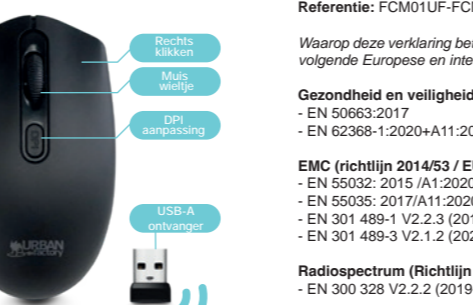

FREE Color
2,4 GHz draadloze muis
TWEEHANDIG EN COMPACT

2,4 GHZ-VERBINDING

1. Verwijder de USB-ontvanger (opgeslagen onder de muis) en plaats deze vervolgens in de USB-A-poort op uw computer.
2. Plaats een **AA-batterij** in de muis terwijl u een kleinere afstand houdt 30 cm van de USB-A-ontvanger om de muis te starten.
3. Druk op de rechter- of linker muisknop om de muis te activeren.
4. Na 20 minuten inactiviteit gaat de muis automatisch in slaapstand.

URBAN-FACTORY.COM **NE**

Conformiteitsverklaring

URBAN FACTORY verklaart hierbij dat de muis FCM01UF / FCM02UF / FCM03UF / FCM04UF / FCM05UF voldoet aan de essentiële vereisten in andere relevante bepalingen van Richtlijn 2014/53 / EU.

Hoofdkantoor: Urban Factory, 57 rue de la Convention 75015 Paris FRANCE

Productnaam: FREE COLOR: WIRELESS 2.4GHZ MOUSE 1600DPI
Referentie: FCM01UF-FCM02UF-FCM03UF-FCM04UF-FCM05UF

Waarop deze verklaring betrekking heeft, is in overeenstemming met de volgende Europese en internationale normatieve document (en).

Gezondheid en veiligheid (Richtlijn 2014/53 / EU art 3 (1) (a))
- EN 50663:2017
- EN 62368-1:2020+A11:2020

EMC (richtlijn 2014/53 / EU)
- EN 55032: 2015 /A1:2020
- EN 55035: 2017/A11:2020
- EN 301 489-1 V2.2.3 (2019-11)
- EN 301 489-3 V2.1.2 (2021-03)

Radio spectrum (Richtlijn 2014/53 / EU art. 3, lid 2)
- EN 300 328 V2.2.2 (2019-07)

RoHS-richtlijn 2011/65 / EU Verordening 1907/2006 (REACH)

Ondertekend in Paris,
Naam en functie
27 september 2022 door
Thierry Zeitoun
General Manager

Contact: info@urban-factory.com
Tel: +33 (0)1 45 78 45 78

Voorzorgsmaatregelen voor gebruik

- 1- Steek geen schroevendraaier of andere voorwerpen in de gleuven, poorten, knoppen of ventilatieroosters van de muis.
- 2- Open de muis niet.
- 3- Gooi de muis niet in de afval maar stuur hem naar een recyclingcentrum.
- 4- Niet onder water plaatsen of nat maken.
- 5- Gooi de muis niet in het vuur.
- 6- Gebruik de muis niet voor andere doeleinden dan waarvoor deze is ontworpen.
- 7- Stel de muis niet bloot aan de zon.
- 8- **Houdt de muis weg van kleine kinderen.**

Contact: info@urban-factory.com
Tel: +33 (0)1 45 78 45 78