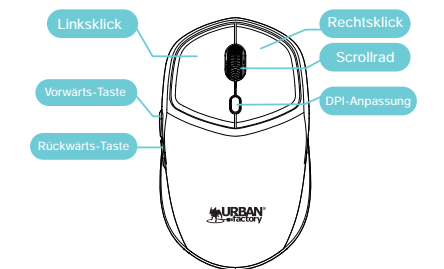

ONLEE Color Bluetooth™-Maus GERINGER KONSUM

Bluetooth

DE

PRODUKTÜBERSICHT

DRAUFSICHT

UNTERSICHT

WIE BENUTZT MAN

MERKMALE

1. **Produktabmessungen** : 104 x 62 x 34,2 mm
2. **Produktgewicht** : 55 g
3. **Tasten** : 6
4. **Verbindung** : Bluetooth 5.0
5. **Betriebsabstand** : bis zu 10m
6. **Auflösung** : 800 - 1200 - 1600 DPI
7. **Farbe** : schwarz / grün / pink / lila
8. **Batterie** : 2 * AAA (nicht enthalten)
9. **Operating system required** : Windows 8 / 10 / 11 - Mac OS 10.0 - Android 5.0 oder später