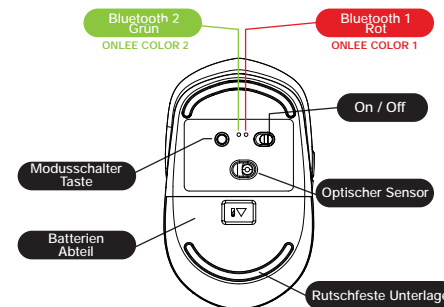

ONLEE Color Bluetooth™-Maus GERINGER KONSUM

Bluetooth

DE

PRODUKTÜBERSICHT

DRAUFSICHT

UNTERSICHT

WIE BENUTZT MAN

MERKMALE

1. **Produktabmessungen** : 104 x 62 x 34,2 mm
2. **Produktgewicht** : 55 g
3. **Tasten** : 6
4. **Verbindung** : Bluetooth 5.0
5. **Betriebsabstand** : bis zu 10m
6. **Auflösung** : 800 - 1200 - 1600 DPI
7. **Farbe** : schwarz / grün / pink / lila
8. **Batterie** : 2 * AAA (nicht enthalten)
9. **Operating system required** : Windows 8 / 10 / 11 - Mac OS 10.0 - Android 5.0 oder später