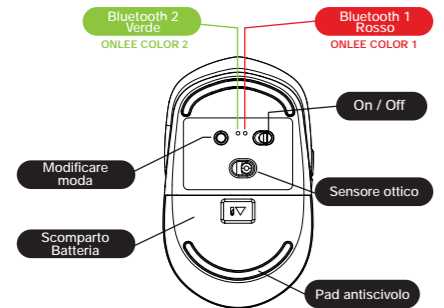

ONLEE Color Mouse Bluetooth™ BASSO CONSUMO

*Bluetooth è un marchio registrato negli Stati Uniti e in altri paesi

Bluetooth

IT

PRESENTAZIONE

VISTA DALL'ALTO

VISTA DAL BASSO

USO

SPECIFICITÀ

1. **Dimensioni del prodotto** : 104 x 62 x 34,2 mm
2. **Peso del prodotto** : 55 g
3. **Bottoni** : 6
4. **Connettività** : Bluetooth 5.0
5. **Distanza operativa**: fino a 10 m
6. **Risoluzione** : 800 - 1200 - 1600 DPI
7. **Colore** : nero / verde / rosa / viola
8. **Batteria** : 2 * AAA (non incluso)
9. **Sistema operativo richiesto** : Windows 8 / 10 / 11 - Mac OS 10.0 - Android 5.0 o più tardi

Regolazione della sensibilità:
Premi il pulsante DPI sulla parte superiore del mouse regolare : 1x: 800dpi • 2x: 1200dpi • 3x: 1600dpi.

Cambio modalità:
Sotto il mouse, premere il pulsante **MODE** per utilizzare i diversi tipi di connessione. Il LED cambierà colore a seconda della modalità selezionata.