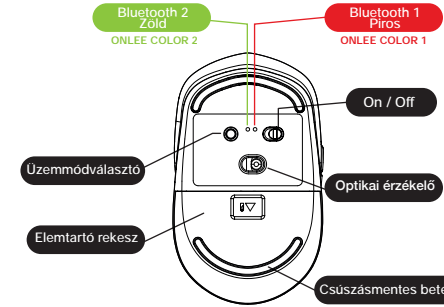

URBAN Factory

ONLEE Color Bluetooth™ egér ALACSONY FOGYASZTÁS

*A Bluetooth az EE bejegyzett védjegye. U U. és más országokban

Bluetooth

HU

Kontakt: info@urban-factory.com
Tel: +33 (0)1 45 78 45 78

TERMÉK ÁTTEKINTÉS

FELÜLNÉZET

ALULNÉZET

HASZNÁLAT

JELLEMZŐK

1. **Termék méretek:** 104 x 62 x 34,2 mm
2. **A termék súlya:** 55 g
3. **Gombok:** 6
4. **Kapcsolat:** Bluetooth 5.0
5. **Distância de operação:** jusqu'à 10 m
6. **Resolução:** 800 - 1200 - 1600 DPI
7. **Cor:** noir / vert / rose / violet
8. **Bateria:** 2 * AAA (non incluses)
9. **Sistema operacional necessário:** Windows 8 / 10 / 11 - Mac OS 10.0 - Android 5.0 ou depois

Érzékenység beállítása:
Nyomja meg a DPI gombot az egér tetején beállítani : 1x: 800dpi • 2x: 1200dpi • 3x: 1600dpi.

Módváltás:
Az egér alatt nyomja meg a **MODE** gombot a különböző csatlakozási módok használatához. A kiválasztott üzemmódtól függően a LED színe megváltozik.