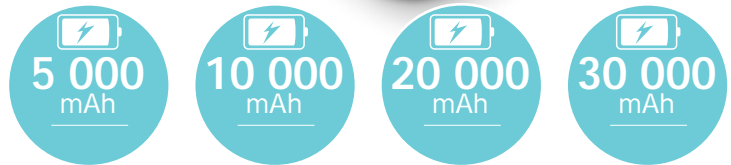

Made in China & Managed in Paris.
Carton recyclable - Recyclable board
Garantie 2 ans / 2 years warranty

TECHNICAL SPECIFICATIONS			
Name	JUICEE MAX: USB-C / USB-A POWERBANK 5000MAH		
Compatibility	Tablets - Smartphones - Wearables - Connected accessories		
Reference	UPB00UF		
EAN 13	3760170884127	UPC-A	888225023161
Name	JUICEE MAX: USB-C / USB-A POWERBANK 10.000MAH		
Compatibility	Tablets - Smartphones - Wearables - Connected accessories		
Reference	UPB15UF		
EAN 13	3760170884134	UPC-A	888225023178
Name	JUICEE MAX: USB-C / USB-A POWERBANK 20.000MAH		
Compatibility	Tablets - Smartphones - Wearables - Connected accessories		
Reference	UPB25UF		
EAN 13	3760170884141	UPC-A	888225023185
Name	JUICEE MAX: USB-C / USB-A POWERBANK 30.000MAH		
Compatibility	Tablets - Smartphones - Wearables - Connected accessories		
Reference	UPB35UF		
EAN 13	3760170884158	UPC-A	888225023192

© 2023 Urban Factory, All rights reserved. All trade names are registered trademarks of respective manufacturers

URBAN-FACTORY.COM