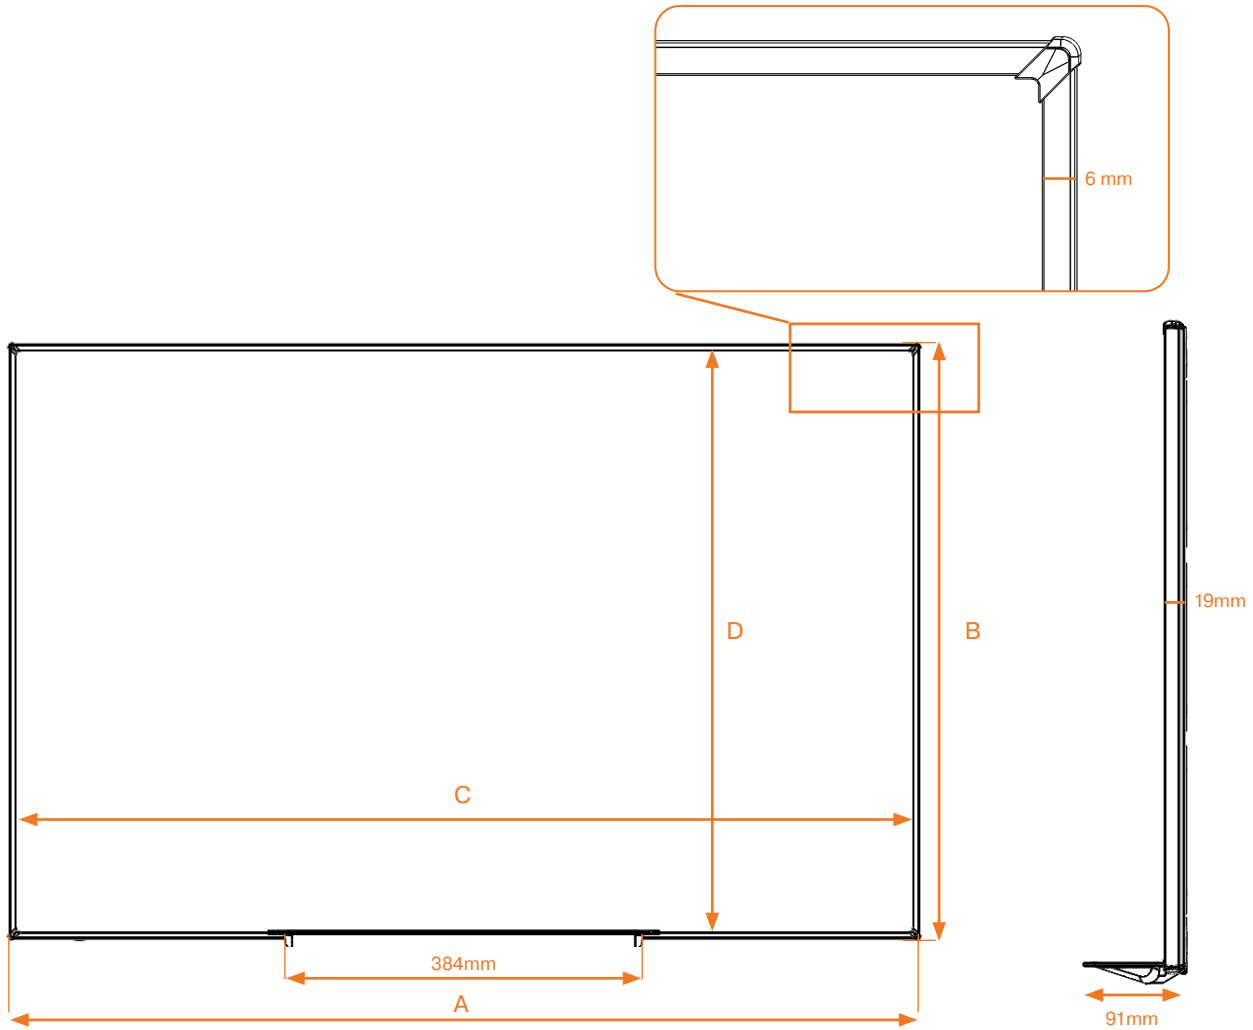

Impression Pro Whiteboards & Notice Boards

mm (+/- 2mm)				
Size	A	B	C	D
600x450	586	429	574	417
900x600	889	580	877	568
1200x900	1191	883	1179	871
1500x1000	1494	984	1482	972
1500x1200	1494	1185	1482	1173
1800x900	1796	883	1784	871
1800x1200	1796	1185	1784	1173
2000x1000	1992	980	1980	968
2400x1200	2401	1185	2389	1173
710x400	714	404	702	392
890x500	891	503	879	491
1220x690	1222	691	1210	679
1550x870	1554	876	1542	864
1880x1060	1887	1064	1875	1052