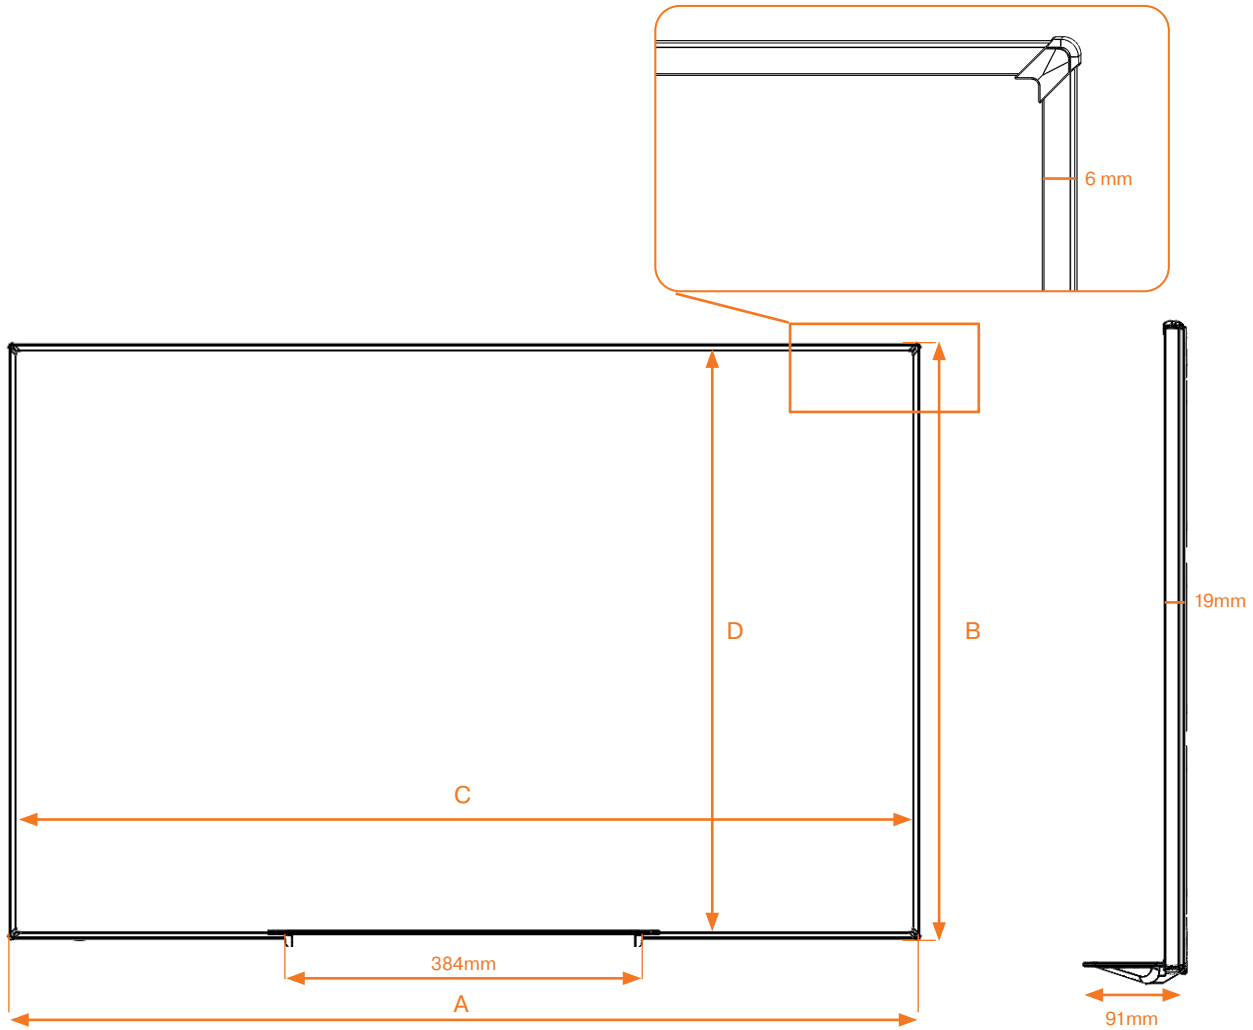

# Impression Pro Whiteboards & Notice Boards

mm (+/- 2mm)				
Size	A	B	C	D
600x450	586	429	574	417
900x600	889	580	877	568
1200x900	1191	883	1179	871
1500x1000	1494	984	1482	972
1500x1200	1494	1185	1482	1173
1800x900	1796	883	1784	871
1800x1200	1796	1185	1784	1173
2000x1000	1992	980	1980	968
2400x1200	2401	1185	2389	1173
710x400	714	404	702	392
890x500	891	503	879	491
1220x690	1222	691	1210	679
1550x870	1554	876	1542	864
1880x1060	1887	1064	1875	1052