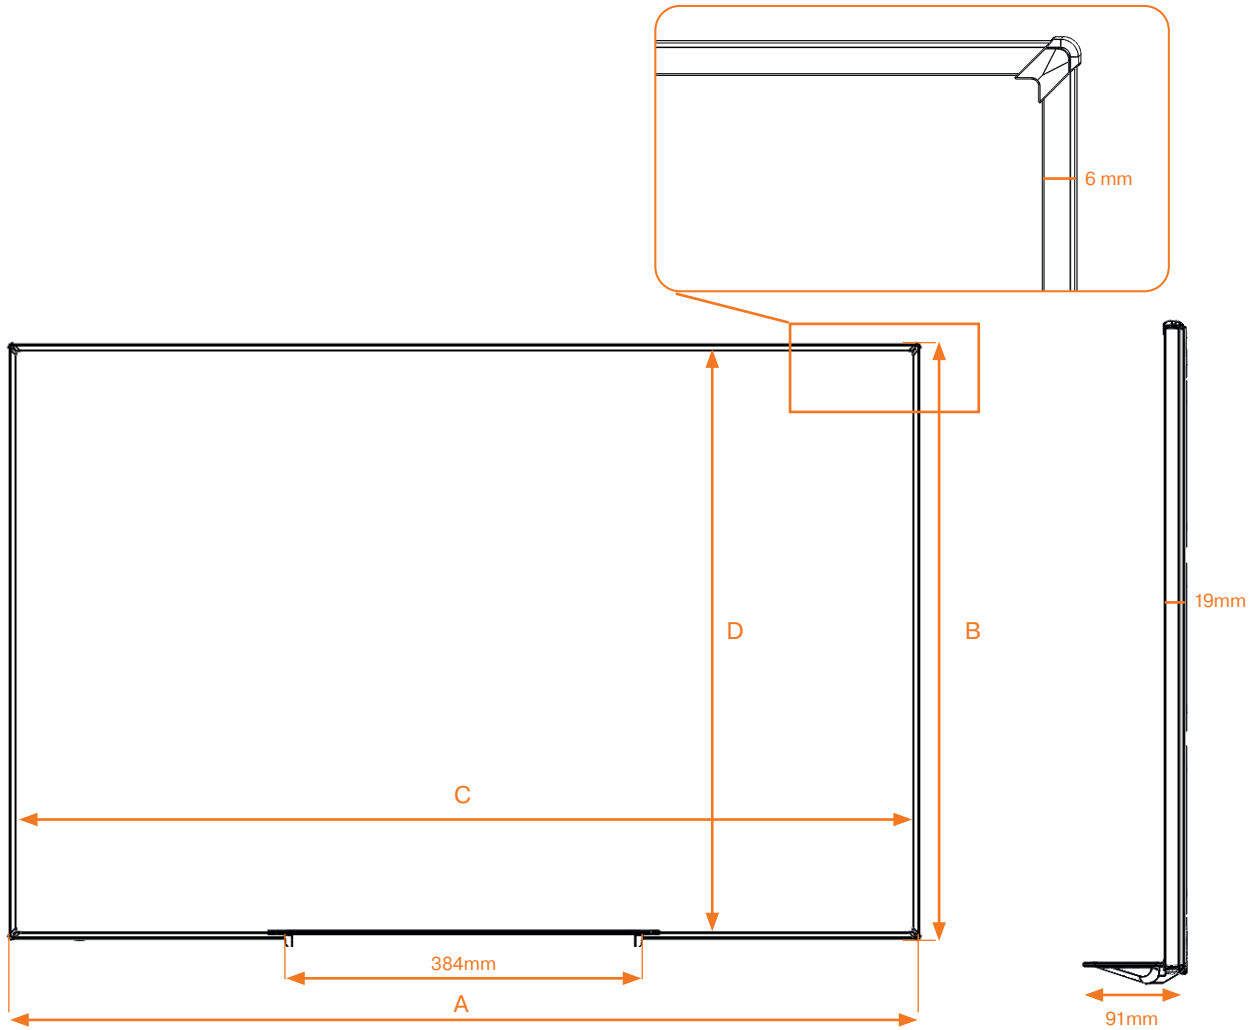

# Impression Pro Whiteboards & Notice Boards

mm (+/- 2mm)				
Size	A	B	C	D
600x450	586	429	574	417
900x600	889	580	877	568
1200x900	1191	883	1179	871
1500x1000	1494	984	1482	972
1500x1200	1494	1185	1482	1173
1800x900	1796	883	1784	871
1800x1200	1796	1185	1784	1173
2000x1000	1992	980	1980	968
2400x1200	2401	1185	2389	1173
710x400	714	404	702	392
890x500	891	503	879	491
1220x690	1222	691	1210	679
1550x870	1554	876	1542	864
1880x1060	1887	1064	1875	1052