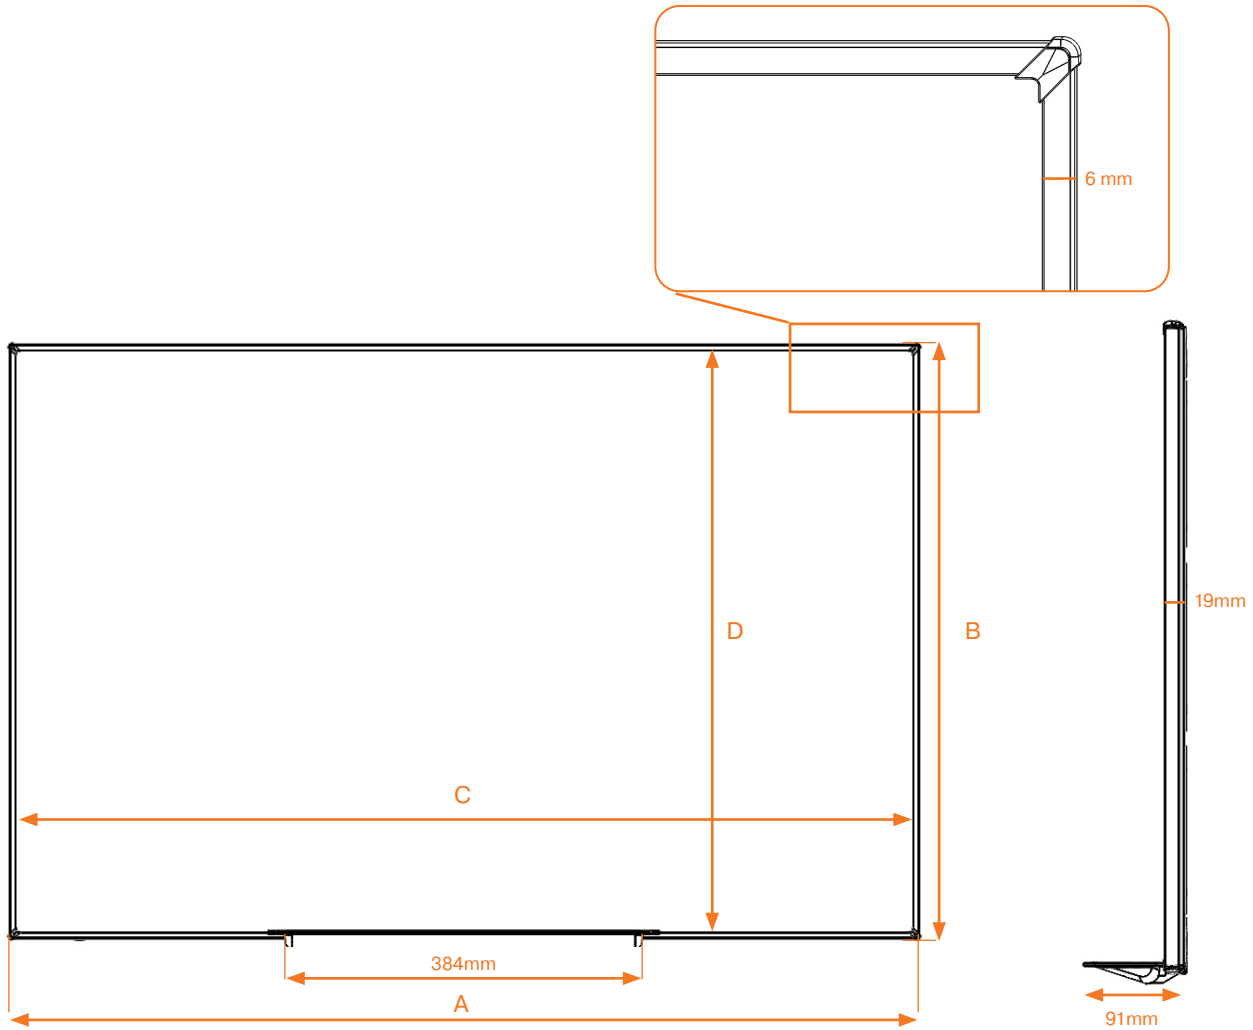

# Impression Pro Whiteboards & Notice Boards

	mm (+/- 2mm)			
Size	A	B	C	D
600x450	586	429	574	417
900x600	889	580	877	568
1200x900	1191	883	1179	871
1500x1000	1494	984	1482	972
1500x1200	1494	1185	1482	1173
1800x900	1796	883	1784	871
1800x1200	1796	1185	1784	1173
2000x1000	1992	980	1980	968
2400x1200	2401	1185	2389	1173
710x400	714	404	702	392
890x500	891	503	879	491
1220x690	1222	691	1210	679
1550x870	1554	876	1542	864
1880x1060	1887	1064	1875	1052