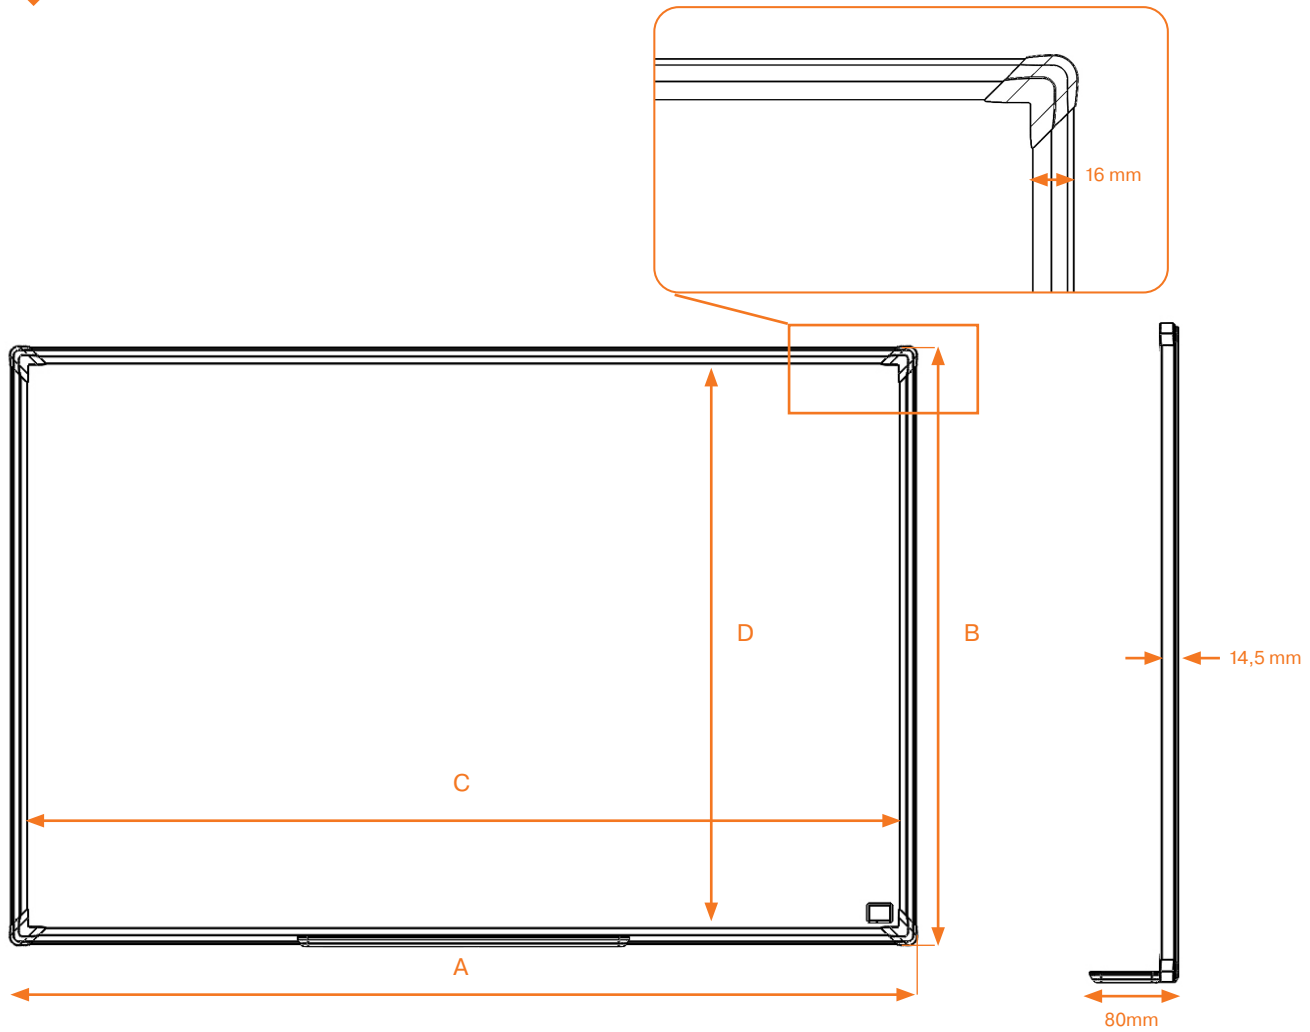

# Premium Plus Whiteboards & Notice Boards

	mm (+/- 2mm)			
Size	A	B	C	D
600x450	600	443	568	411
900x600	903	594	871	562
1200x900	1205	897	1173	865
1200x1200	1201	1201	1169	1169
1500x1000	1508	998	1476	966
1500x1200	1508	1199	1476	1167
1800x900	1810	897	1778	865
1800x1200	1810	1199	1778	1167
2000x1000	2006	994	1974	962
2400x1200	2415	1199	2383	1167
2700x1200	2669	1199	2667	1167
3000x1200	2999	1199	2967	1167
710x400	728	418	696	386
890x500	905	517	873	485
1220x690	1236	705	1204	673
1550x870	1568	890	1536	858
1880x1060	1901	1078	1869	1046