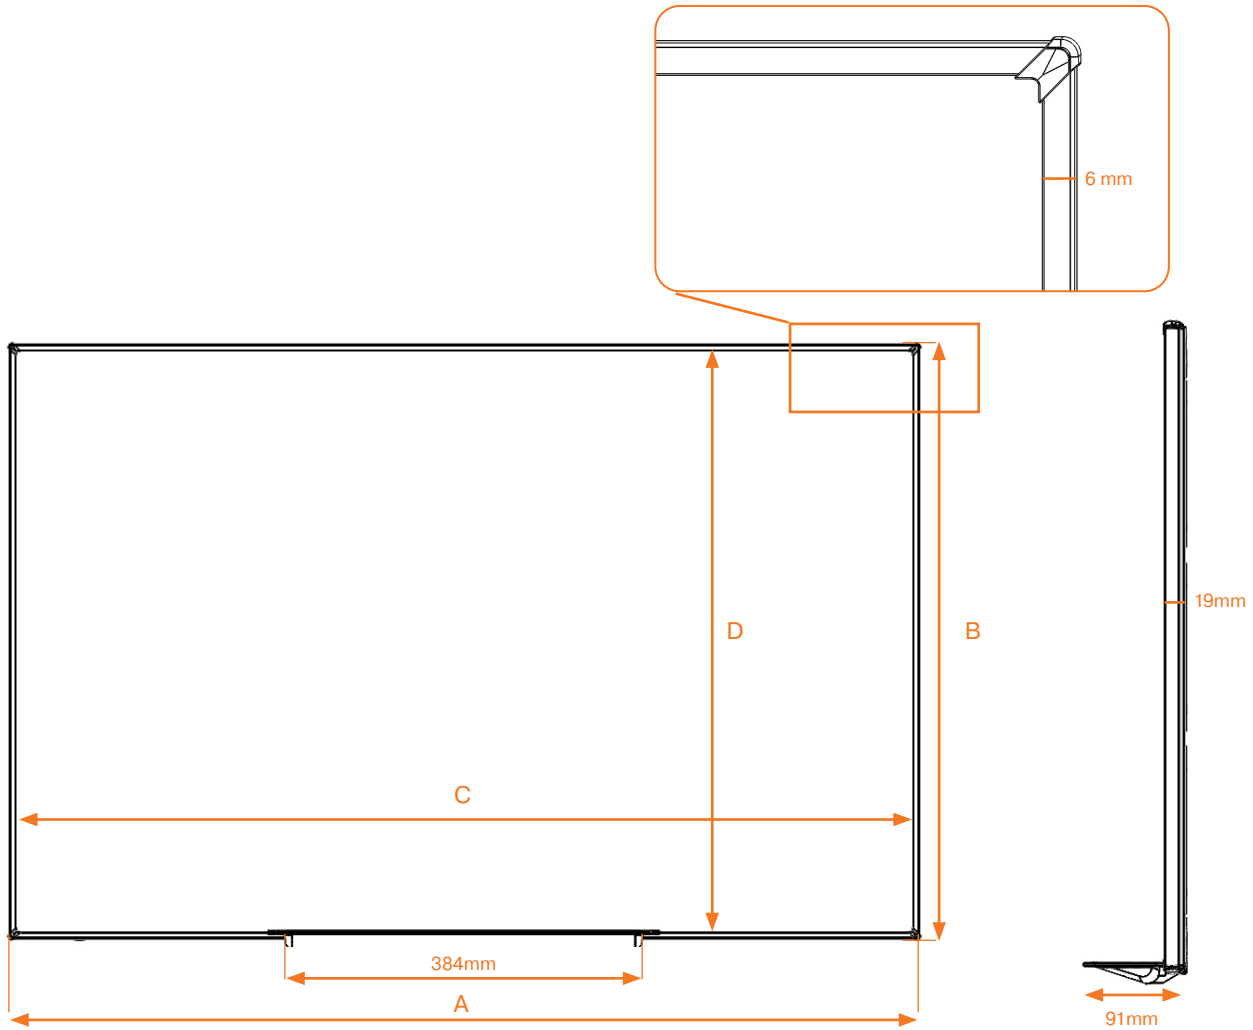

Impression Pro Whiteboards & Notice Boards

mm (+/- 2mm)				
Size	A	B	C	D
600x450	586	429	574	417
900x600	889	580	877	568
1200x900	1191	883	1179	871
1500x1000	1494	984	1482	972
1500x1200	1494	1185	1482	1173
1800x900	1796	883	1784	871
1800x1200	1796	1185	1784	1173
2000x1000	1992	980	1980	968
2400x1200	2401	1185	2389	1173
710x400	714	404	702	392
890x500	891	503	879	491
1220x690	1222	691	1210	679
1550x870	1554	876	1542	864
1880x1060	1887	1064	1875	1052