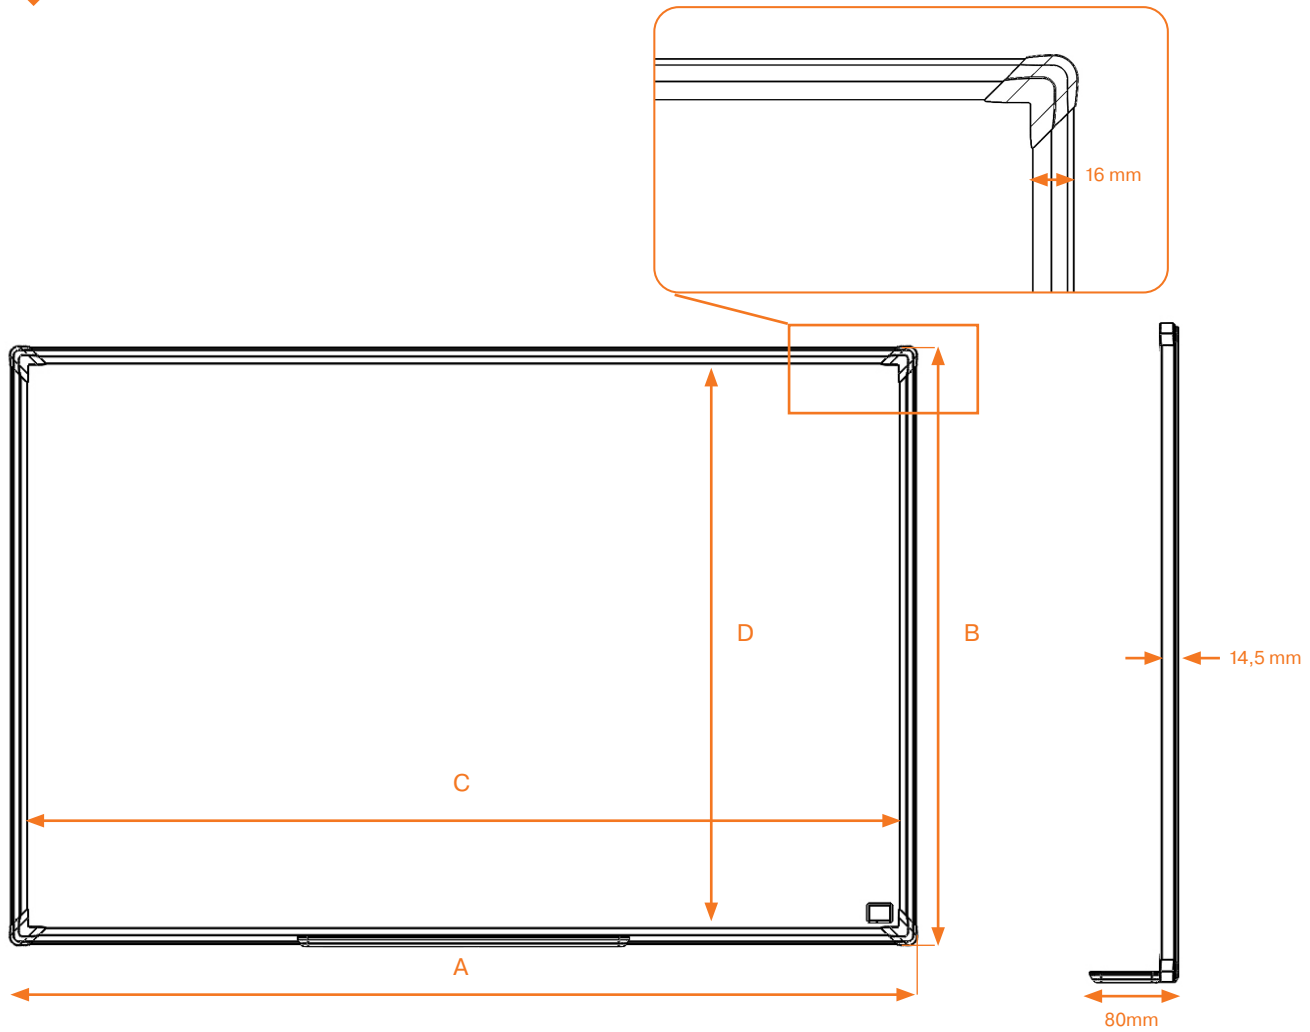

Premium Plus Whiteboards & Notice Boards

	mm (+/- 2mm)			
Size	A	B	C	D
600x450	600	443	568	411
900x600	903	594	871	562
1200x900	1205	897	1173	865
1200x1200	1201	1201	1169	1169
1500x1000	1508	998	1476	966
1500x1200	1508	1199	1476	1167
1800x900	1810	897	1778	865
1800x1200	1810	1199	1778	1167
2000x1000	2006	994	1974	962
2400x1200	2415	1199	2383	1167
2700x1200	2669	1199	2667	1167
3000x1200	2999	1199	2967	1167
710x400	728	418	696	386
890x500	905	517	873	485
1220x690	1236	705	1204	673
1550x870	1568	890	1536	858
1880x1060	1901	1078	1869	1046