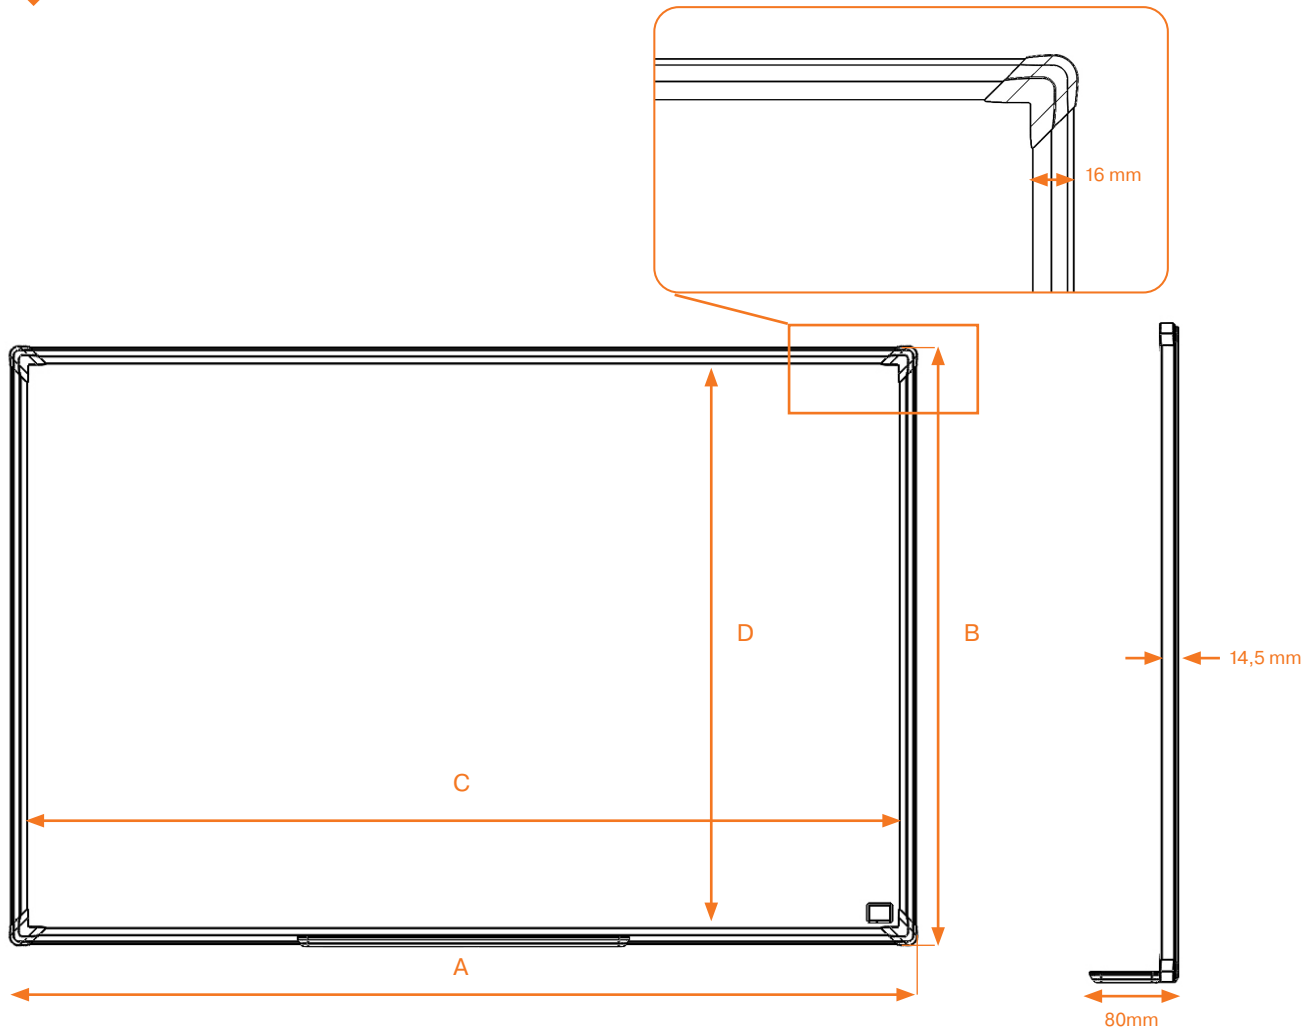

# Premium Plus Whiteboards & Notice Boards

	mm (+/- 2mm)			
Size	A	B	C	D
600x450	600	443	568	411
900x600	903	594	871	562
1200x900	1205	897	1173	865
1200x1200	1201	1201	1169	1169
1500x1000	1508	998	1476	966
1500x1200	1508	1199	1476	1167
1800x900	1810	897	1778	865
1800x1200	1810	1199	1778	1167
2000x1000	2006	994	1974	962
2400x1200	2415	1199	2383	1167
2700x1200	2669	1199	2667	1167
3000x1200	2999	1199	2967	1167
710x400	728	418	696	386
890x500	905	517	873	485
1220x690	1236	705	1204	673
1550x870	1568	890	1536	858
1880x1060	1901	1078	1869	1046