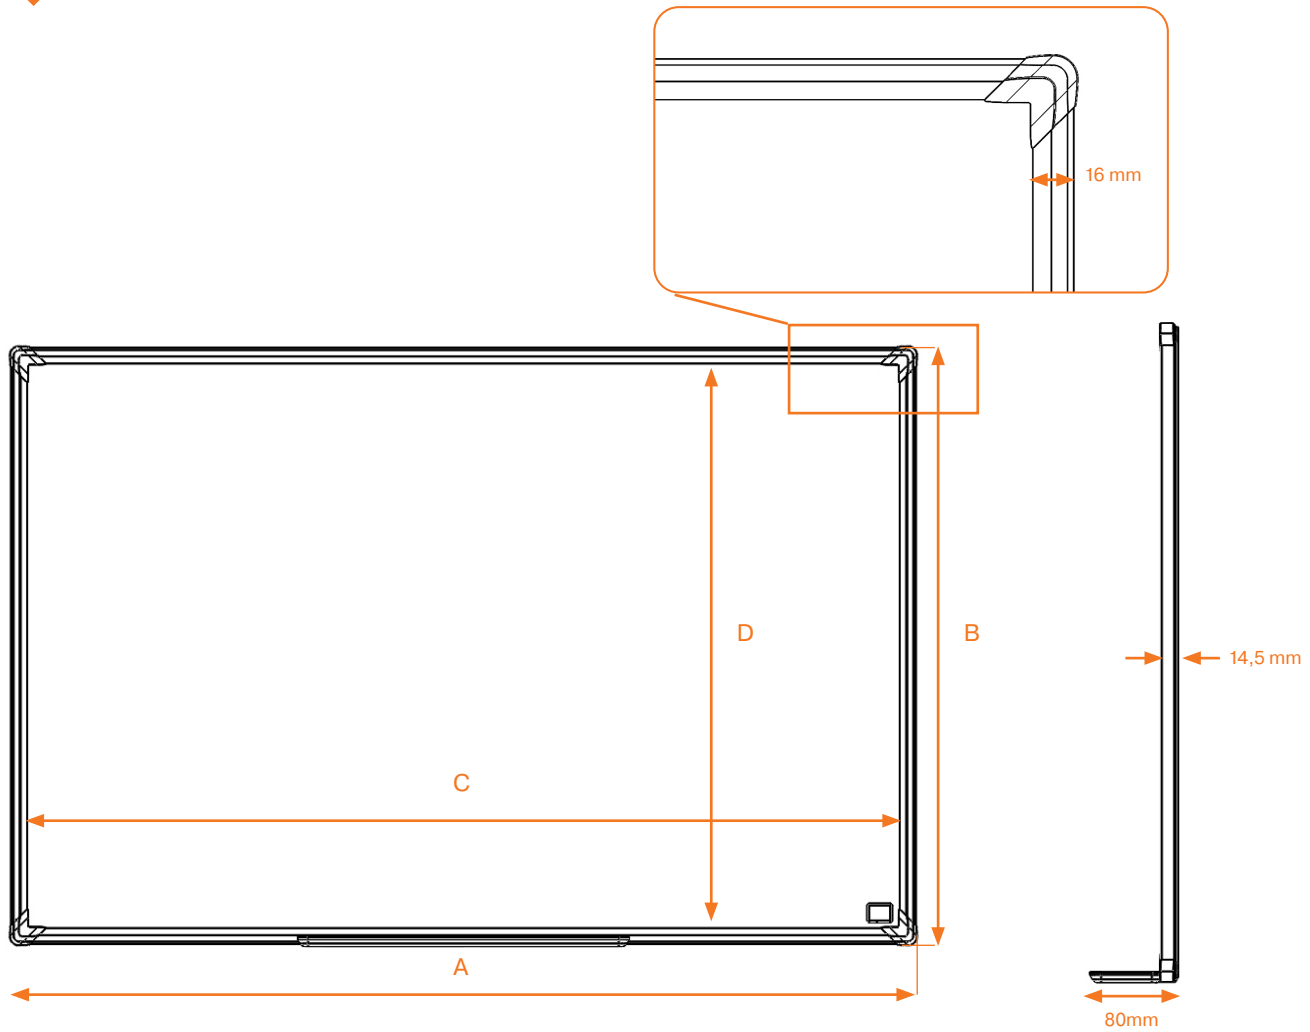

Premium Plus Whiteboards & Notice Boards

mm (+/- 2mm)				
Size	A	B	C	D
600x450	600	443	568	411
900x600	903	594	871	562
1200x900	1205	897	1173	865
1200x1200	1201	1201	1169	1169
1500x1000	1508	998	1476	966
1500x1200	1508	1199	1476	1167
1800x900	1810	897	1778	865
1800x1200	1810	1199	1778	1167
2000x1000	2006	994	1974	962
2400x1200	2415	1199	2383	1167
2700x1200	2669	1199	2667	1167
3000x1200	2999	1199	2967	1167
710x400	728	418	696	386
890x500	905	517	873	485
1220x690	1236	705	1204	673
1550x870	1568	890	1536	858
1880x1060	1901	1078	1869	1046