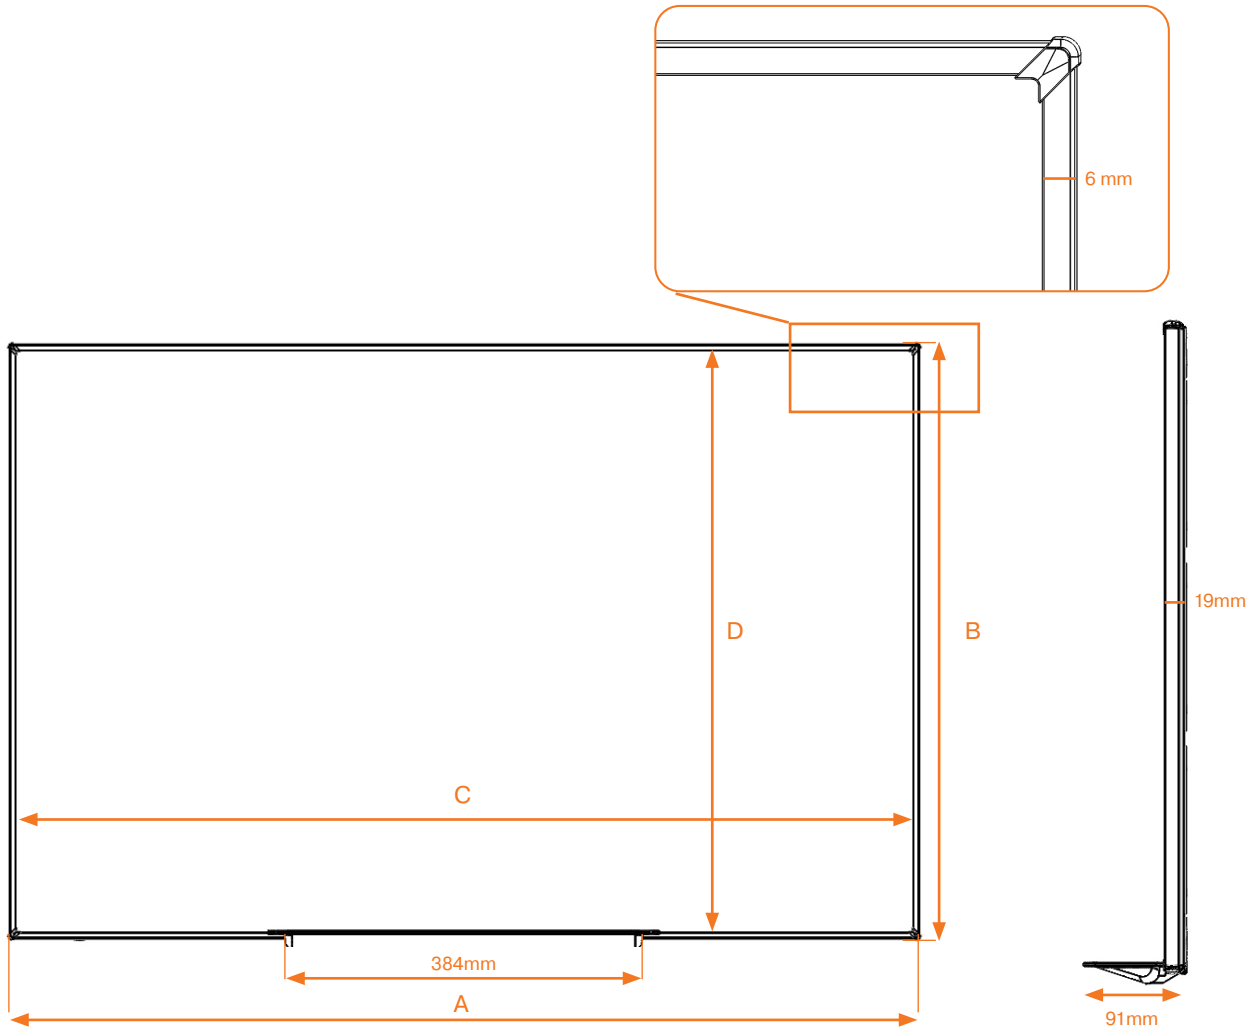

Impression Pro Whiteboards & Notice Boards

	mm (+/- 2mm)			
Size	A	B	C	D
600x450	586	429	574	417
900x600	889	580	877	568
1200x900	1191	883	1179	871
1500x1000	1494	984	1482	972
1500x1200	1494	1185	1482	1173
1800x900	1796	883	1784	871
1800x1200	1796	1185	1784	1173
2000x1000	1992	980	1980	968
2400x1200	2401	1185	2389	1173
710x400	714	404	702	392
890x500	891	503	879	491
1220x690	1222	691	1210	679
1550x870	1554	876	1542	864
1880x1060	1887	1064	1875	1052