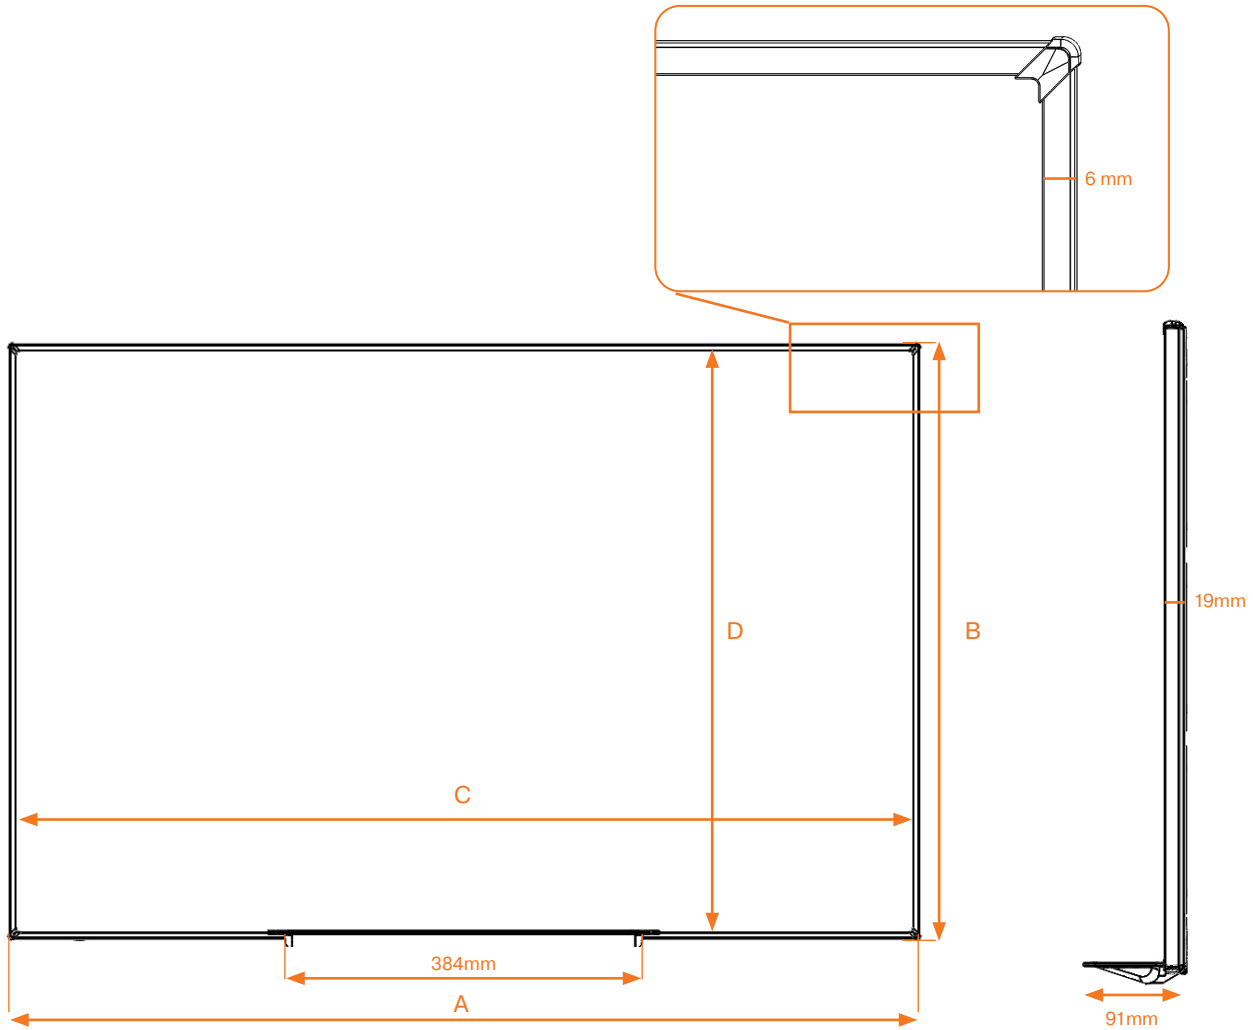

# Impression Pro Whiteboards & Notice Boards

mm (+/- 2mm)				
Size	A	B	C	D
600x450	586	429	574	417
900x600	889	580	877	568
1200x900	1191	883	1179	871
1500x1000	1494	984	1482	972
1500x1200	1494	1185	1482	1173
1800x900	1796	883	1784	871
1800x1200	1796	1185	1784	1173
2000x1000	1992	980	1980	968
2400x1200	2401	1185	2389	1173
710x400	714	404	702	392
890x500	891	503	879	491
1220x690	1222	691	1210	679
1550x870	1554	876	1542	864
1880x1060	1887	1064	1875	1052