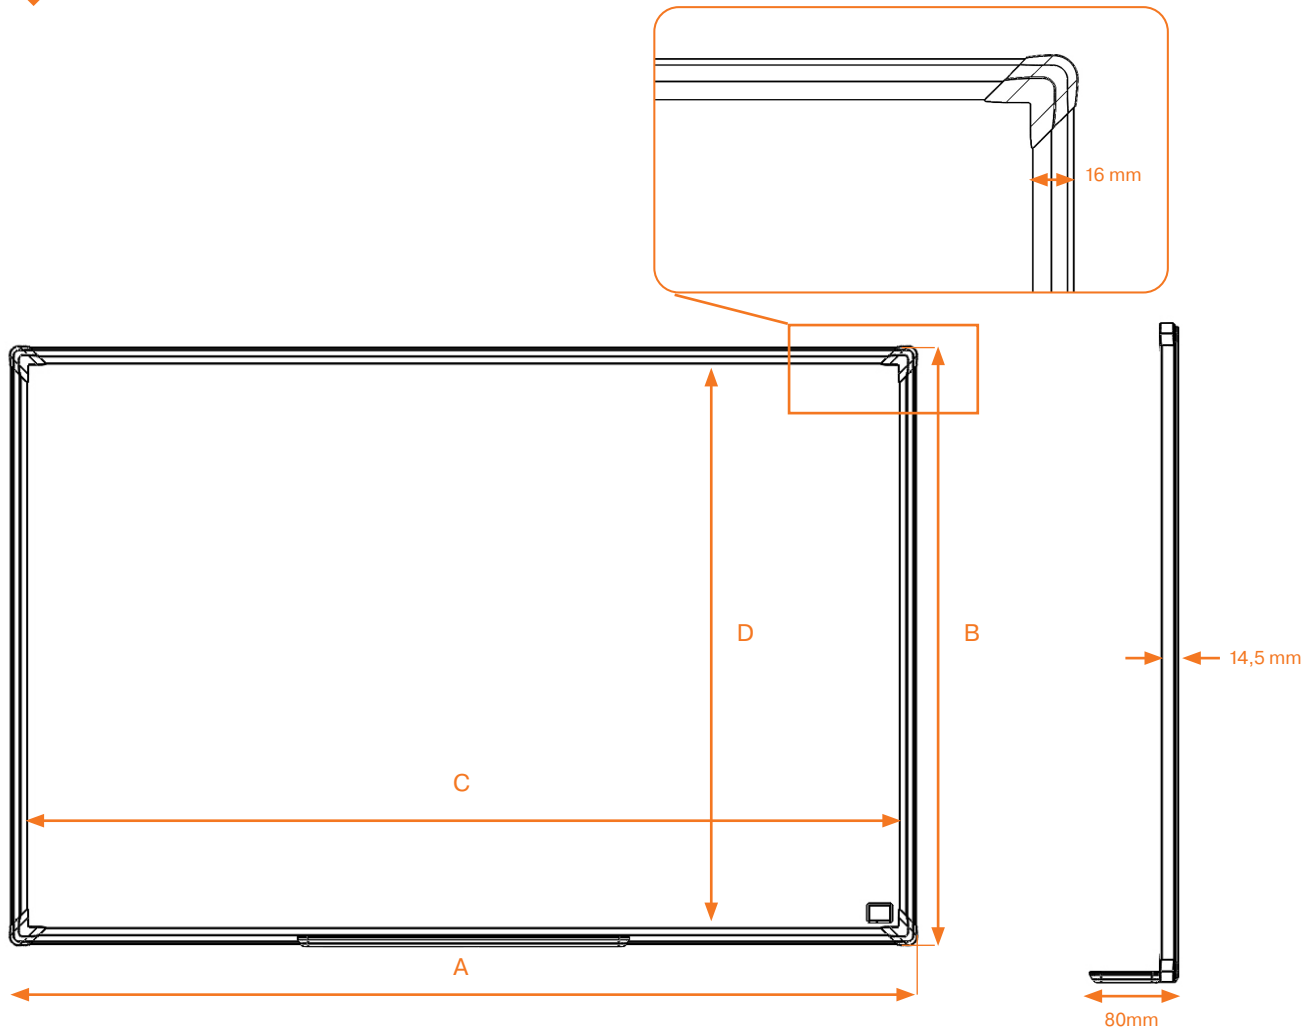

# Premium Plus Whiteboards & Notice Boards

mm (+/- 2mm)				
Size	A	B	C	D
600x450	600	443	568	411
900x600	903	594	871	562
1200x900	1205	897	1173	865
1200x1200	1201	1201	1169	1169
1500x1000	1508	998	1476	966
1500x1200	1508	1199	1476	1167
1800x900	1810	897	1778	865
1800x1200	1810	1199	1778	1167
2000x1000	2006	994	1974	962
2400x1200	2415	1199	2383	1167
2700x1200	2669	1199	2667	1167
3000x1200	2999	1199	2967	1167
710x400	728	418	696	386
890x500	905	517	873	485
1220x690	1236	705	1204	673
1550x870	1568	890	1536	858
1880x1060	1901	1078	1869	1046