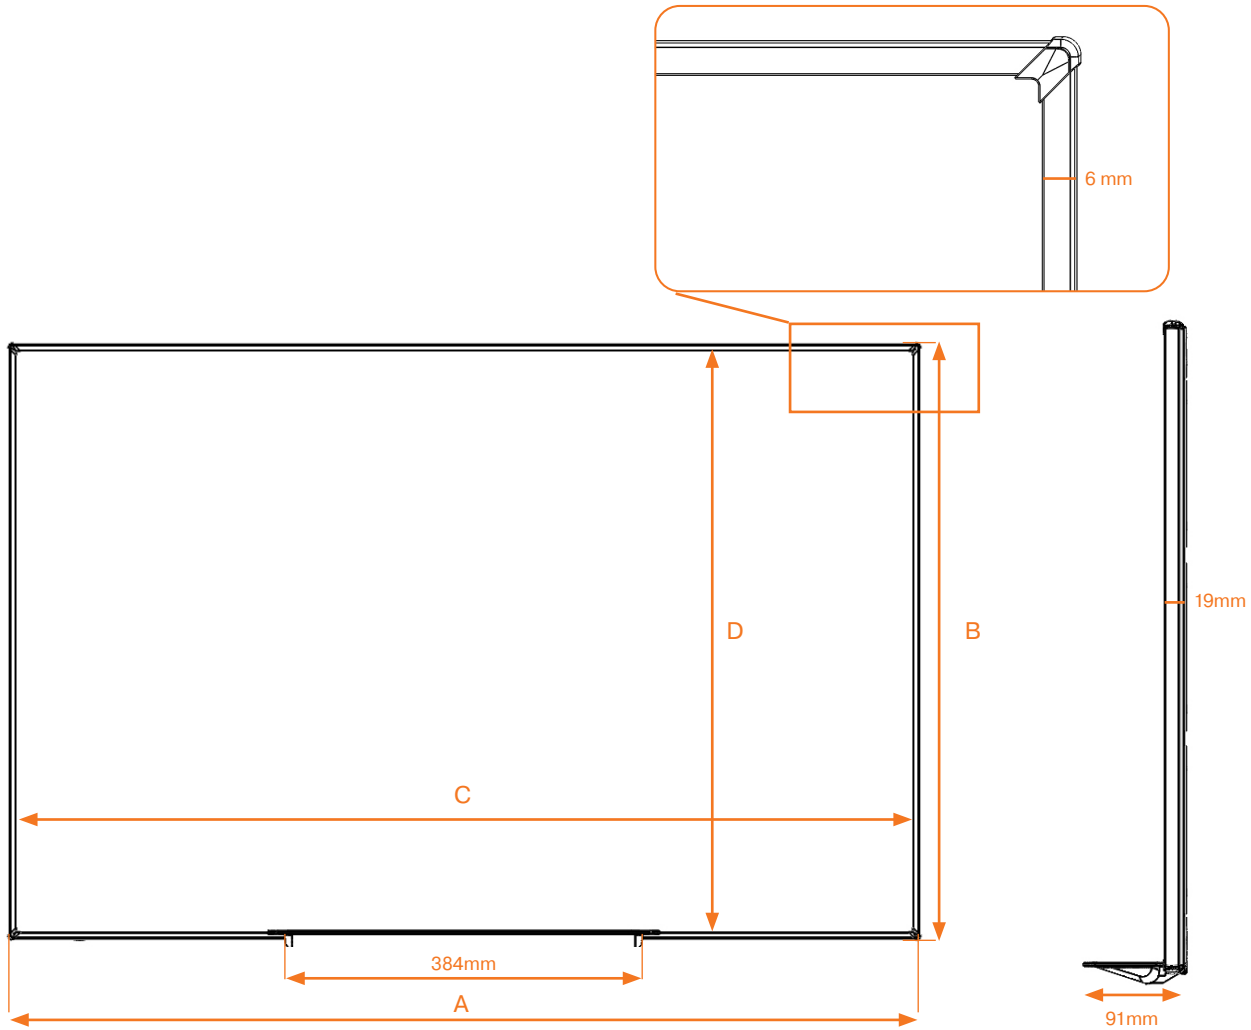

Impression Pro Whiteboards & Notice Boards

mm (+/- 2mm)				
Size	A	B	C	D
600x450	586	429	574	417
900x600	889	580	877	568
1200x900	1191	883	1179	871
1500x1000	1494	984	1482	972
1500x1200	1494	1185	1482	1173
1800x900	1796	883	1784	871
1800x1200	1796	1185	1784	1173
2000x1000	1992	980	1980	968
2400x1200	2401	1185	2389	1173
710x400	714	404	702	392
890x500	891	503	879	491
1220x690	1222	691	1210	679
1550x870	1554	876	1542	864
1880x1060	1887	1064	1875	1052