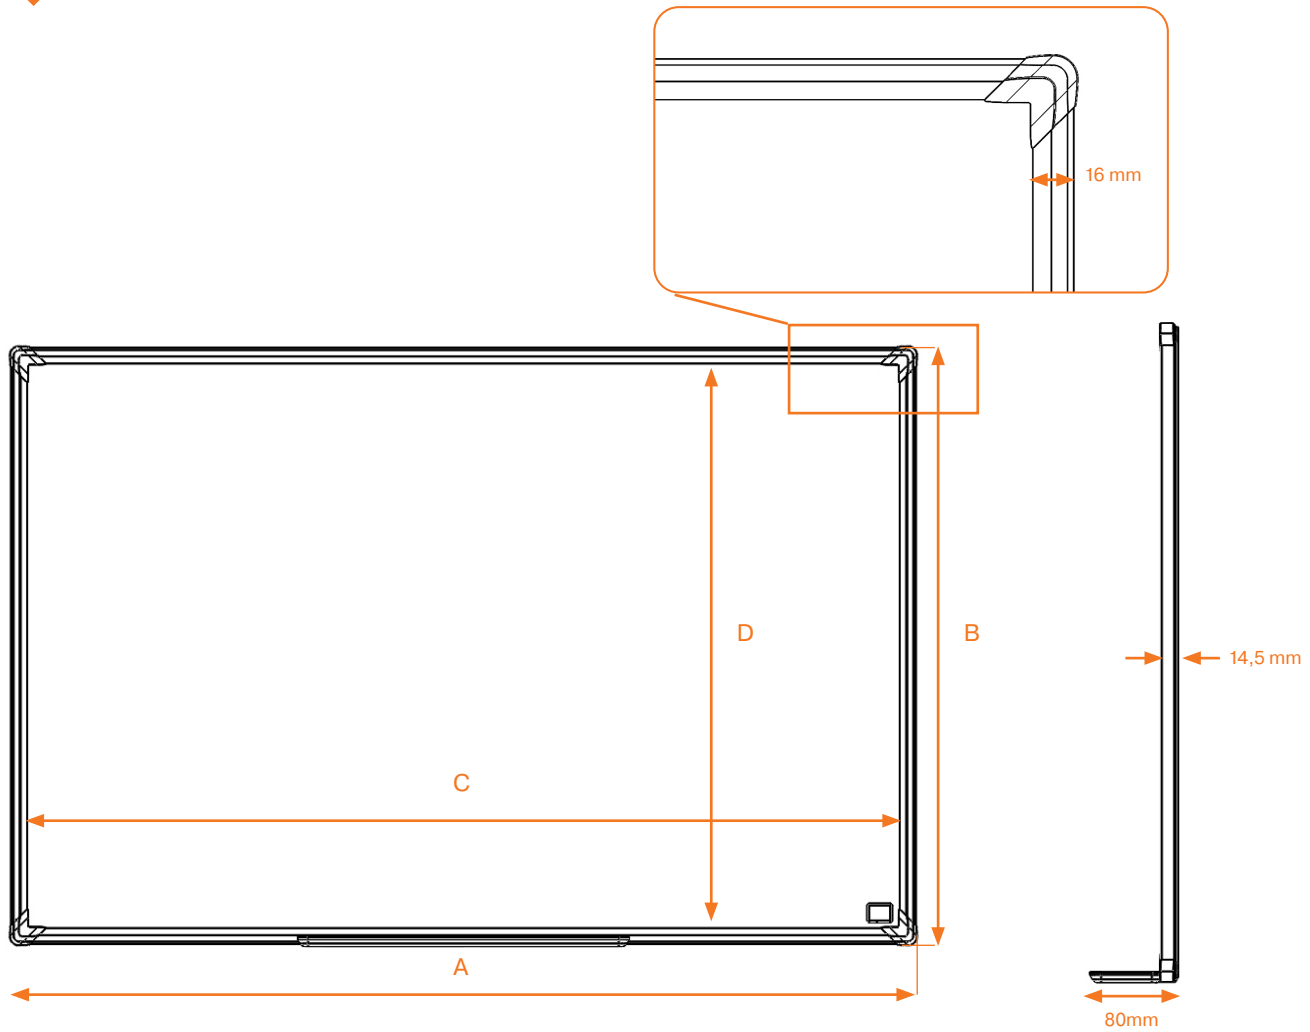

# Premium Plus Whiteboards & Notice Boards

mm (+/- 2mm)				
Size	A	B	C	D
600x450	600	443	568	411
900x600	903	594	871	562
1200x900	1205	897	1173	865
1200x1200	1201	1201	1169	1169
1500x1000	1508	998	1476	966
1500x1200	1508	1199	1476	1167
1800x900	1810	897	1778	865
1800x1200	1810	1199	1778	1167
2000x1000	2006	994	1974	962
2400x1200	2415	1199	2383	1167
2700x1200	2669	1199	2667	1167
3000x1200	2999	1199	2967	1167
710x400	728	418	696	386
890x500	905	517	873	485
1220x690	1236	705	1204	673
1550x870	1568	890	1536	858
1880x1060	1901	1078	1869	1046