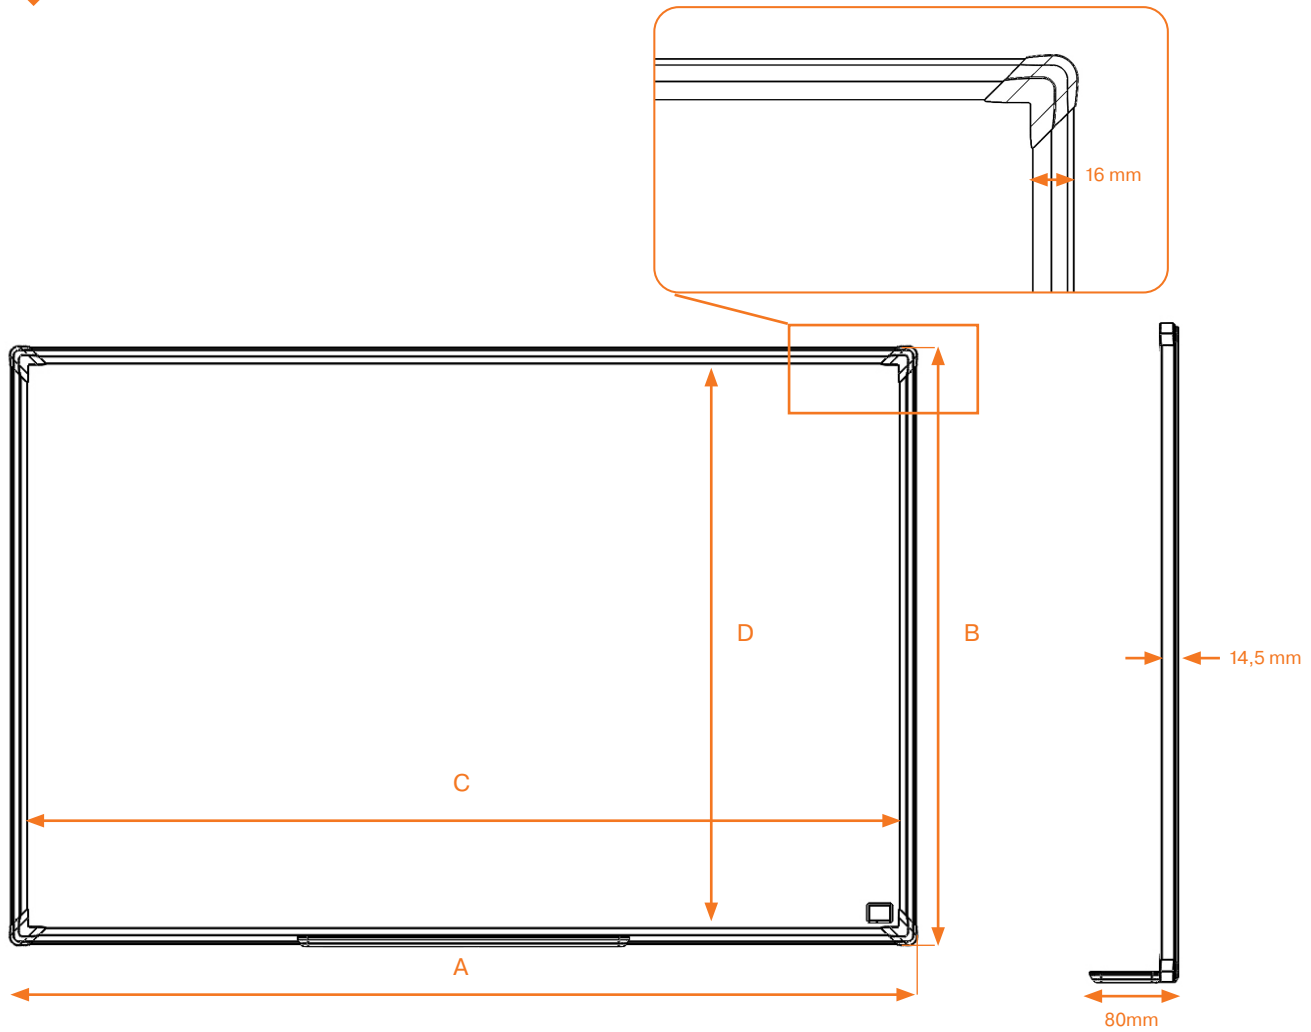

Premium Plus Whiteboards & Notice Boards

mm (+/- 2mm)				
Size	A	B	C	D
600x450	600	443	568	411
900x600	903	594	871	562
1200x900	1205	897	1173	865
1200x1200	1201	1201	1169	1169
1500x1000	1508	998	1476	966
1500x1200	1508	1199	1476	1167
1800x900	1810	897	1778	865
1800x1200	1810	1199	1778	1167
2000x1000	2006	994	1974	962
2400x1200	2415	1199	2383	1167
2700x1200	2669	1199	2667	1167
3000x1200	2999	1199	2967	1167
710x400	728	418	696	386
890x500	905	517	873	485
1220x690	1236	705	1204	673
1550x870	1568	890	1536	858
1880x1060	1901	1078	1869	1046