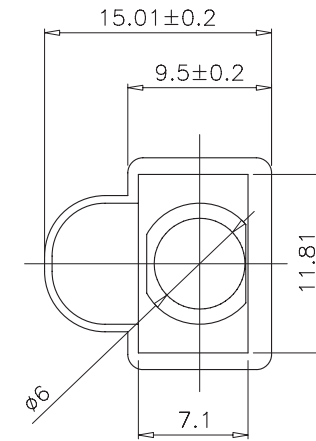

SCALE 2/1

- 22 2108 BLACK
- 22 2109 PINK
- 22 2110 BLUE
- 22 2111 WHITE
- 22 2112 ORANGE
- 22 2113 GREEN
- 22 2116 GREY
- 22 2118 RED
- 22 2122 VIOLET
- 22 2124 YELLOW
- 22 2114 BROWN

Specification :

Material :
1. SR : PVC 70%.

 	DSGN	Wei	22.APR.2010	ITEM NO: 22 21xx
	CHK	kli	22.APR.2010	
UNIT M/M	APPR	Yty	22.APR.2010	
SCALE 1/4				
DWG NO: JE314/1	Velocity			