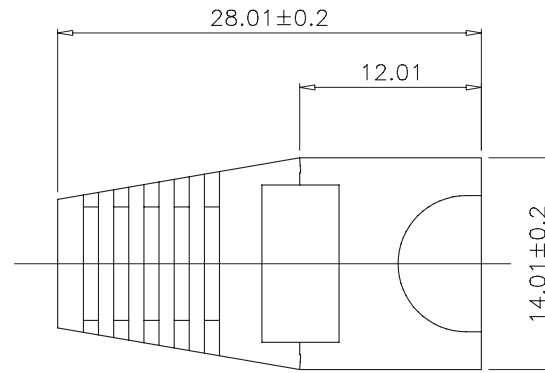

SCALE 2/1

- 22 2108 BLACK
- 22 2109 PINK
- 22 2110 BLUE
- 22 2111 WHITE
- 22 2112 ORANGE
- 22 2113 GREEN
- 22 2116 GREY
- 22 2118 RED
- 22 2122 VIOLET
- 22 2124 YELLOW
- 22 2114 BROWN

Specification :

Material :
1. SR : PVC 70%.

 	DSGN	Wei	22.APR.2010	ITEM NO: 22 21xx
	CHK	kli	22.APR.2010	
UNIT M/M	APPR	Yty	22.APR.2010	
SCALE 1/4				
DWG NO: JE314/1	Velocity			