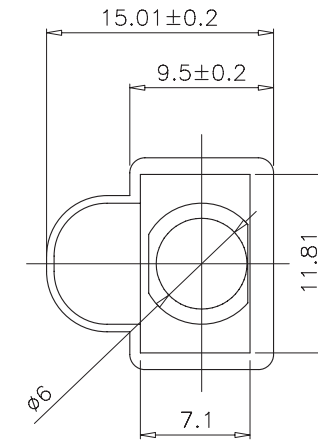

SCALE 2/1

- 22 2108 BLACK
- 22 2109 PINK
- 22 2110 BLUE
- 22 2111 WHITE
- 22 2112 ORANGE
- 22 2113 GREEN
- 22 2116 GREY
- 22 2118 RED
- 22 2122 VIOLET
- 22 2124 YELLOW
- 22 2114 BROWN

Specification :

Material :  
1. SR : PVC 70%.

	DSGN	Wei	22.APR.2010	ITEM NO: 22 21xx
	CHK	kli	22.APR.2010	
UNIT M/M	APPR	Yty	22.APR.2010	
SCALE 1/4				
DWG NO: JE314/1	<b>Velocity</b>			