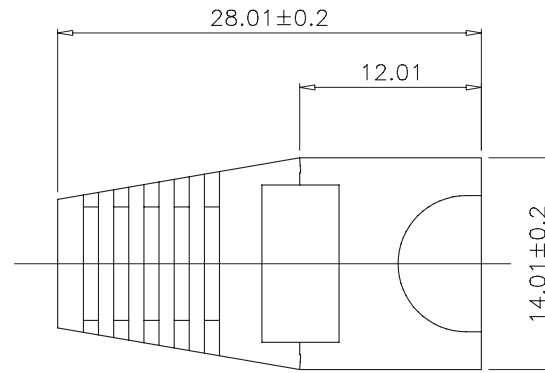

SCALE 2/1

- 22 2108 BLACK
- 22 2109 PINK
- 22 2110 BLUE
- 22 2111 WHITE
- 22 2112 ORANGE
- 22 2113 GREEN
- 22 2116 GREY
- 22 2118 RED
- 22 2122 VIOLET
- 22 2124 YELLOW
- 22 2114 BROWN

Specification :

Material :  
1. SR : PVC 70%.

	DSGN	Wei	22.APR.2010	ITEM NO: 22 21xx
	CHK	kli	22.APR.2010	
UNIT M/M	APPR	Yty	22.APR.2010	
SCALE 1/4				
DWG NO: JE314/1	<b>Velocity</b>			