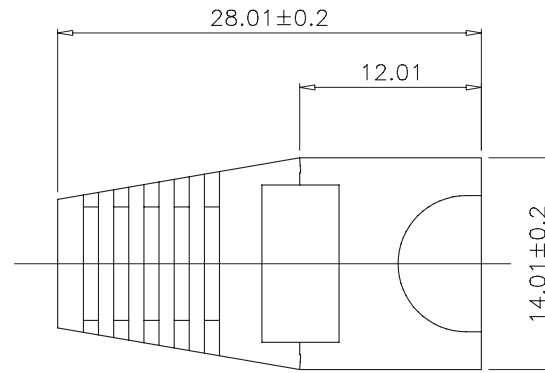

SCALE 2/1

- 22 2108 BLACK
- 22 2109 PINK
- 22 2110 BLUE
- 22 2111 WHITE
- 22 2112 ORANGE
- 22 2113 GREEN
- 22 2116 GREY
- 22 2118 RED
- 22 2122 VIOLET
- 22 2124 YELLOW
- 22 2114 BROWN

Specification :

Material :
1. SR : PVC 70%.

	DSGN	Wei	22.APR.2010	ITEM NO: 22 21xx
	CHK	kli	22.APR.2010	
UNIT M/M	APPR	Yty	22.APR.2010	
SCALE 1/4	Velocity			
DWG NO: JE314/1				