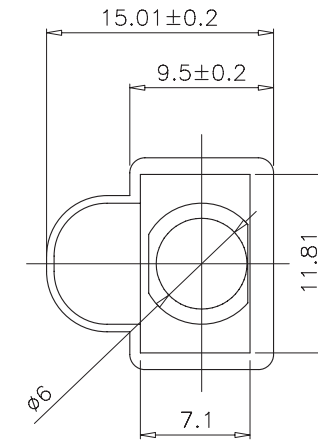

SCALE 2/1

- 22 2108 BLACK
- 22 2109 PINK
- 22 2110 BLUE
- 22 2111 WHITE
- 22 2112 ORANGE
- 22 2113 GREEN
- 22 2116 GREY
- 22 2118 RED
- 22 2122 VIOLET
- 22 2124 YELLOW
- 22 2114 BROWN

Specification :

Material :
1. SR : PVC 70%.

	DSGN	Wei	22.APR.2010	ITEM NO: 22 21xx
	CHK	kli	22.APR.2010	
UNIT M/M	APPR	Yty	22.APR.2010	
SCALE 1/4	Velocity			
DWG NO: JE314/1				