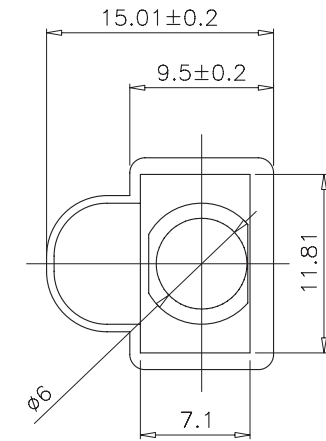

SCALE 2/1

- 22 2108 BLACK
- 22 2109 PINK
- 22 2110 BLUE
- 22 2111 WHITE
- 22 2112 ORANGE
- 22 2113 GREEN
- 22 2116 GREY
- 22 2118 RED
- 22 2122 VIOLET
- 22 2124 YELLOW
- 22 2114 BROWN

Specification :

Material :
1. SR : PVC 70%.

	DSGN	Wei	22.APR.2010	ITEM NO: 22 21xx
	CHK	kli	22.APR.2010	
UNIT M/M	APPR	Yty	22.APR.2010	
SCALE 1/4				
DWG NO: JE314/1	Velocity			