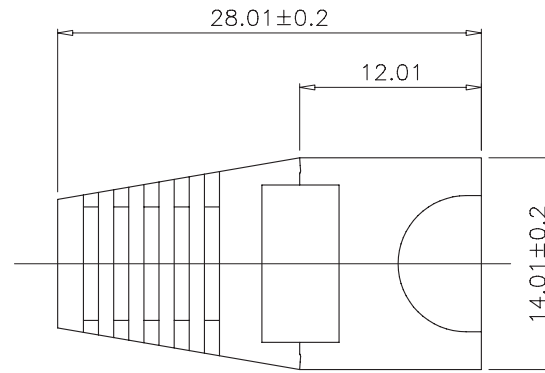

SCALE 2/1

- 22 2108 BLACK
- 22 2109 PINK
- 22 2110 BLUE
- 22 2111 WHITE
- 22 2112 ORANGE
- 22 2113 GREEN
- 22 2116 GREY
- 22 2118 RED
- 22 2122 VIOLET
- 22 2124 YELLOW
- 22 2114 BROWN

Specification :

Material :
1. SR : PVC 70%.

	DSGN	Wei	22.APR.2010	ITEM NO: 22 21xx
	CHK	kli	22.APR.2010	
UNIT M/M	APPR	Yty	22.APR.2010	
SCALE 1/4				
DWG NO: JE314/1	Velocity			