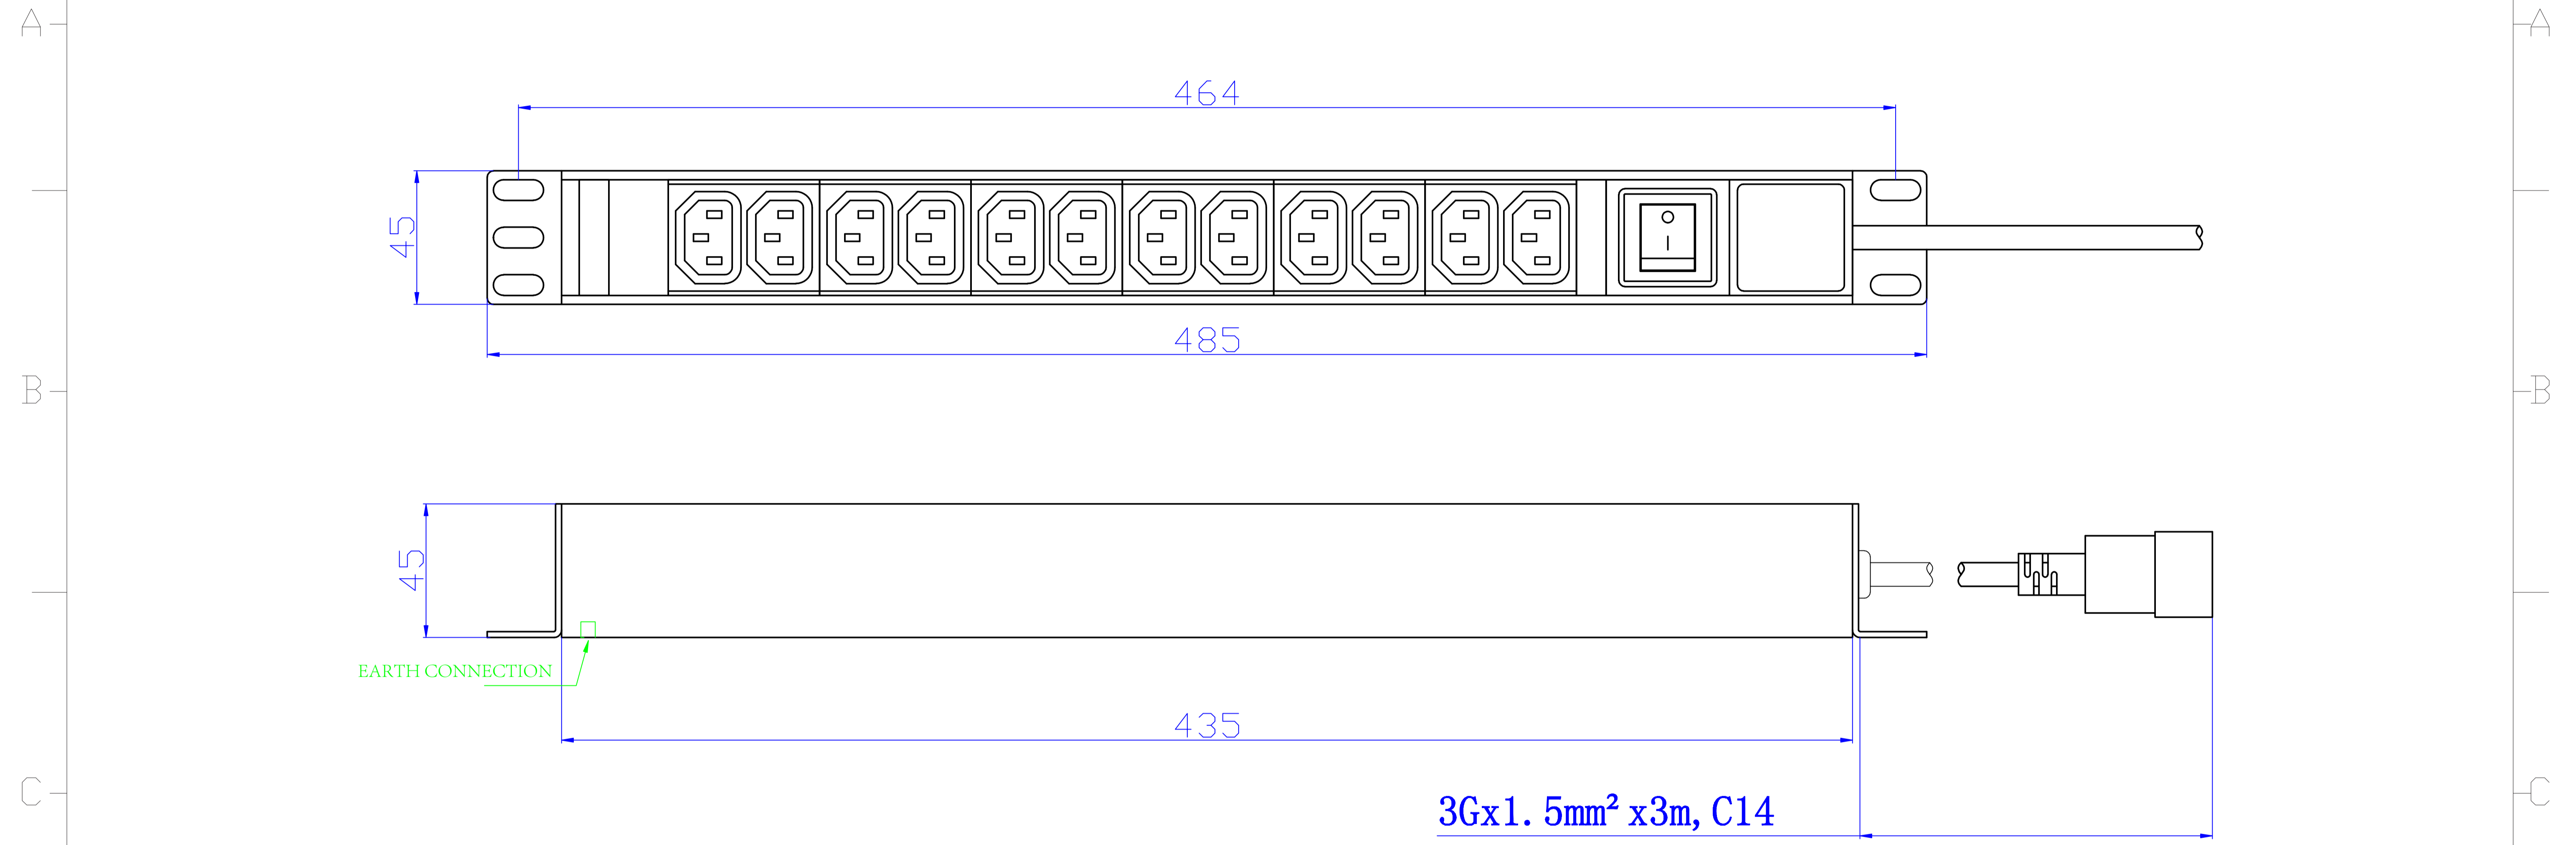

更改 REV	日期 DATE	设 变 内 容 MODIFICATION	修 改 DRAWN

MATERIAL: PC FOR SOCKET MODULE
ALUMINUM FOR SHELL
COLOR: BLACK
DESCRIPTION: 12 way Vertical C13 Socket 1u with 3m C14
Feed. with ON/OFF switch+ cover. black aluminum casing
ROHS COMPLIANT
PACKING: 1PC/NEUTRAC BOX+ LABEL

DIMENSION IN mm (Inch) TOLERANCE UNLESS OTHERWISE SPECIFIED		图 号 DWG NO.	
.X±0.10	.X°±5°	ITEM NO. : IEC12VC14	
.XX±0.05	.XX°±2°		
审 核 APPROVAL	核 对 CHECKED	制 图 DRAWN	比 例 SCALE 1/2
		角 法 PROJ. 	
		张 数 SHEET	
		更 改 REV	