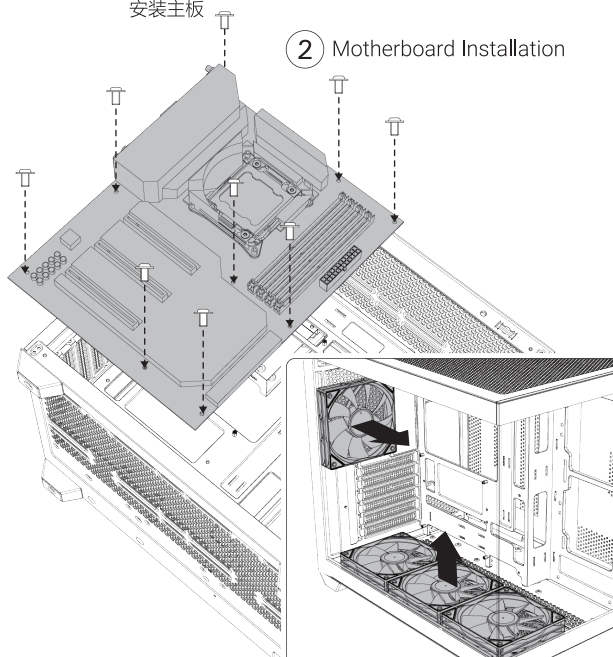

CX800 WOOD ARGB

- 1 REMOVE SIDE PANEL**
 EXTRACCIÓN DEL PANEL LATERAL
 SEITENWAND ENTFERNEN
 RETIRER LE PANNEAU LATÉRAL
 사이드 패널 분리
 サイドパネルを取り外します
 拆下側面板

- 2 MOTHERBOARD INSTALLATION**
 INSTALACIÓN DE LA PLACA BASE
 INSTALLATION DES MOTHERBOARDS
 INSTALLATION DE LA CARTE MÈRE
 메인보드 장착
 マザーボードの設置
 安装主板

- 1** If there're pre-installed fans, remove the rear fan and the bottom fans first.

- 3 VGA/PCI-EXPRESS CARD INSTALLATION**
 INSTALACIÓN EXPRES DE LA TARJETA VGA/PCI
 VGA / PCI-EXPRESS KARTENINSTALLATION
 INSTALLATION DE LA CARTE VGA/PCI-EXPRESS
 VGA/PCI-E 카드 장착
 VGA/PCI-E의設置
 安装VGA/PCI-E卡