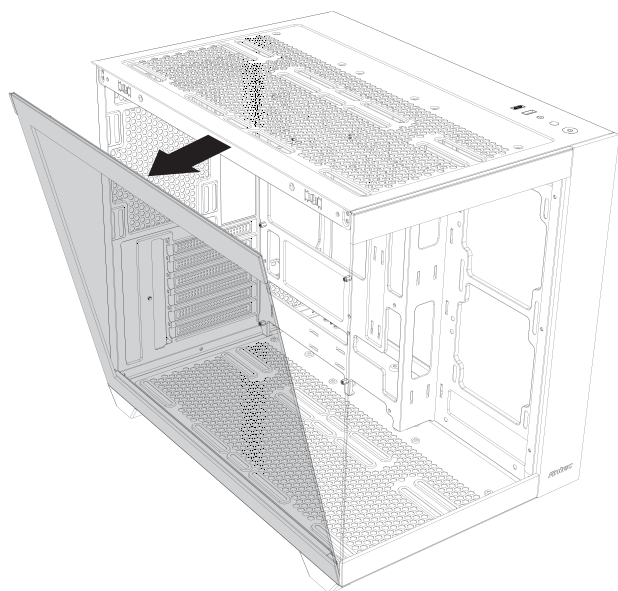

CX800 WOOD ARGB

- 1 REMOVE SIDE PANEL**
 EXTRACCIÓN DEL PANEL LATERAL
 SEITENWAND ENTFERNEN
 RETIRER LE PANNEAU LATÉRAL
 사이드 패널 분리
 サイドパネルを取り外します
 拆下側面板

- 2 MOTHERBOARD INSTALLATION**
 INSTALACIÓN DE LA PLACA BASE
 INSTALLATION DES MOTHERBOARDS
 INSTALLATION DE LA CARTE MÈRE
 메인보드 장착
 マザーボードの設置
 安装主板

- 1** If there're pre-installed fans, remove the rear fan and the bottom fans first.

- 3 VGA/PCI-EXPRESS CARD INSTALLATION**
 INSTALACIÓN EXPRES DE LA TARJETA VGA/PCI
 VGA / PCI-EXPRESS KARTENINSTALLATION
 INSTALLATION DE LA CARTE VGA/PCI-EXPRESS
 VGA/PCI-E 카드 장착
 VGA/PCI-E의設置
 安装VGA/PCI-E卡