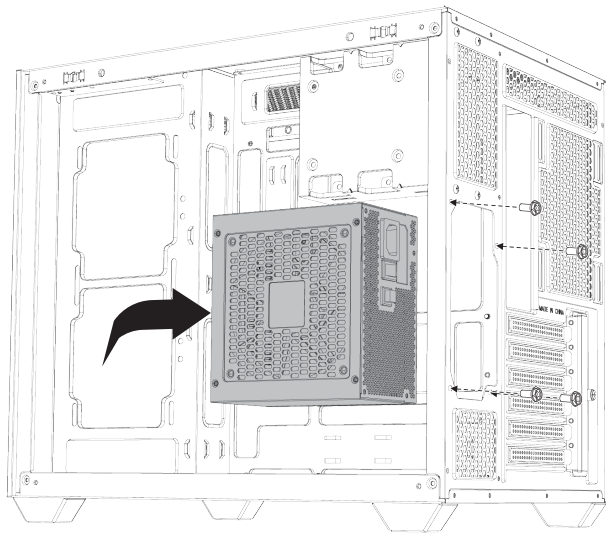

4 POWER SUPPLY INSTALLATION
INSTALACIÓN DE LA FUENTE DE ALIMENTACIÓN
INSTALLATION DES NETZTEILS
INSTALLATION DU BLOC D'ALIMENTATION
파워서플라이 장착
電源の設置
安装电源组件