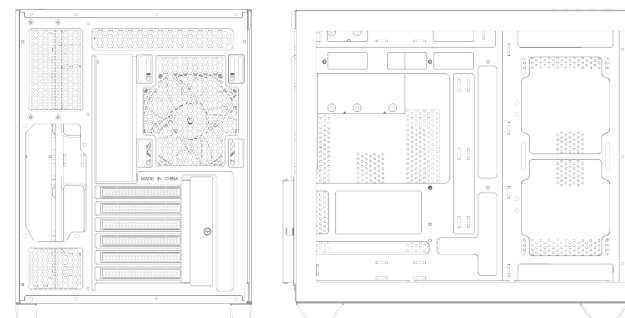

CX800 WOOD ARGB

- 1 REMOVE SIDE PANEL**
 EXTRACCIÓN DEL PANEL LATERAL
 SEITENWAND ENTFERNEN
 RETIRER LE PANNEAU LATÉRAL
 사이드 패널 분리
 サイドパネルを取り外します
 拆下側面板

- 2 MOTHERBOARD INSTALLATION**
 INSTALACIÓN DE LA PLACA BASE
 INSTALLATION DES MOTHERBOARDS
 INSTALLATION DE LA CARTE MÈRE
 메인보드 장착
 マザーボードの設置
 安装主板

- 1** If there're pre-installed fans, remove the rear fan and the bottom fans first.

- 3 VGA/PCI-EXPRESS CARD INSTALLATION**
 INSTALACIÓN EXPRES DE LA TARJETA VGA/PCI
 VGA / PCI-EXPRESS KARTENINSTALLATION
 INSTALLATION DE LA CARTE VGA/PCI-EXPRESS
 VGA/PCI-E 카드 장착
 VGA/PCI-E의設置
 安装VGA/PCI-E卡