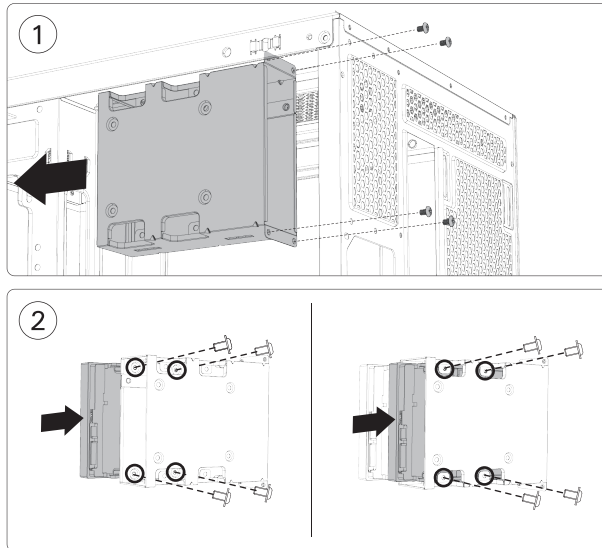

5 HARD DISK INSTALLATION
INSTALACIÓN DEL DISCO DURO
FESTPLATTENINSTALLATION
INSTALLATION DES DISQUES DURS
드라이브 장착
ドライブの設置
安装驱动器

A. INSTALLING A 3.5" HARD DISK DRIVE
INSTALAR UNA RANURA DE DISCO DURO DE 3.5"
INSTALLATION EINES 3.5" FESTPLATTENLAUFWERKS
INSTALLER UN DISQUE DUR 3.5"
3.5" HDD 장착
3.5" 드라이브의設置
3.5寸硬盘安装