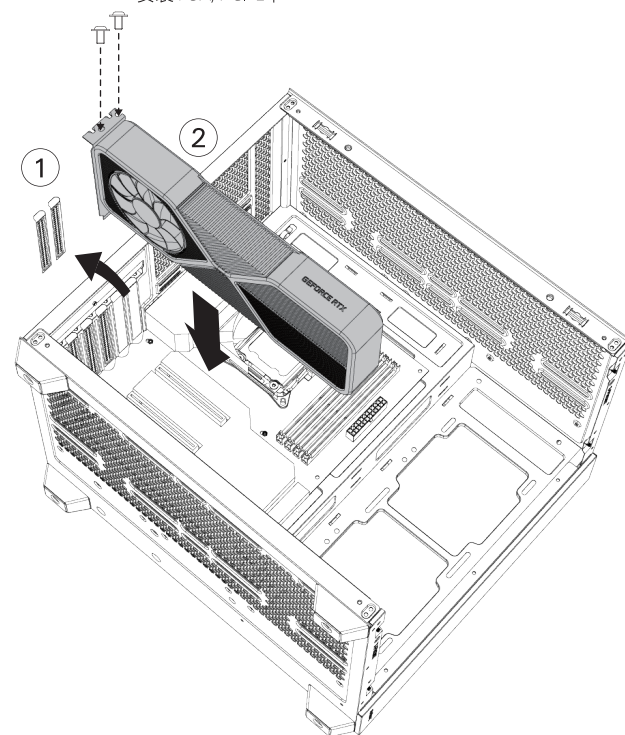

CX800 WOOD ARGB

- 1 REMOVE SIDE PANEL**
 EXTRACCIÓN DEL PANEL LATERAL
 SEITENWAND ENTFERNEN
 RETIRER LE PANNEAU LATÉRAL
 사이드 패널 분리
 サイドパネルを取り外します
 拆下側面板

- 2 MOTHERBOARD INSTALLATION**
 INSTALACIÓN DE LA PLACA BASE
 INSTALLATION DES MOTHERBOARDS
 INSTALLATION DE LA CARTE MÈRE
 메인보드 장착
 マザーボードの設置
 安装主板

- 1** If there're pre-installed fans, remove the rear fan and the bottom fans first.

- 3 VGA/PCI-EXPRESS CARD INSTALLATION**
 INSTALACIÓN EXPRES DE LA TARJETA VGA/PCI
 VGA / PCI-EXPRESS KARTENINSTALLATION
 INSTALLATION DE LA CARTE VGA/PCI-EXPRESS
 VGA/PCI-E 카드 장착
 VGA/PCI-E의設置
 安装VGA/PCI-E卡