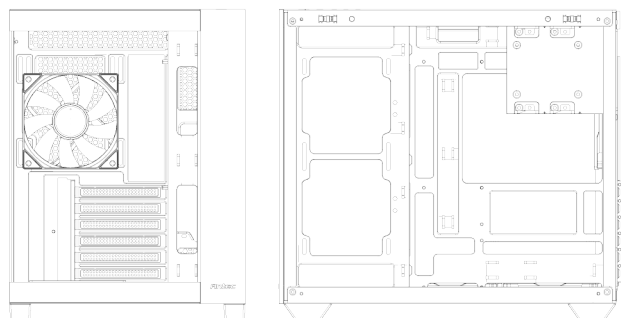

CX800 WOOD ARGB

- 1 REMOVE SIDE PANEL**
 EXTRACCIÓN DEL PANEL LATERAL
 SEITENWAND ENTFERNEN
 RETIRER LE PANNEAU LATÉRAL
 사이드 패널 분리
 サイドパネルを取り外します
 拆下側面板

- 2 MOTHERBOARD INSTALLATION**
 INSTALACIÓN DE LA PLACA BASE
 INSTALLATION DES MOTHERBOARDS
 INSTALLATION DE LA CARTE MÈRE
 메인보드 장착
 マザーボードの設置
 安装主板

- 1** If there're pre-installed fans, remove the rear fan and the bottom fans first.

- 3 VGA/PCI-EXPRESS CARD INSTALLATION**
 INSTALACIÓN EXPRES DE LA TARJETA VGA/PCI
 VGA / PCI-EXPRESS KARTENINSTALLATION
 INSTALLATION DE LA CARTE VGA/PCI-EXPRESS
 VGA/PCI-E 카드 장착
 VGA/PCI-E의設置
 安装VGA/PCI-E卡