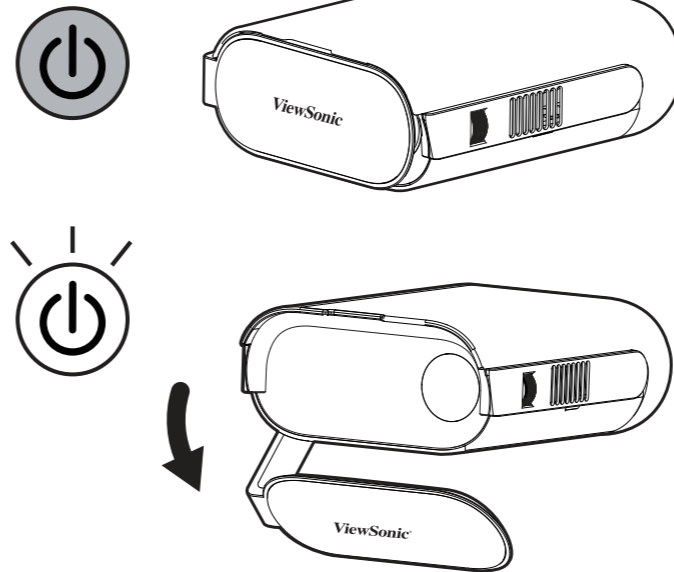

1

M series

Smart LED Projector

Quick Start Guide
快速安装说明
快速入門指南
빠른 시작 가이드
クイックスタートガイド
Guide de démarrage rapide
Schnellstarthandbuch
Guía de inicio rápido
Guida introduttiva
Guia de Inicio Rápido
Průručka so stručným návodom
Vodnik za hitri začetek
Przewodnik Szybki start
короткий посібник користувача
Hızlı Başlangıç Kılavuzu

Snabbstartsguide
Vodič za brzo pokretanje
краткое руководство
по началу работы
Ghid de pornire rapidă
Első lépések
Οδηγός γρήγορης εκκίνησης
Pika-aloitusopas
Úvodní příručka
Vodič za brzi početak
Ръководство за бърз старт
Aan de slag
Panduan Mulai Cepat
Hướng dẫn Khởi động Nhanh
சீக்கிரம் தொடங்குதல்
دليل البدء السريع

2

3

4

5

6

7

9

10