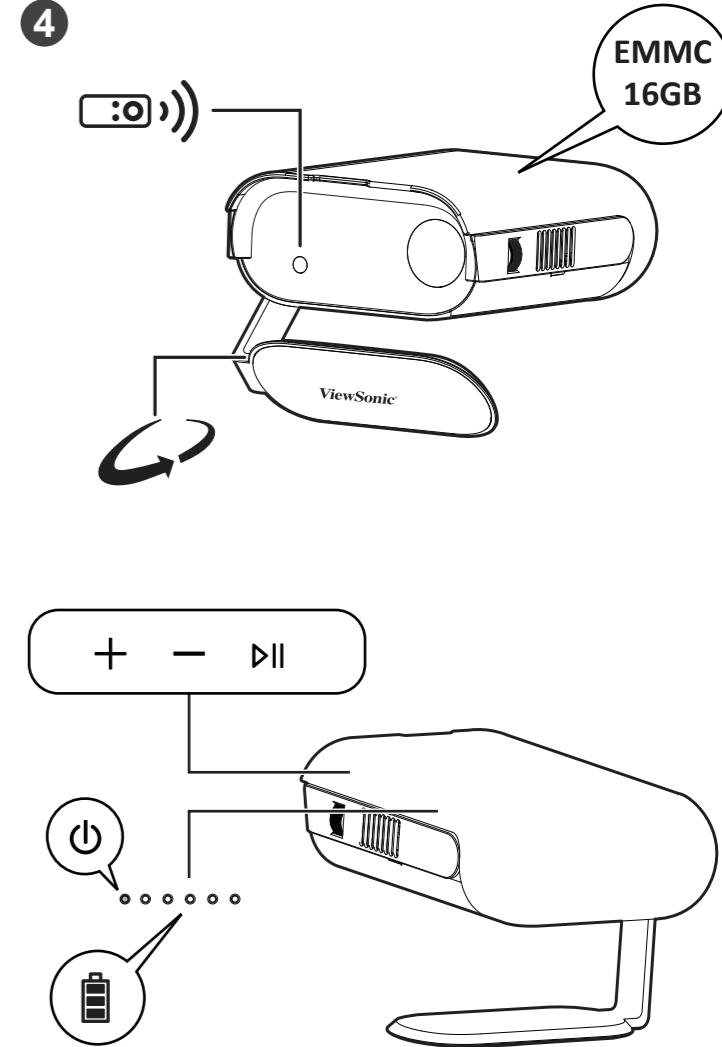

1

M series

Smart LED Projector

Quick Start Guide
快速安装说明
快速入門指南
빠른 시작 가이드
クイックスタートガイド
Guide de démarrage rapide
Schnellstarthandbuch
Guía de inicio rápido
Guida introduttiva
Guia de Inicio Rápido
Průručka so stručným návodom
Vodnik za hitri začetek
Przewodnik Szybki start
короткий посібник користувача
Hızlı Başlangıç Kılavuzu

Snabbstartsguide
Vodič za brzo pokretanje
краткое руководство
по началу работы
Ghid de pornire rapidă
Első lépések
Οδηγός γρήγορης εκκίνησης
Pika-aloitusopas
Úvodní příručka
Vodič za brzi početak
Ръководство за бърз старт
Aan de slag
Panduan Mulai Cepat
Hướng dẫn Khởi động Nhanh
சீக்கிரம் தொடங்குதல்
دليل البدء السريع

2

3

4

5

6

7

9

10