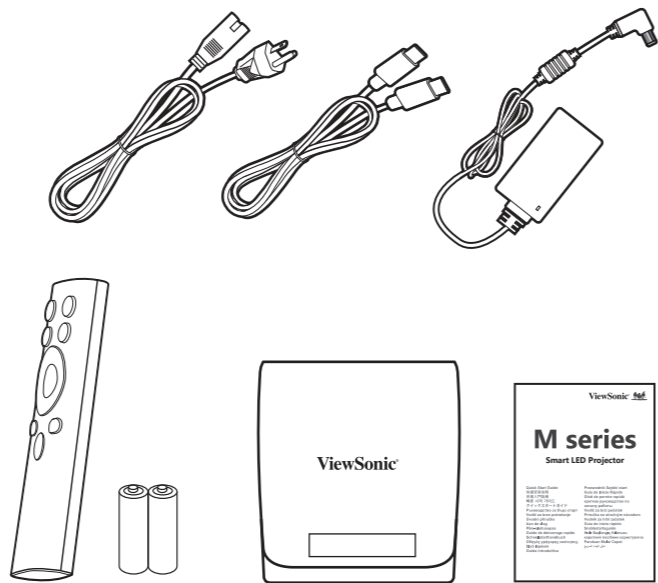

1

M series

Smart LED Projector

Quick Start Guide
快速安装说明
快速入門指南
빠른 시작 가이드
クイックスタートガイド
Guide de démarrage rapide
Schnellstarthandbuch
Guía de inicio rápido
Guida introduttiva
Guia de Inicio Rápido
Průručka so stručným návodom
Vodnik za hitri začetek
Przewodnik Szybki start
короткий посібник користувача
Hızlı Başlangıç Kılavuzu

Snabbstartsguide
Vodič za brzo pokretanje
краткое руководство
по началу работы
Ghid de pornire rapidă
Első lépések
Οδηγός γρήγορης εκκίνησης
Pika-aloitusopas
Úvodní příručka
Vodič za brzi početak
Ръководство за бърз старт
Aan de slag
Panduan Mulai Cepat
Hướng dẫn Khởi động Nhanh
சீக்கிரம் தொடங்குதல்
دليل البدء السريع