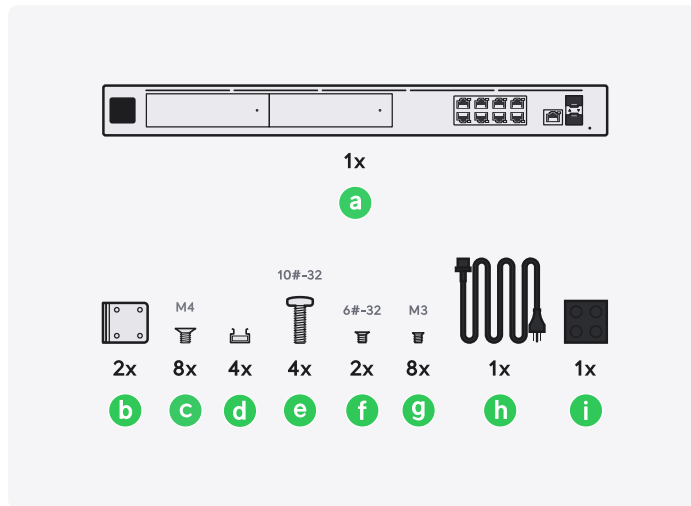

Dream Machine Pro Max

1

2

4x

3

10#-32

4x

4

5

6#-32	M3
	
1x	4x
	

6

7

8

9

10

11