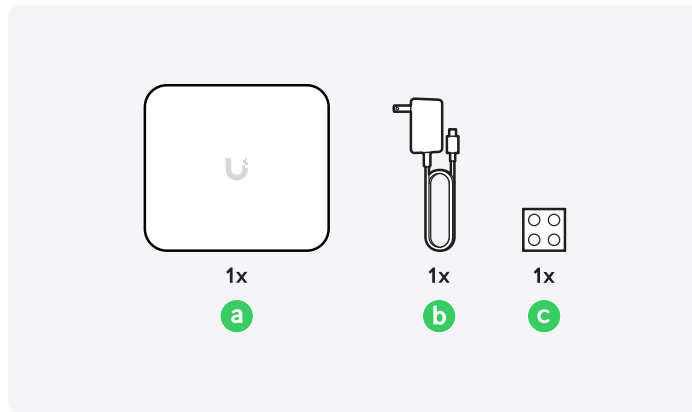

Gateway Max