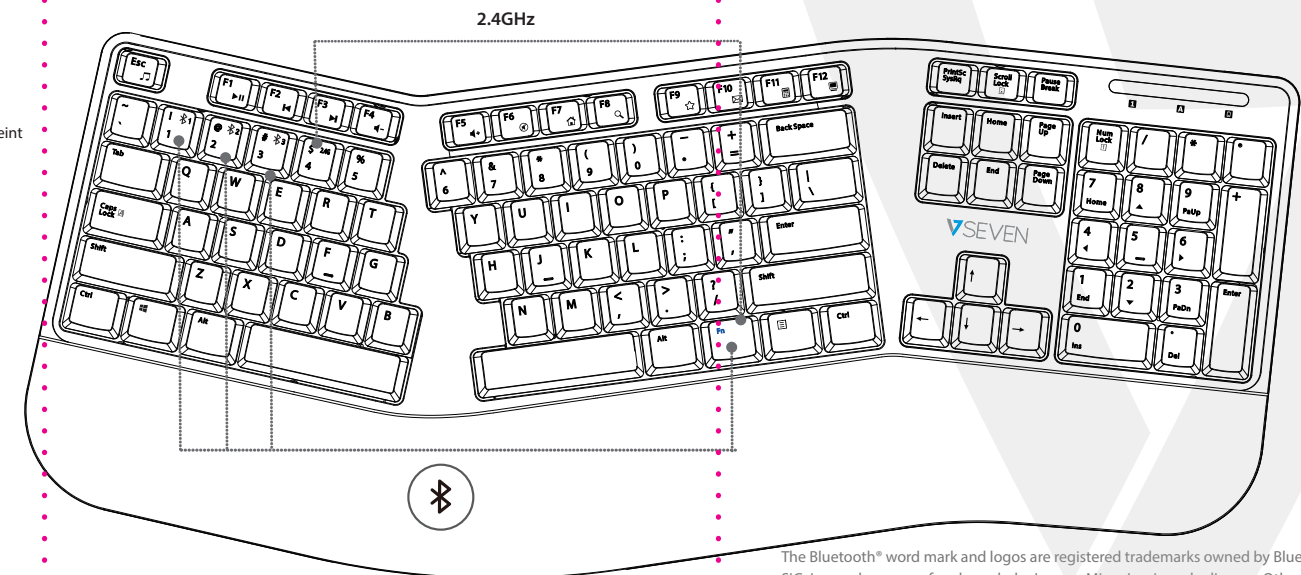

2.4GHz

- Inserte el dongle
- Mantenga pulsada la tecla Fn y la tecla #4 (2.4Ghz) 3-5seg.

2.4GHz

The Bluetooth® word mark and logos are registered trademarks owned by Bluetooth SIG, Inc. and any use of such marks by Ingram Micro Inc. is under license. Other trademarks and trade names are those of their respective owners.