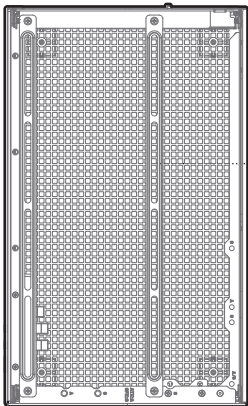

J

x6

HDD screws

K

x9

Fan screws

L

x12

Cable ties

M

x11

Specifications

120mm×1

120mm×1

120mm×2

Removing the Side Panel