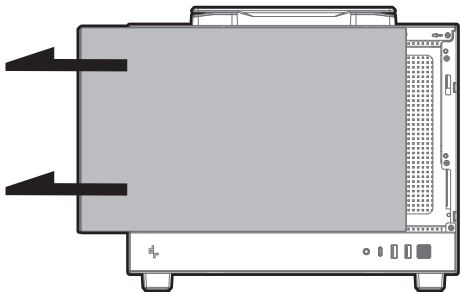

Cable ties

M

x11

Specifications

120mm×1

120mm×1

120mm×2

Removing the Side Panel