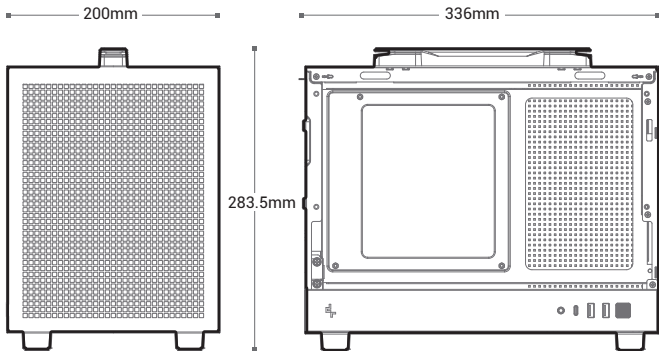

Cable ties

M

x11

Specifications

120mm×1

120mm×1

120mm×2

Removing the Side Panel