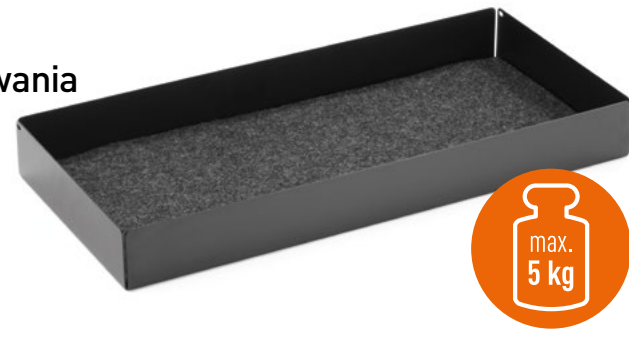

STOLNÍ PODLAŽKA EFFECT

- Ergonomie – díky třístupňovému výškovému nastavení
- Haptika – díky příjemnému povrchu stolní podložky
- Akustika – díky redukci hluku
- Pohoda – díky atraktivnímu pracovnímu prostředí
- Prolínání pracovního a soukromého života – díky podložce pod stůl, která se stává dekorací
- Design home office – prostřednictvím výrobků, které díky materiálu harmonicky zapadají do jakéhokoli prostředí
- Využití chytrých řešení – prostřednictvím integrovaného držáku mobilního telefonu