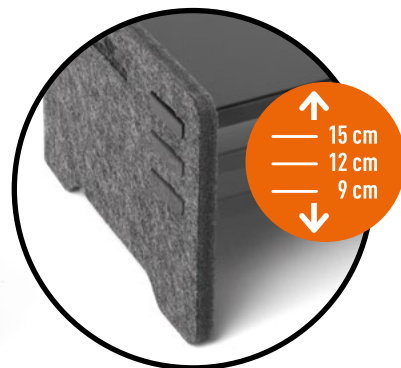

STOLNÍ PODLAŽKA EFFECT

Stolní podložka EFFECT je vyrobená z kvalitního PET vlákna a je určena pro použití pod počítačovou klávesnicí a myší. Má rozměry 30 x 40 cm a je dostupná v barvě anthracitová a bílá. Podložka je odolná a snadno se čistí.

- Ergonomie – díky třístupňovému výškovému nastavení
- Haptika – díky příjemnému povrchu stolní podložky
- Akustika – díky redukci hluku
- Pohoda – díky atraktivnímu pracovnímu prostředí
- Prolínání pracovního a soukromého života – díky podložce pod stůl, která se stává dekorací
- Design home office – prostřednictvím výrobků, které díky materiálu harmonicky zapadají do jakéhokoli prostředí
- Využití chytrých řešení – prostřednictvím integrovaného držáku mobilního telefonu

Sottopiano EFFECT

Sottopiano di feltro in PET riciclato al 60% con supporto per cellulare integrato. È un prodotto di alta qualità che garantisce un'ottima esperienza di scrittura e un ambiente di lavoro più confortevole. È disponibile in due colori: anthracite e bianco. Il sottopiano è resistente e facile da pulire.

EFFECT pro ...

Ergonomie – díky třístupňovému výškovému nastavení

Haptika – díky příjemnému povrchu stolní podložky

Akustika – díky redukci hluku

Pohoda – díky atraktivnímu pracovnímu prostředí

Prolínání pracovního a soukromého života – díky podložce pod stůl, která se stává dekorací

Design home office – prostřednictvím výrobků, které díky materiálu harmonicky zapadají do jakéhokoli prostředí

Využití chytrých řešení – prostřednictvím integrovaného držáku mobilního telefonu

Výrobek	Č. výt.	Barva	Balení
STOLNÍ PODLAŽKA EFFECT	5081... 5081...	58 anthracitová	1 štítek
STOLNÍ PODLAŽKA EFFECT	5082... 5082...	01 bílá	1 štítek

STOLNÍ PODLAŽKA EFFECT